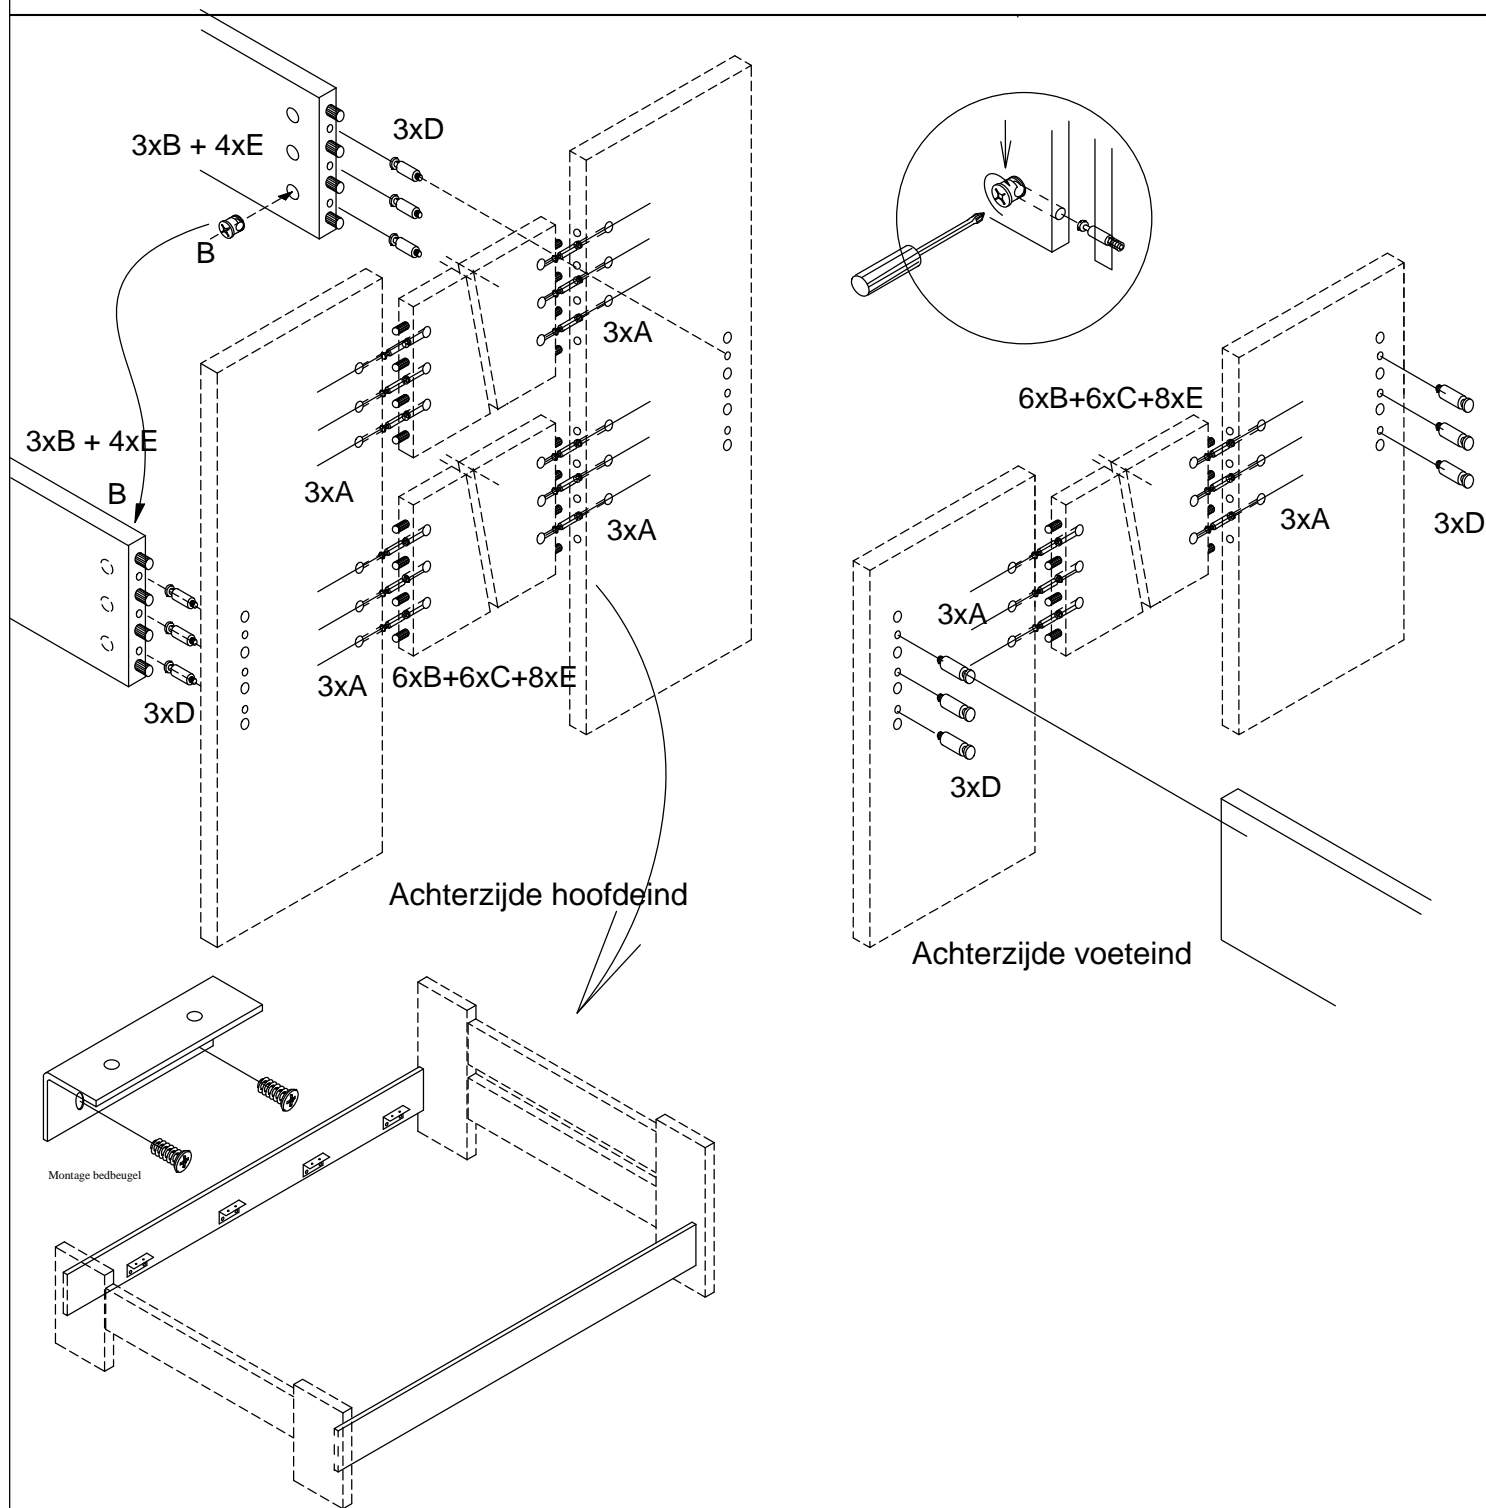

Montagemateriaal bij het potenpakket 11349 pak 1

Ledikantzijden 210 Woody black

31149 - 31349
31549

pakket van

2 3

11549

inhoud pakket:

2 ledikantzijden tbv bed 210 lang

kartonmaat:
2165x250x56mm
20KG

210