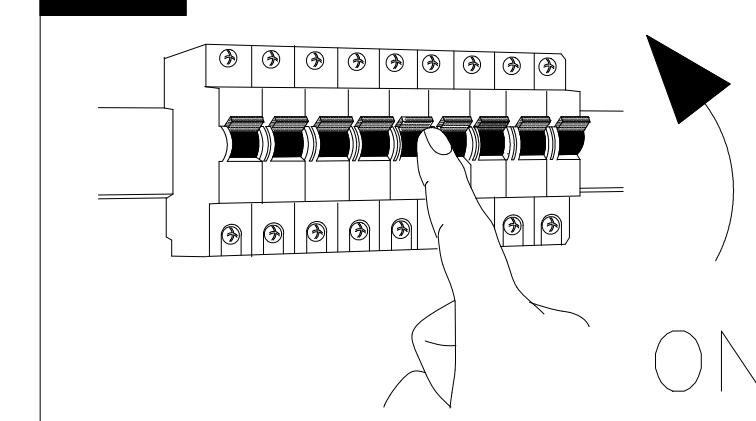

B

www.eglo.com
BLA96716-2

A**C**

A5印制

 东莞东进照明有限公司		名称		2017-141B 两头射灯	
绘图	吴志华			货号	96716 96835
校对				通用	
审核		版次	V:1.2	货号	
批准		日期	20170510		
approved by EGLO					