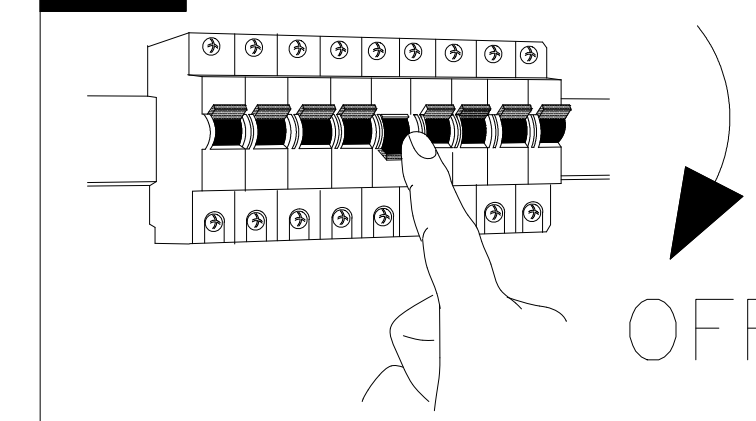

B

www.eglo.com
BLA96716-2

A**C**

A5印制

 东莞东进照明有限公司		名称		2017-141B 两头射灯	
绘图	吴志华			货号	96716 96835
校对				通用	
审核		版次	V:1.2	货号	
批准		日期	20170510		
approved by EGLO					