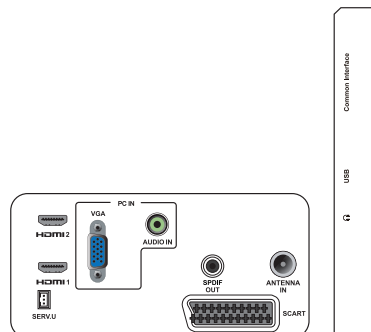

- Aanpassingen van beeldformaat: 4:3, Automatisch opvullen, Automatisch zoomen, Superzoom, Ondertitelzoom, Filmformaat 14:9, Filmformaat 16:9, Breedbeeld
- SmartPicture: Cinema, Custom, Energiezuinig, Game, Natural, Persoonlijk, Foto, Standaard, Levendig
- SmartSound: Cinema, Drama, Game, Nieuws, Persoonlijk, Sport, Standaard
- Teletext: Smart Text-geheugen voor 1000 pagina's

Standaard

- Kantelfunctie: 0/+15 graad

Tuner/ontvangst/transmissie

- Antenne-ingang: 75 ohm coaxiaal (IEC75)
- Televisiesysteem: PAL I, PAL B/G, PAL D/K, SECAM B/G, SECAM D/K, SECAM L/L'
- Videoweergave: NTSC, PAL, SECAM
- Tunerweergave: PLL
- CI/CI+: ja (code CI+ branden in set)
- Digitale TV: DVB-C, DVB-T
- Ondersteuning voor MPEG-2, MPEG-4
- MHEG-5
- Tunerbereik: Hyperband, S-kanaal, UHF, VHF

Connectiviteit

- Uitgang aan zijkant: CI+, USB x 1 (JPG/MP3/video), Hoofdtelefoon
- Uitgang aan achterzijde: D-Sub x 1, HDMI (1.4a) x 2, Audio-ingang voor PC x 1, Scart x 1, SPDIF-uitgang x 1 (RCA), Tuner x 1

Vermogen

- Ingeschakeld: 30 W (normaal) / 45 W (max.)
- Uitmodus: 0,3 W (normaal)
- Stand-bymodus: 0,3 W (normaal)
- Omgevingstemperatuur: 5 tot 40 °C
- Netspanning: 100-240 V, 50-60 Hz

Afmetingen

- Verpakking in mm (b x h x d): 565 x 434 x 116 mm
- Product met standaard (mm): 511 x 368 x 174 mm
- Product zonder standaard (mm): 511 x 317 x 47 mm

Gewicht

- Product met verpakking (kg): 4,85 kg

Publicatiedatum
2017-08-04

Versie: 1.0.1

12 NC: 8670 000 98043
EAN: 87 12581 66898 3

© 2017 Koninklijke Philips N.V.
Alle rechten voorbehouden.

Specificaties kunnen zonder voorafgaande kennisgeving worden gewijzigd. Handelsmerken zijn het eigendom van Koninklijke Philips N.V. en hun respectieve eigenaren.

www.philips.com

- Product met standaard (kg): 3,58 kg
- Product zonder standaard (kg): 3,35 kg

Accessoires

- Meegeleverde accessoires: Voedingskabel, Afstandsbediening (met batterij), Snelstartgids, Gebruiksaanwijzing, VGA-kabel