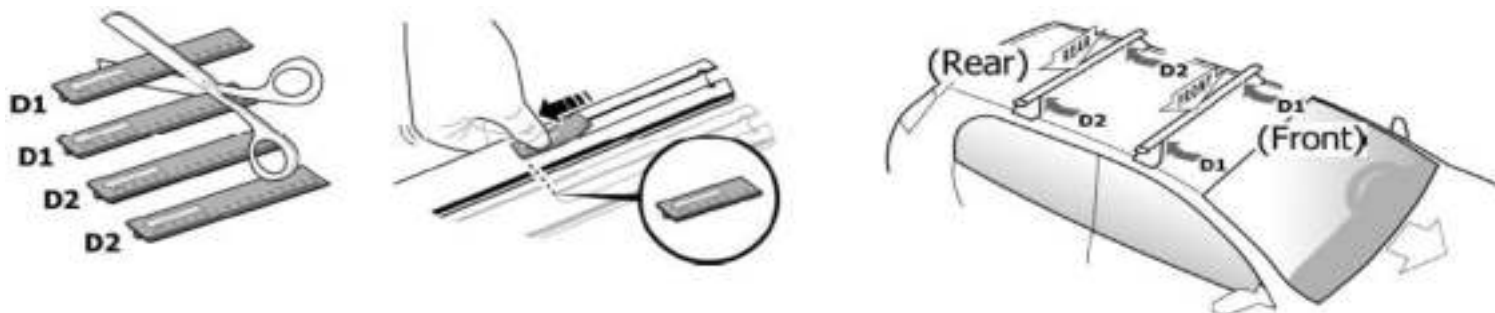

1

MANUFACTURER	MODEL CAR	DOORS	MODEL YEAR	D1	D2
FIAT	<i>Doblò Restyling</i>		09>10	6,1	6,1
OPEL / VAUXHALL	<i>Adam</i>	3	13>	8,4	3,3
OPEL / VAUXHALL	<i>Astra (J)</i>	5	10>16	7,5	4,6
OPEL / VAUXHALL	<i>Corsa / Corsavan (E)</i>	5	15>	9,7	5,1
OPEL / VAUXHALL	<i>Corsa / Vita (D)</i>	3	06>10	9,7	4,5
OPEL / VAUXHALL	<i>Corsa / Vita (D)</i>	3	11>14	9,7	4,5
OPEL / VAUXHALL	<i>Corsa / Vita (D)</i>	5	06>10	9,7	5,1
OPEL / VAUXHALL	<i>Corsa / Vita (D)</i>	5	11>14	9,7	5,1
OPEL / VAUXHALL	<i>Corsa / Vita (E)</i>	3	15>	9,7	4,5
OPEL / VAUXHALL	<i>Meriva (A)</i>	5	03>09	8,7	6,5
OPEL / VAUXHALL	<i>Meriva (B)</i>	5	10>	10,2	7,4
OPEL / VAUXHALL	<i>Zafira (C) Tourer</i>	5	11>	10,8	9,1