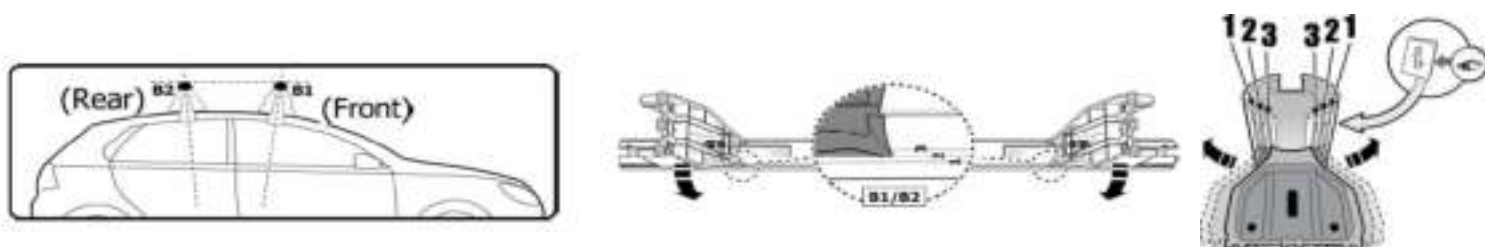

MANUFACTURER	MODEL CAR	DOORS	MODEL YEAR	B1	B2
FIAT	<i>Doblò Restyling</i>		09>10	2	2
OPEL / VAUXHALL	<i>Adam</i>	3	13>	2	2
OPEL / VAUXHALL	<i>Astra (J)</i>	5	10>16	2	2
OPEL / VAUXHALL	<i>Corsa / Corsavan (E)</i>	5	15>	2	2
OPEL / VAUXHALL	<i>Corsa / Vita (D)</i>	3	06>10	2	2
OPEL / VAUXHALL	<i>Corsa / Vita (D)</i>	3	11>14	2	2
OPEL / VAUXHALL	<i>Corsa / Vita (D)</i>	5	06>10	2	2
OPEL / VAUXHALL	<i>Corsa / Vita (D)</i>	5	11>14	2	2
OPEL / VAUXHALL	<i>Corsa / Vita (E)</i>	3	15>	2	2
OPEL / VAUXHALL	<i>Meriva (A)</i>	5	03>09	2	2
OPEL / VAUXHALL	<i>Meriva (B)</i>	5	10>	2	2
OPEL/VAUXHALL	<i>Zafira (C) Tourer</i>	5	11>	2	2