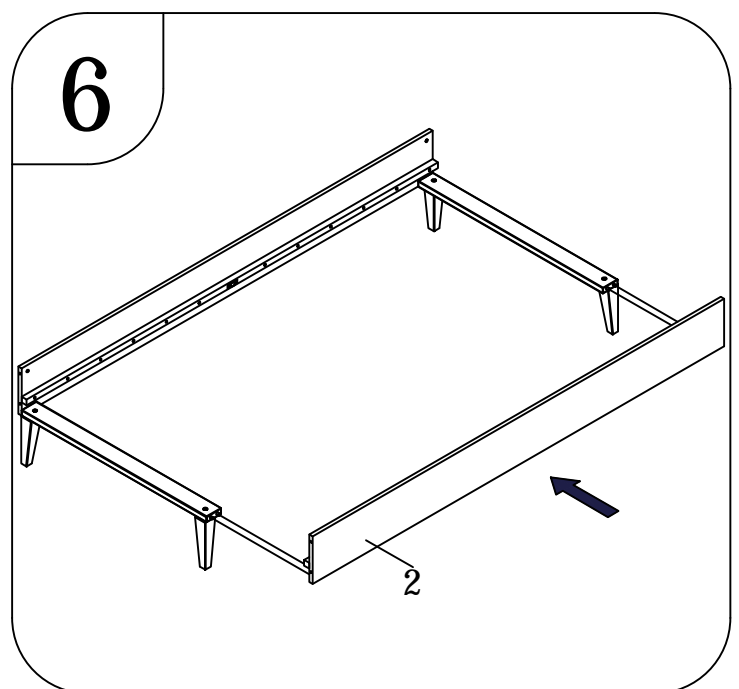

# bopita®

ASSEMBLY INSTRUCTION  
MONTAGE HANDLEIDING  
MONTAGE ANLEITUNG  
NOTICE DE MONTAGE  
MANUAL DE MONTAJE

UK  
NL  
D  
F  
ESP

MODEL  
TYPE  
COLOUR  
ART. CODE

: INDY  
: BED 90X200  
: WHITE/NATURAL  
: 154195.03

Distributor:

BOPITA  
Energieweg 1  
6662 NS Elst  
The Netherlands

[www.bopita.com](http://www.bopita.com)

16.03.2020.

A  M6X60 8X	B  M6 8X	C  « 8X40 8X	D  « 10x40 4X	E  M6X35 4X	F  SW4 1X
G  2X	H  2X	I  3,5X16 4X	J  3,5X25 4X		