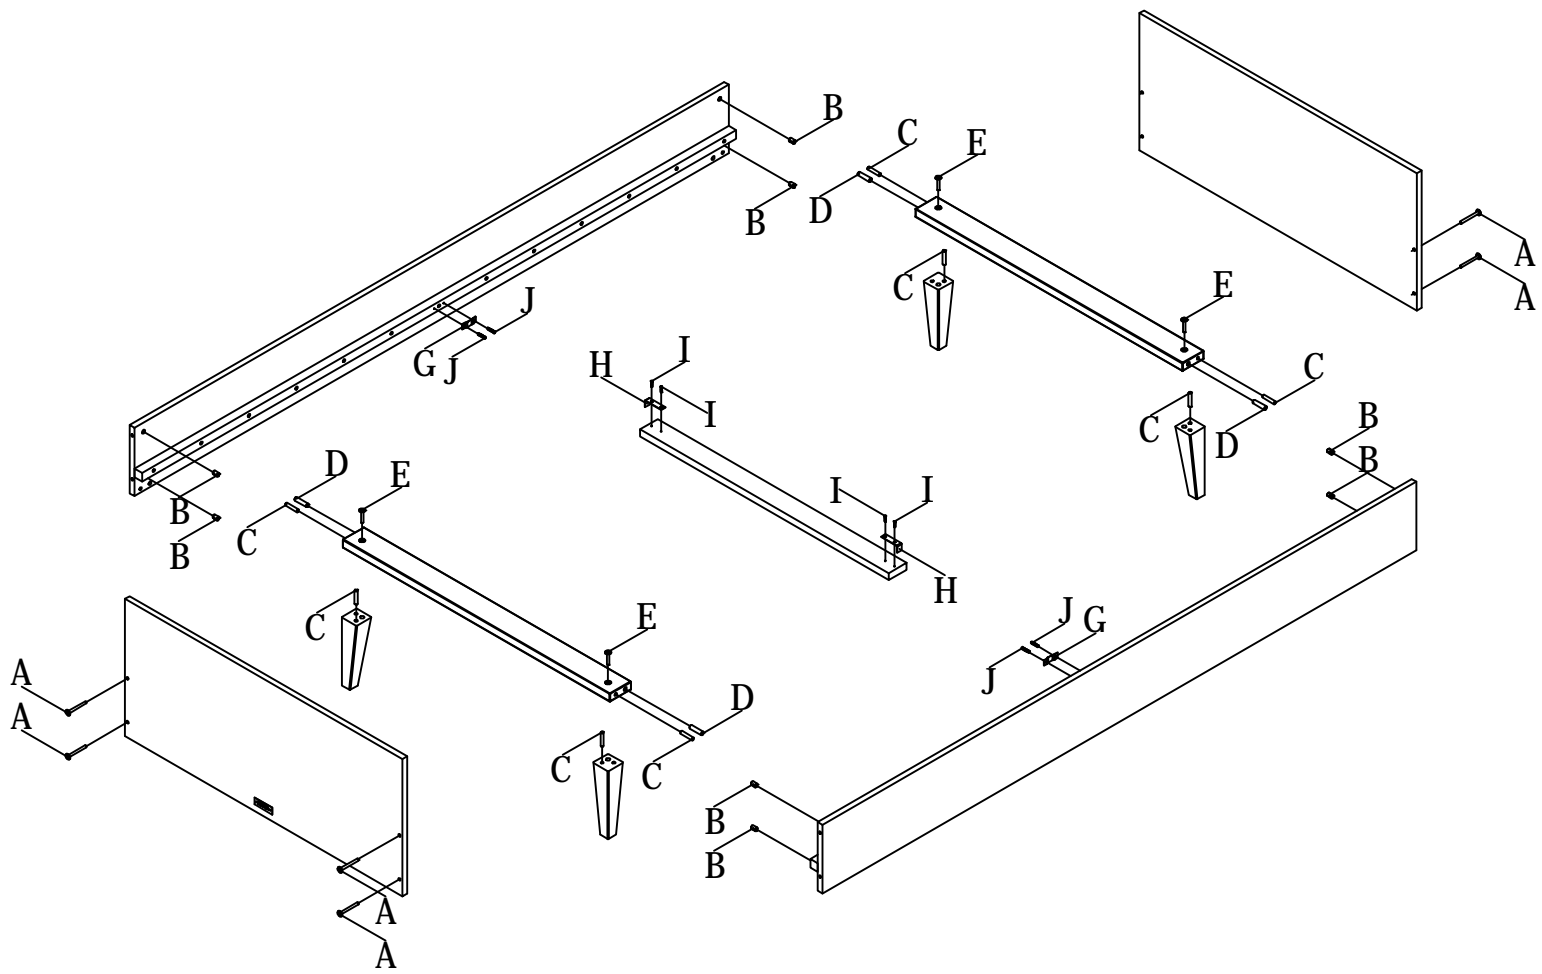

A M6X60 8X	B M6 8X	C « 8X40 8X	D « 10x40 4X	E M6X35 4X	F SW4 1X
G 2X	H 2X	I 3,5X16 4X	J 3,5X25 4X