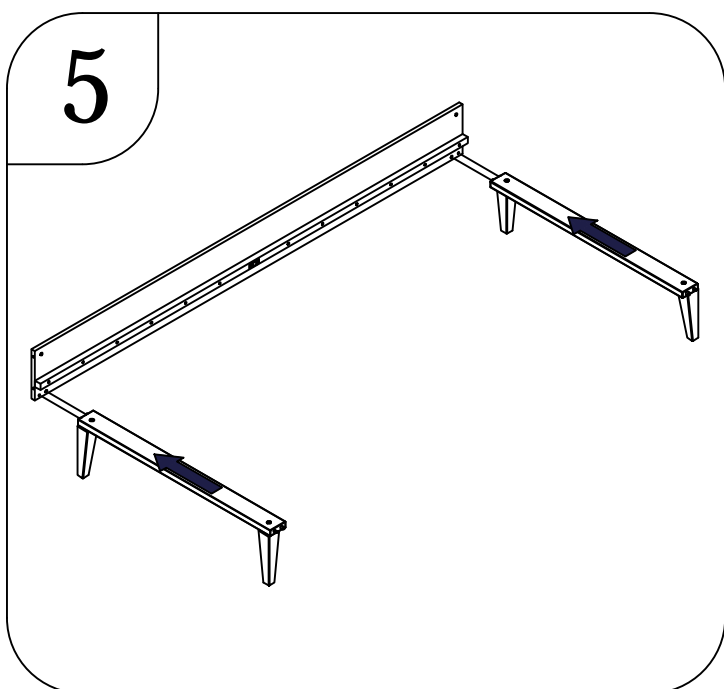

# bopita®

ASSEMBLY INSTRUCTION  
MONTAGE HANDLEIDING  
MONTAGE ANLEITUNG  
NOTICE DE MONTAGE  
MANUAL DE MONTAJE

UK  
NL  
D  
F  
ESP

MODEL  
TYPE  
COLOUR  
ART. CODE

: INDY  
: BED 90X200  
: WHITE/NATURAL  
: 154195.03

Distributor:

BOPITA  
Energieweg 1  
6662 NS Elst  
The Netherlands

[www.bopita.com](http://www.bopita.com)

16.03.2020.

A  M6X60 8X	B  M6 8X	C  « 8X40 8X	D  « 10x40 4X	E  M6X35 4X	F  SW4 1X
G  2X	H  2X	I  3,5X16 4X	J  3,5X25 4X		