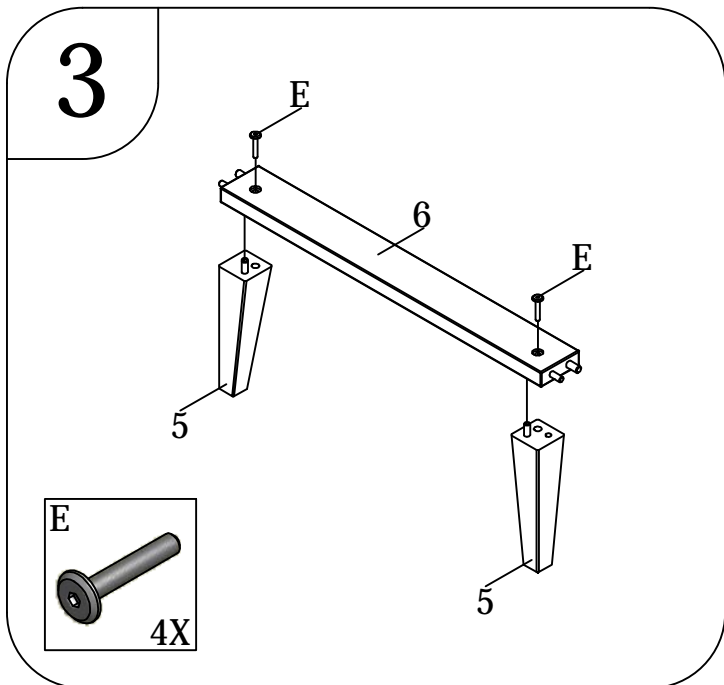

# bopita®

ASSEMBLY INSTRUCTION  
MONTAGE HANDLEIDING  
MONTAGE ANLEITUNG  
NOTICE DE MONTAGE  
MANUAL DE MONTAJE

UK  
NL  
D  
F  
ESP

MODEL  
TYPE  
COLOUR  
ART. CODE

: INDY  
: BED 90X200  
: WHITE/NATURAL  
: 154195.03

Distributor:

BOPITA  
Energieweg 1  
6662 NS Elst  
The Netherlands

[www.bopita.com](http://www.bopita.com)

16.03.2020.

A  M6X60 8X	B  M6 8X	C  « 8X40 8X	D  « 10x40 4X	E  M6X35 4X	F  SW4 1X
G  2X	H  2X	I  3,5X16 4X	J  3,5X25 4X		