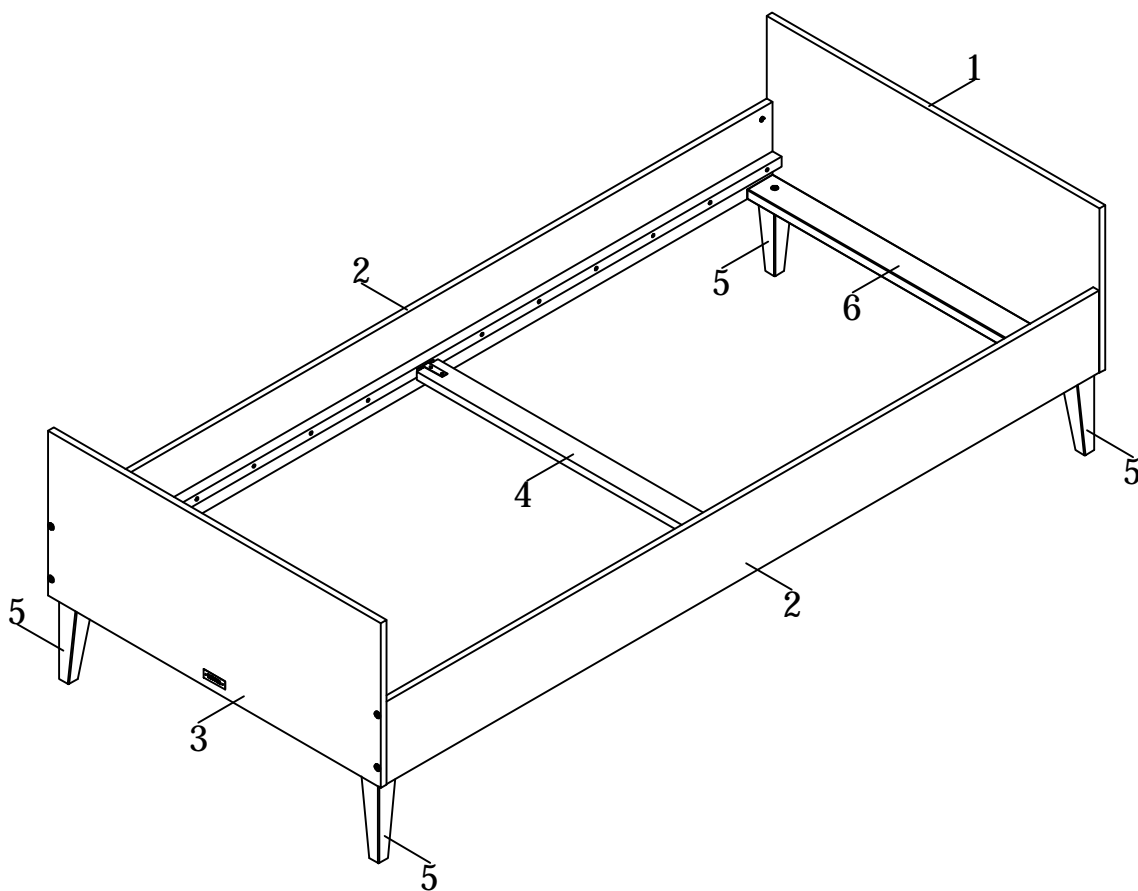

# bopita®

ASSEMBLY INSTRUCTION  
MONTAGE HANDLEIDING  
MONTAGE ANLEITUNG  
NOTICE DE MONTAGE  
MANUAL DE MONTAJE

UK  
NL  
D  
F  
ESP

MODEL  
TYPE  
COLOUR  
ART. CODE

: INDY  
: BED 90X200  
: WHITE/NATURAL  
: 154195.03

Distributor:

BOPITA  
Energieweg 1  
6662 NS Elst  
The Netherlands

[www.bopita.com](http://www.bopita.com)

16.03.2020.

A  M6X60 8X	B  M6 8X	C  « 8X40 8X	D  « 10x40 4X	E  M6X35 4X	F  SW4 1X
G  2X	H  2X	I  3,5X16 4X	J  3,5X25 4X		