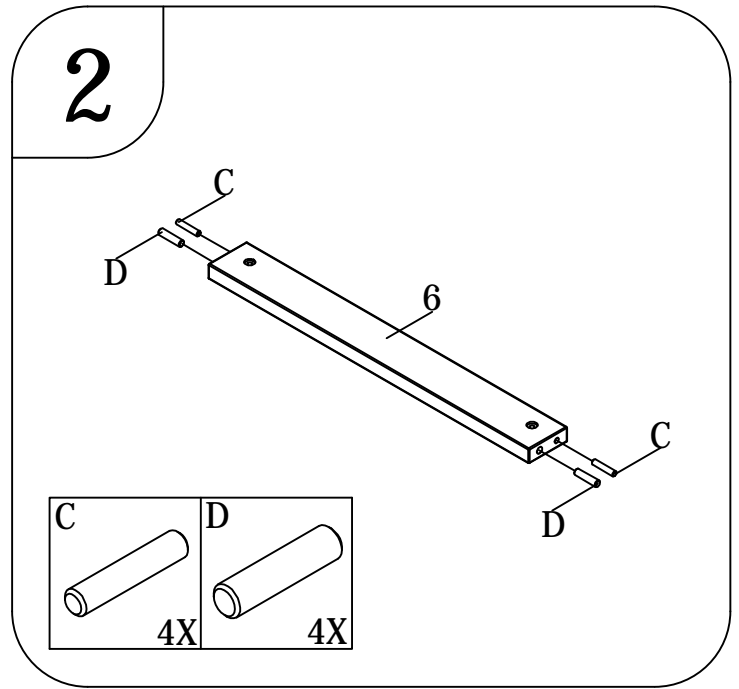

# bopita®

ASSEMBLY INSTRUCTION  
MONTAGE HANDLEIDING  
MONTAGE ANLEITUNG  
NOTICE DE MONTAGE  
MANUAL DE MONTAJE

UK  
NL  
D  
F  
ESP

MODEL  
TYPE  
COLOUR  
ART. CODE

: INDY  
: BED 90X200  
: WHITE/NATURAL  
: 154195.03

Distributor:

BOPITA  
Energieweg 1  
6662 NS Elst  
The Netherlands

[www.bopita.com](http://www.bopita.com)

16.03.2020.

A  M6X60 8X	B  M6 8X	C  « 8X40 8X	D  « 10x40 4X	E  M6X35 4X	F  SW4 1X
G  2X	H  2X	I  3,5X16 4X	J  3,5X25 4X		