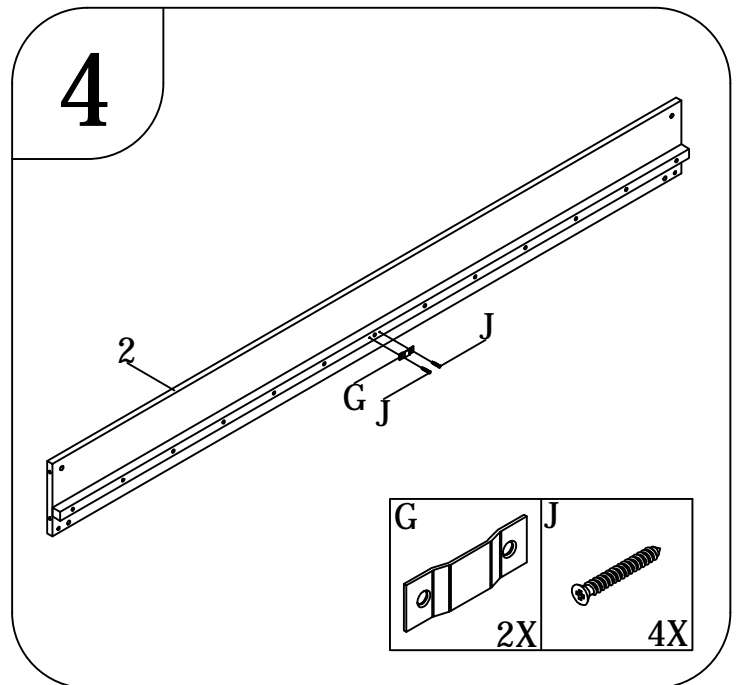

# bopita®

ASSEMBLY INSTRUCTION  
MONTAGE HANDLEIDING  
MONTAGE ANLEITUNG  
NOTICE DE MONTAGE  
MANUAL DE MONTAJE

UK  
NL  
D  
F  
ESP

MODEL  
TYPE  
COLOUR  
ART. CODE

: INDY  
: BED 90X200  
: WHITE/NATURAL  
: 154195.03

Distributor:

BOPITA  
Energieweg 1  
6662 NS Elst  
The Netherlands

[www.bopita.com](http://www.bopita.com)

16.03.2020.

A  M6X60 8X	B  M6 8X	C  « 8X40 8X	D  « 10x40 4X	E  M6X35 4X	F  SW4 1X
G  2X	H  2X	I  3,5X16 4X	J  3,5X25 4X		