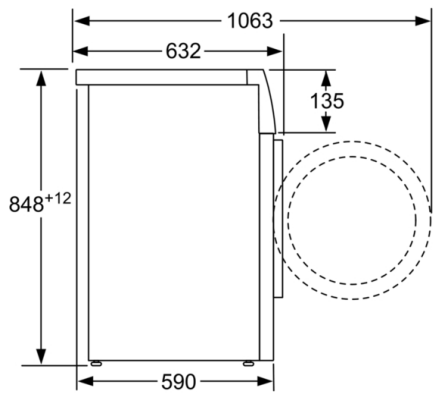

Serie 8, wasmachine, frontlader, 9 kg, 1400 rpm
WAV28M04FG

Afmeting in mm