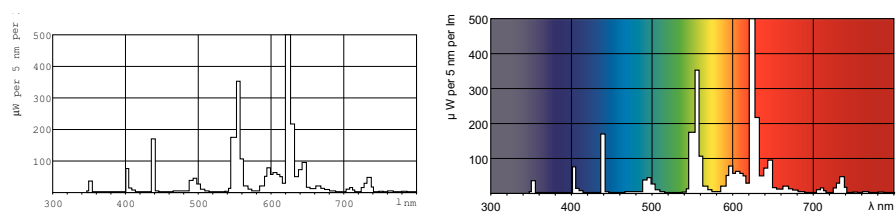

Gecorreleerde kleurtemperatuur (nom.)	2700 K
Lichtrendement lamp (opgegeven) (nom.)	93 lm/W
Kleurweergave-index (nom.)	85
Lm-beh.fact 2kh vlg specs	96 %
Lm-beh.fact 4kh vlg specs	95 %
Lm-beh.fact 6kh vlg specs	94 %
Lm-beh.fact 8kh vlg specs	93 %
Lm-beh.fact 12kh vlg specs	92 %
Lm-beh.fact 16kh vlg specs	91 %
Lm-beh.fact 20kh vlg specs	90 %

Maatschets

TL-D 36W/827

Product	D	A	B	B	C
MASTER TL-D Super 80 36W/827 1SL/25	1206.5 mm	1204.1 mm	1213.6 mm		

G13, T8

Fotometrische gegevens

© 2016 Philips Lighting Holding B.V.
Alle rechten voorbehouden.

Specificaties kunnen zonder voorafgaande kennisgeving worden gewijzigd. Handelsmerken zijn het eigendom van Koninklijke Philips N.V. (Royal Philips) en hun respectieve eigenaren.