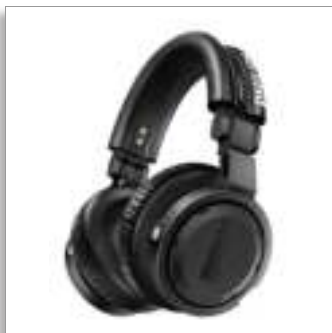

Philips  
Casque DJ professionnel

Haut-parleurs 50 mm/conception  
fermée

Circum-aural  
Coussinets supra-auraux  
Pliable

A5PRO