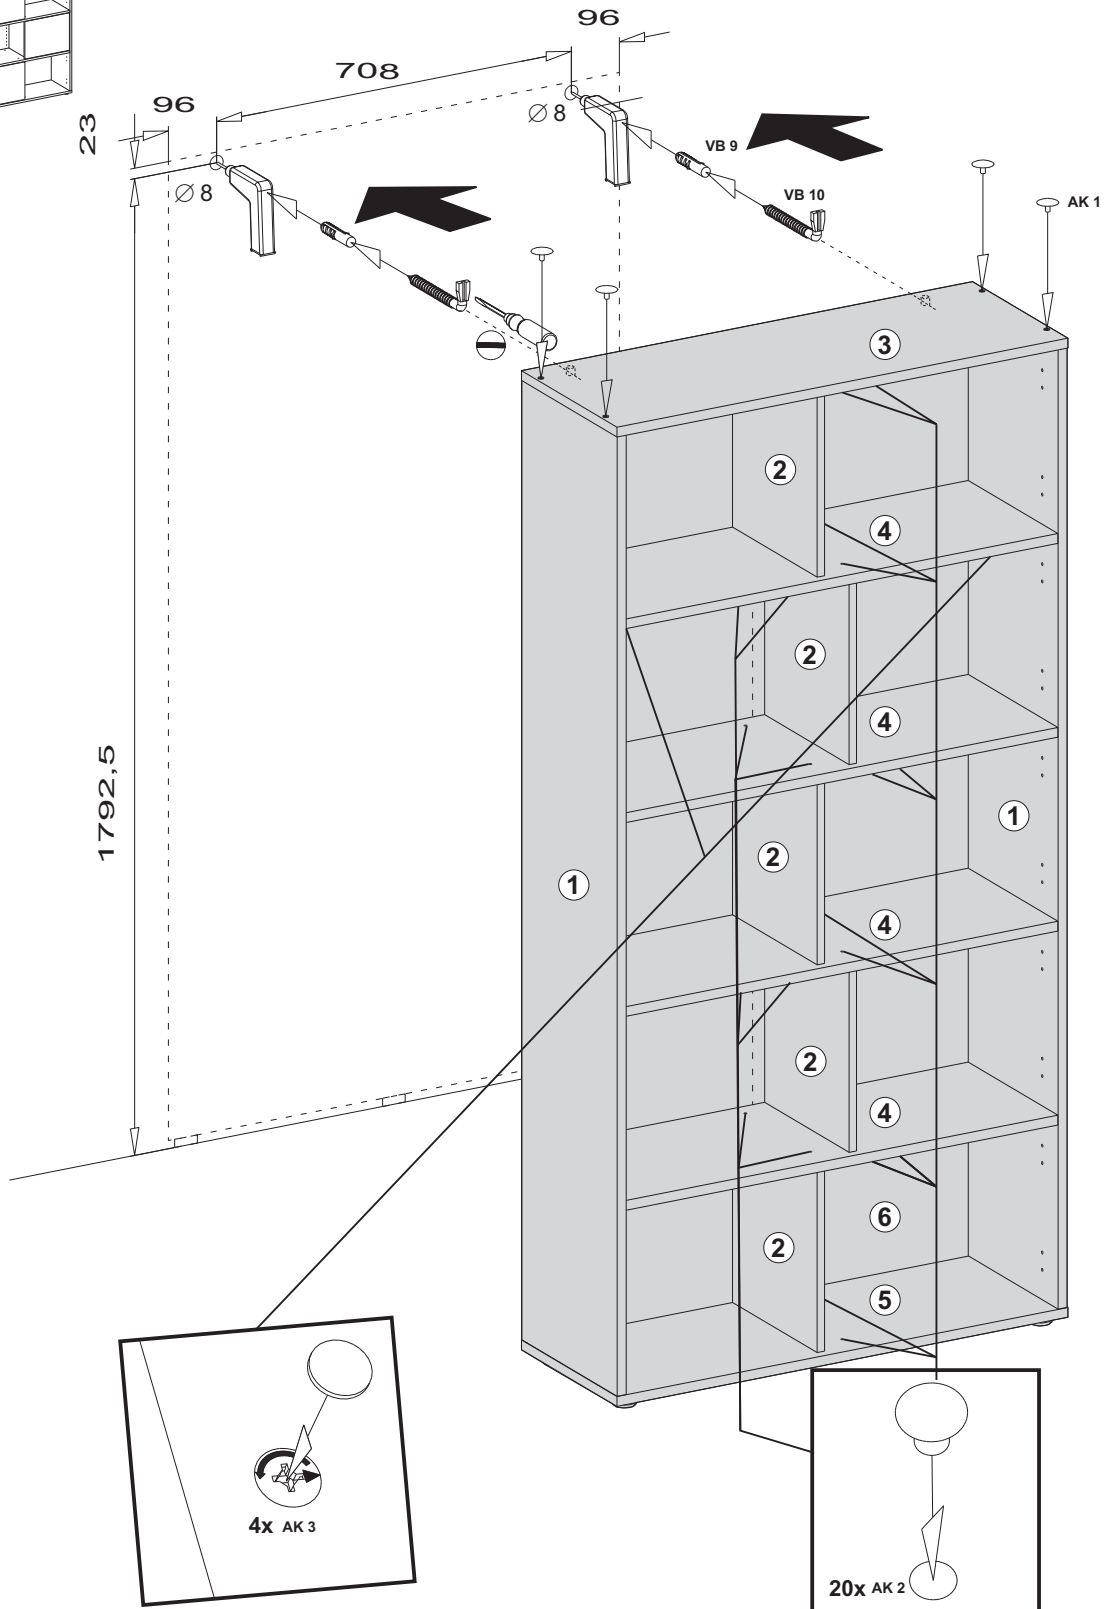

24 x SO3

7,0x50
8 x VB3

W2

Light
Strip
Cable
ZB1

A

1

2

E1

B

1

2

E2

B

F2

B