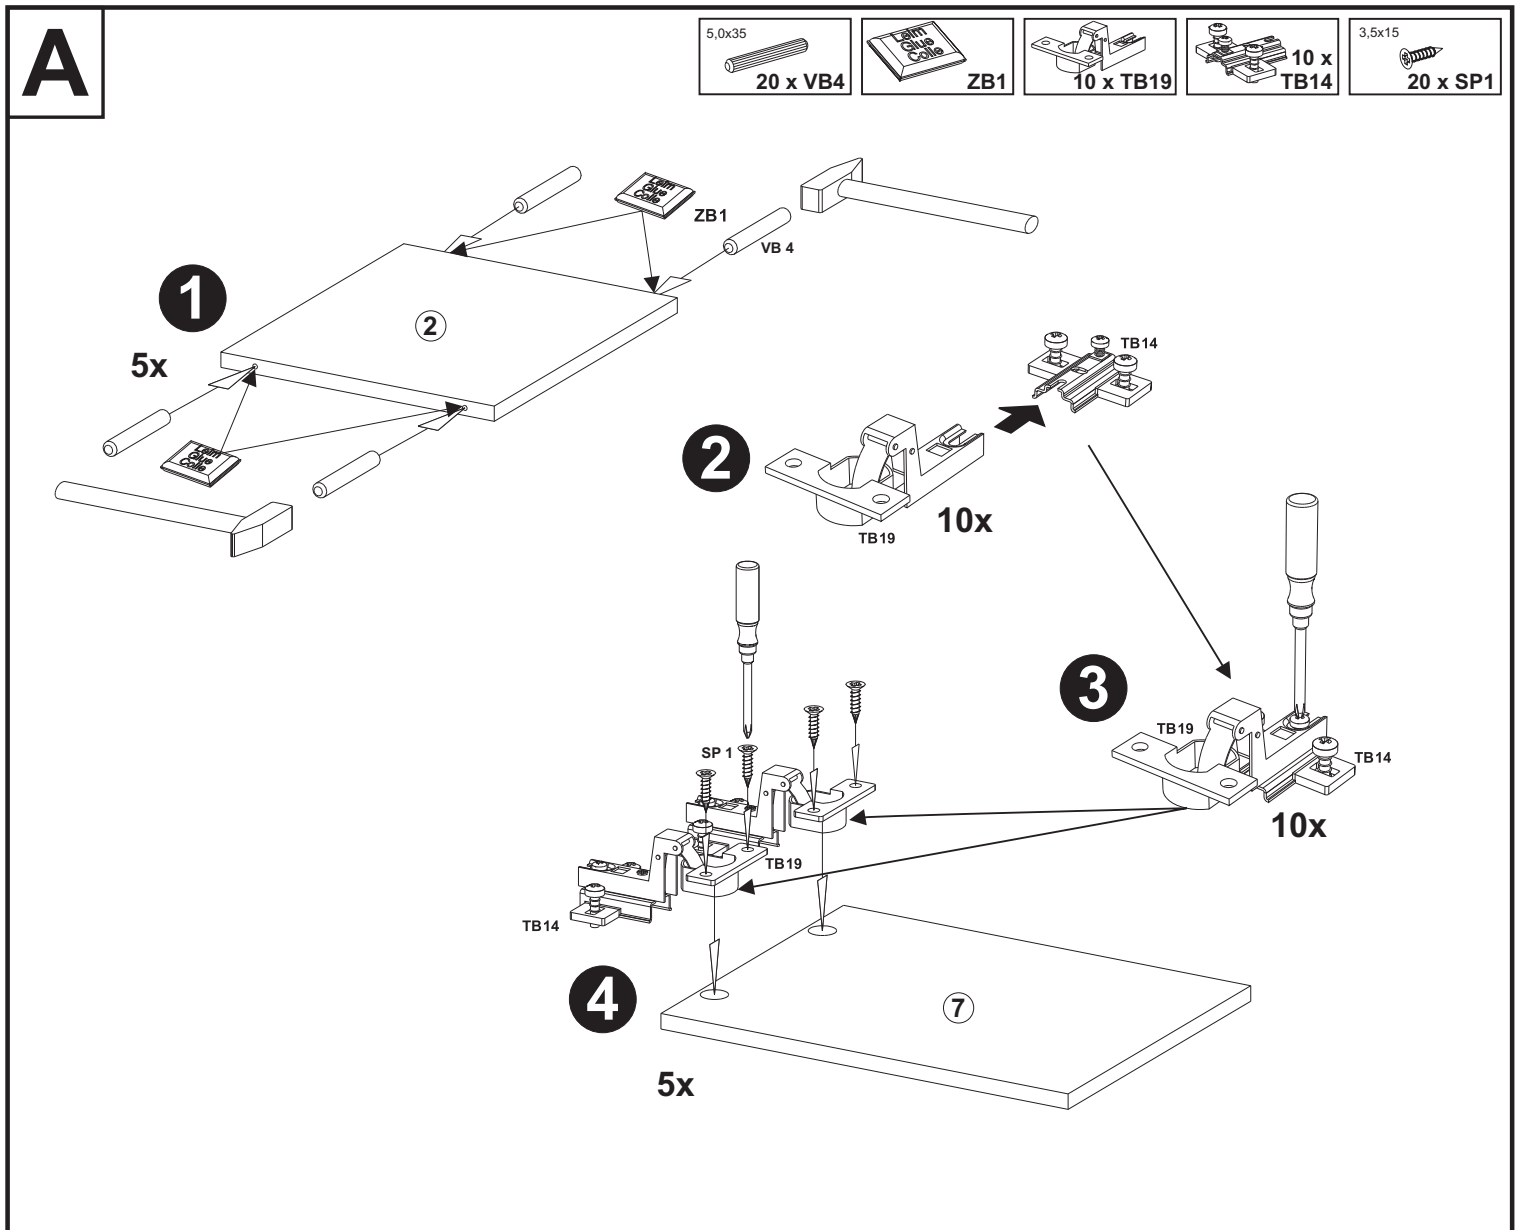

Teile / article / Pièces / Piezas / Pezzi / части / Części / Díly / Diely / Alkatrészek / Детали / parçalar / dele / Onderdelen / osat / Dijelovi
piese / Deler / والتجهيزات / Dele / Peças / Delar