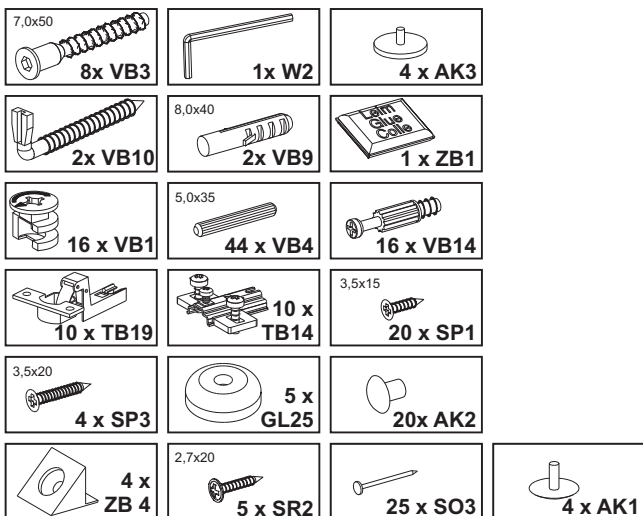

Montageanleitung
Assembly instruction
Instructions de montage
Instrucciones de montaje
Istruzioni per il montaggio
Руководство по монтажу
Instrukcja montażu
Montážní návod
Návod na montáž
Szerelési utasítás
Инструкция за монтаж
Kurulum Talimatları
Navodilo za montažo
Montagehandleiding
A s e n n u s o h j e
Upute o montaži
Instrucțiuni de montaj
Monteringsveiledning

إرشادات التركيب

Monteringsvejledning
Instruções de montagem
Monteringsanvisning

Beschläge / fittings / Ferrures pour meubles / Herrajes / Guarnizioni / Крепления / Okucia / Kování /Kovanie / Vasalások / обков / Parçaları /okovje / Hang- en sluitwerk / helat / Oblo-ge / armături, balamale / Beslag / بعض التركيبات / Beslag / Guarnições / Beslag