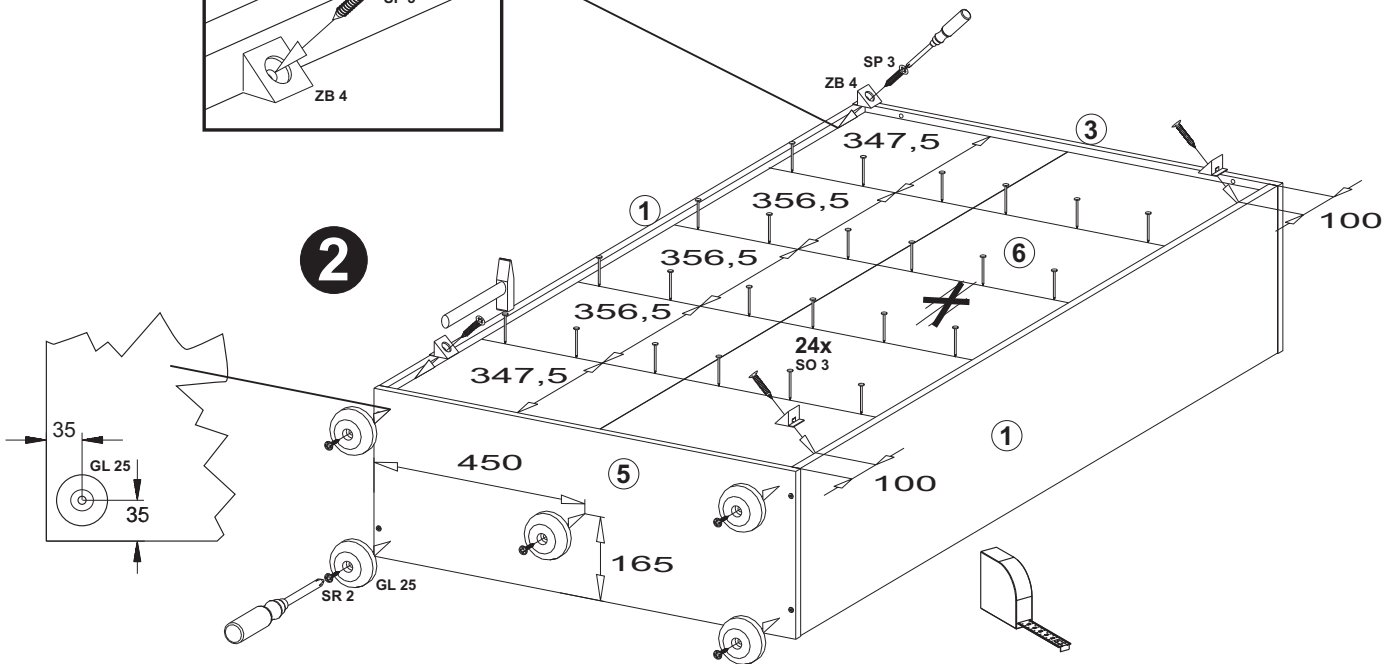

24 x SO3

7,0x50
8 x VB3

W2

Light
Strip
Cable
ZB1

A

1

2

E1