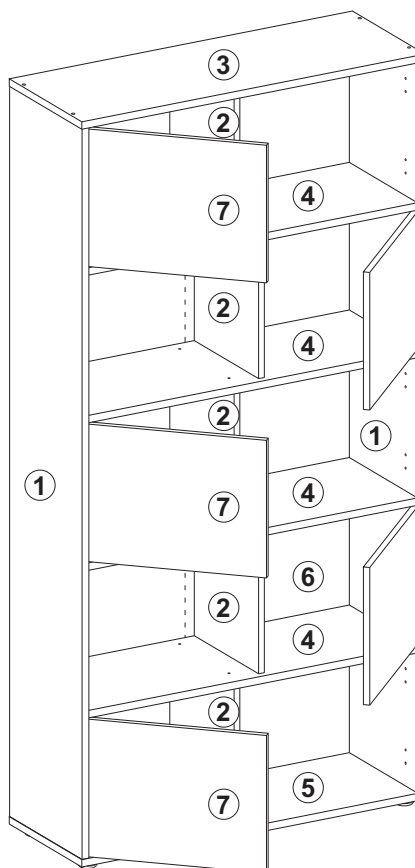

Montageanleitung
Assembly instruction
Instructions de montage
Instrucciones de montaje
Istruzioni per il montaggio
Руководство по монтажу
Instrukcja montażu
Montážní návod
Návod na montáž
Szerelési utasítás
Инструкция за монтаж
Kurulum Talimatları
Navodilo za montažo
Montagehandleiding
A s e n n u s o h j e
Upute o montaži
Instrucțiuni de montaj
Monteringsveiledning

إرشادات التركيب

Monteringsvejledning
Instruções de montagem
Monteringsanvisning

Beschläge / fittings / Ferrures pour meubles / Herrajes / Guarnizioni / Крепления / Okucia / Kování /Kovanie / Vasalások / обков / Parçaları /okovje / Hang- en sluitwerk / helat / Oblo-ge / armături, balamale / Beslag / بعض التركيبات / Beslag / Guarnições / Beslag

Sie benötigen:
You need:
Vous avez besoin de:
Necesita:
Le servono :
Вам потребуются:
Potrebujete:
Tarvitset:
Aveți nevoie de :
Du behøver:
سوف تحتاج إلى:

Potrzebne są:
Potřebujete:
Potrebujete:
Szükséges eszközök:
На Вас са Ви нужни:
Ihtiyaciniz:
U hebt nodig:
Trebate:
Du skal bruge:
Necesita de:
Du behøver:

FUTURA 2
Art.-Nr. 217-102
FUTURA 2 UP
Art.-Nr. 217-202

A

B