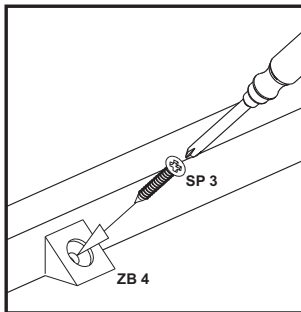

24 x SO3

7,0x50
8 x VB3

W2

Light
Strip
Cable
ZB1

A

1

2

E1