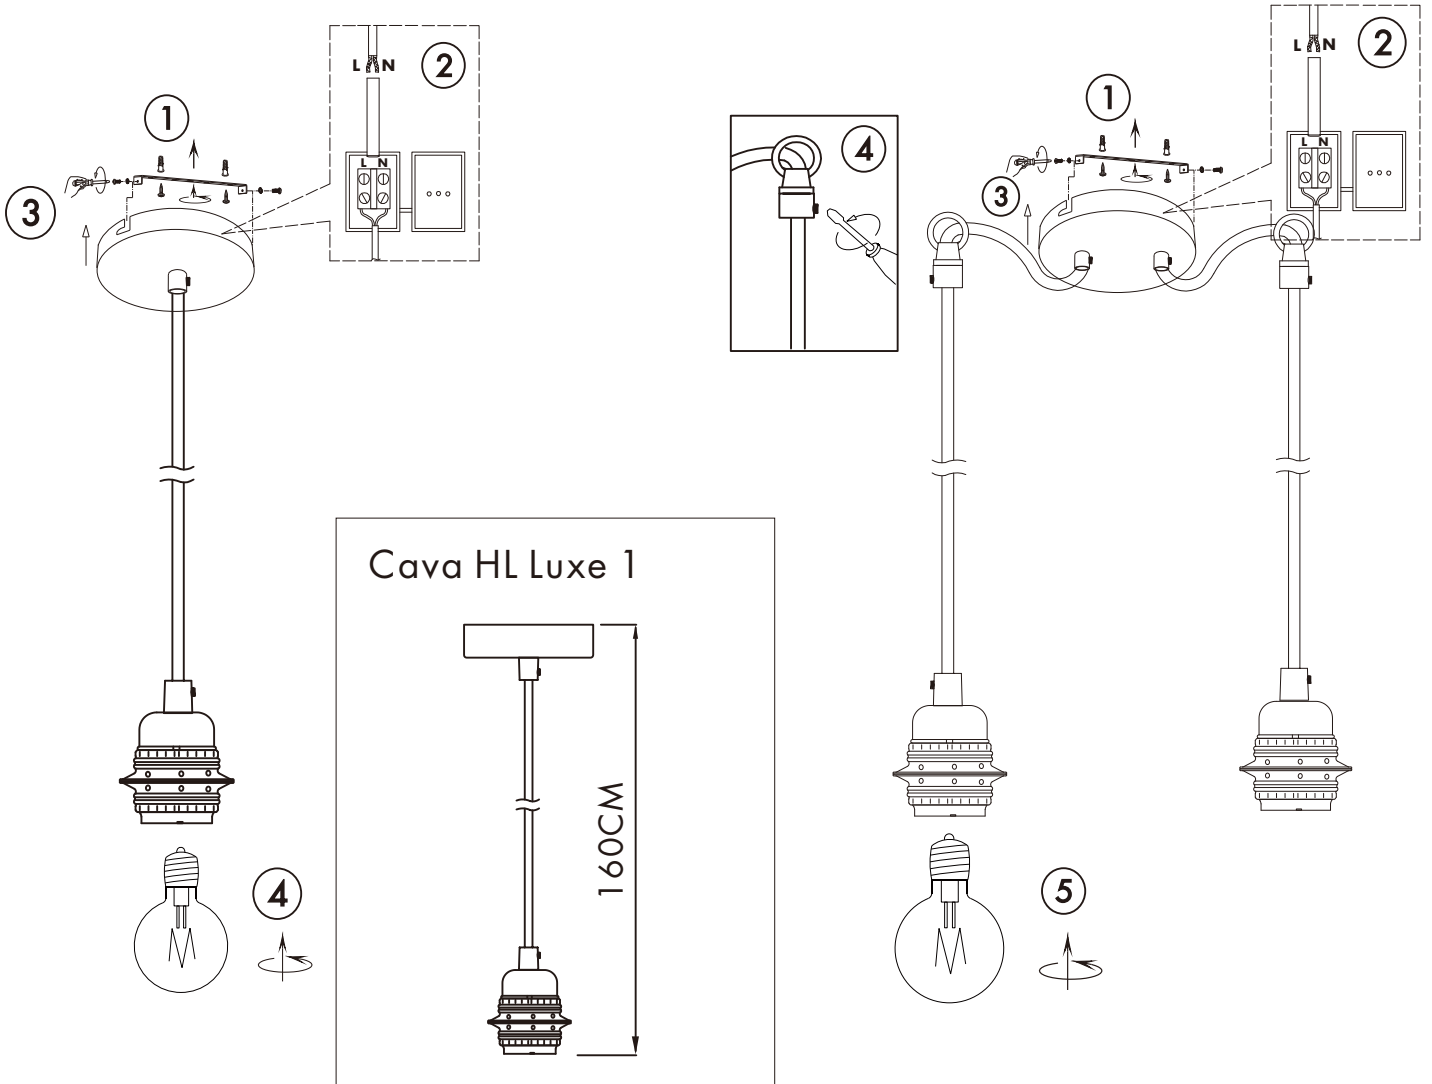

## Cava HL Luxe

Cava HL Luxe 1

160CM