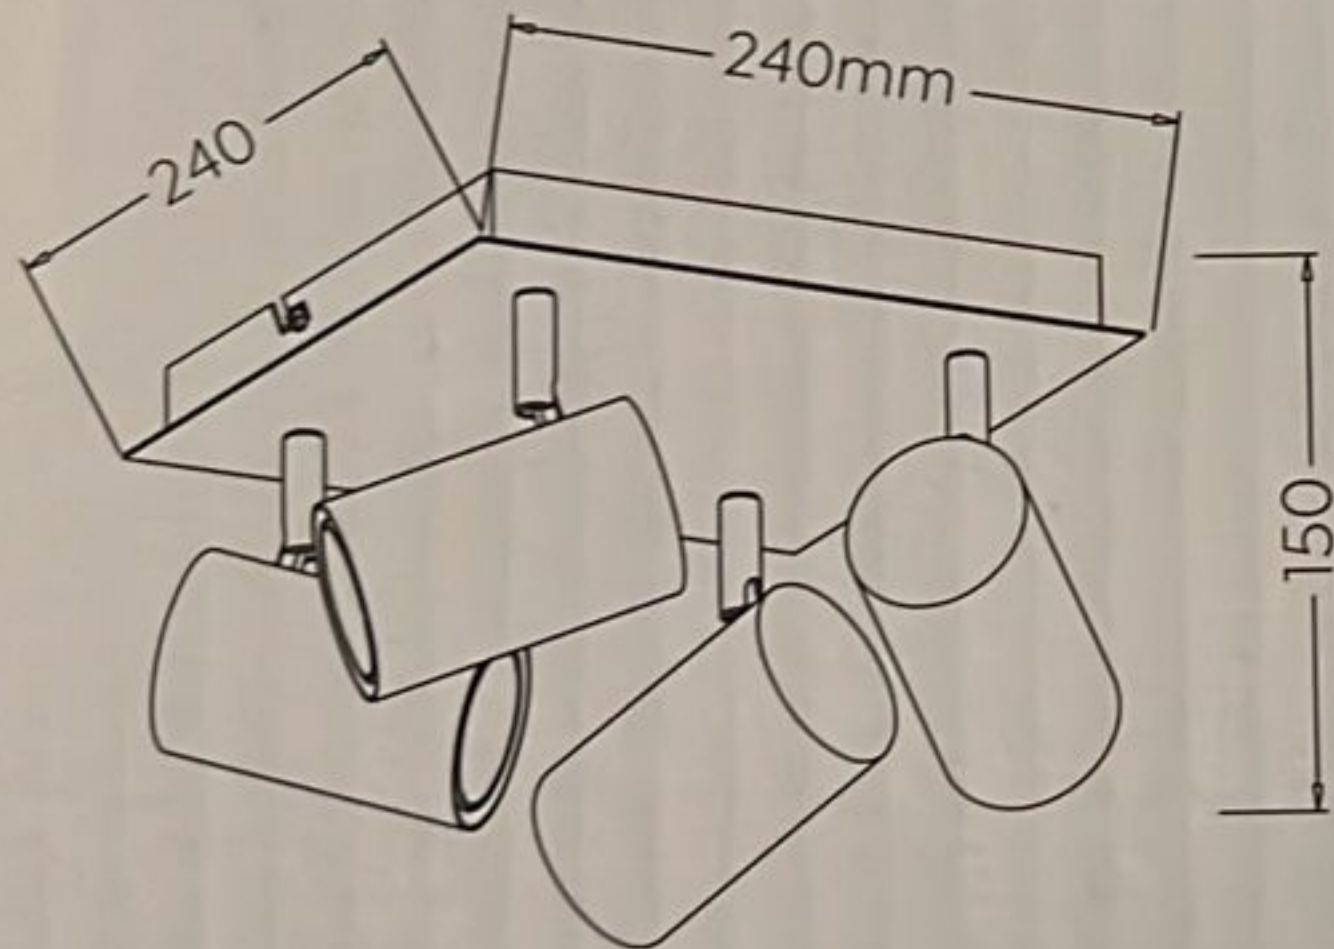

4 017807 231397

802430407

MARLEY

230V~50Hz

excl. 4x GU10 - max. 35W

 class I

[trio-lighting.com/
802430407](http://trio-lighting.com/802430407)

www.trio-lighting.com