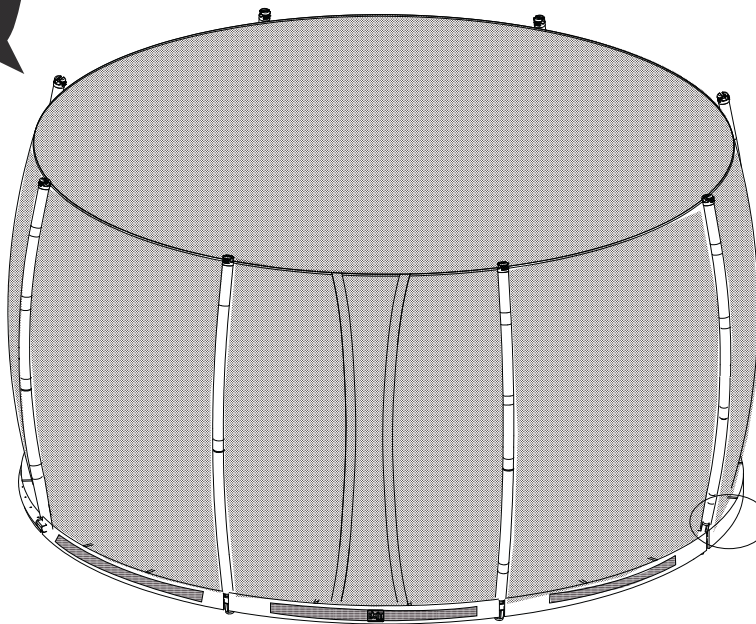

10ft	12ft	14ft
6	8	8

14

15

10ft	12ft	14ft
6	8	8

Trampoline

EXIT Allure inground ø305/ø366/ø427

16

Part.Nr.	10ft	12ft	14ft
19-1	10	12	14

17

18

10ft	12ft	14ft
6	8	8

19

Trampoline

EXIT Allure inground ø305/ø366/ø427

20

Part.Nr.	10ft	12ft	14ft
19-2	2sets	2sets	2sets

21

Part.Nr.	10ft	12ft	14ft
18	6	8	8

Trampoline

EXIT Allure inground ø305/ø366/ø427

22

Part.Nr.	10ft	12ft	14ft
18	18	24	24

www.exittoys.com

Contact Information: