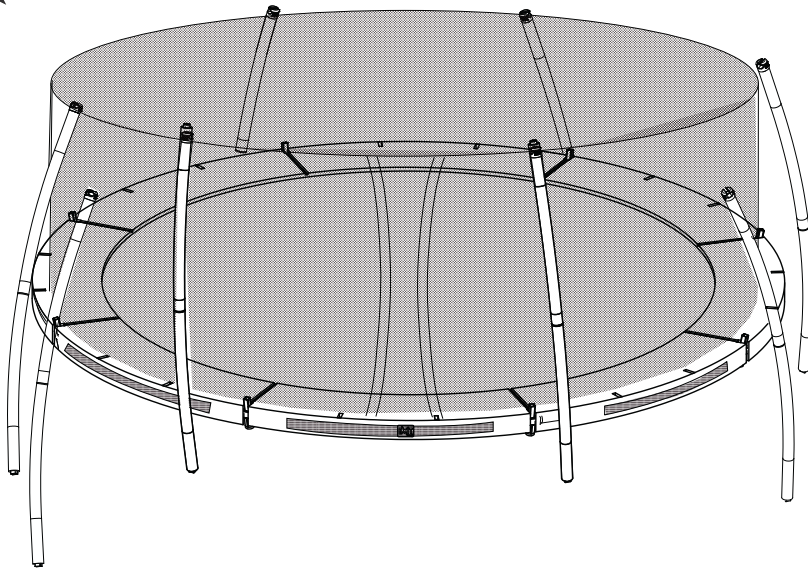

10ft	FH26177	18X
12ft	FH26177	24X
14ft	FH26177	24X

19-1

10ft	B0107000359	10X
12ft	B0107000368	12X
14ft	B0107000369	14X

19-2

10ft	B0107000184	2sets
12ft	B8002000391	2sets
14ft	B8002000392	2sets

20

10ft	FP33078	1X
12ft	FP52655	1X
14ft	FP62145	1X

10ft	12ft	14ft
6	8	8

14

15

10ft	12ft	14ft
6	8	8

Trampoline

EXIT Allure inground ø305/ø366/ø427

16

Part.Nr.	10ft	12ft	14ft
19-1	10	12	14

17

18

10ft	12ft	14ft
6	8	8

19

Trampoline

EXIT Allure inground ø305/ø366/ø427

20

Part.Nr.	10ft	12ft	14ft
19-2	2sets	2sets	2sets