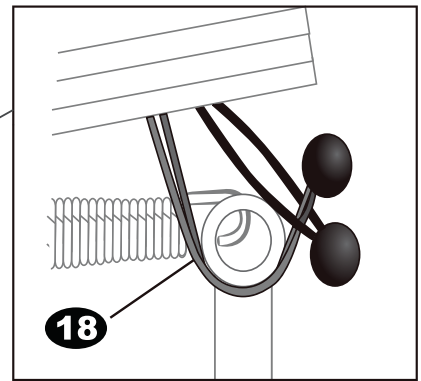

10ft	FH26177	18X
12ft	FH26177	24X
14ft	FH26177	24X

19-1

10ft	B0107000359	10X
12ft	B0107000368	12X
14ft	B0107000369	14X

19-2

10ft	B0107000184	2sets
12ft	B8002000391	2sets
14ft	B8002000392	2sets

20

10ft	FP33078	1X
12ft	FP52655	1X
14ft	FP62145	1X

10ft	12ft	14ft
6	8	8

14

15

10ft	12ft	14ft
6	8	8

Trampoline

EXIT Allure inground ø305/ø366/ø427

16

Part.Nr.	10ft	12ft	14ft
19-1	10	12	14

17

18

10ft	12ft	14ft
6	8	8

19

Trampoline

EXIT Allure inground ø305/ø366/ø427

20

Part.Nr.	10ft	12ft	14ft
19-2	2sets	2sets	2sets

21

Part.Nr.	10ft	12ft	14ft
18	6	8	8

Trampoline

EXIT Allure inground ø305/ø366/ø427

22

Part.Nr.	10ft	12ft	14ft
18	18	24	24

www.exittoys.com

Contact Information: