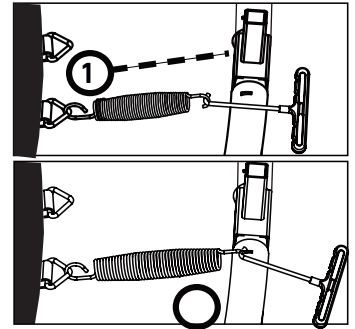

4

10ft	12ft	14ft
3	4	4

5

Trampoline

EXIT Allure inground ø305/ø366/ø427

6

Part.Nr.	10ft	12ft	14ft
3	12	16	16

10ft