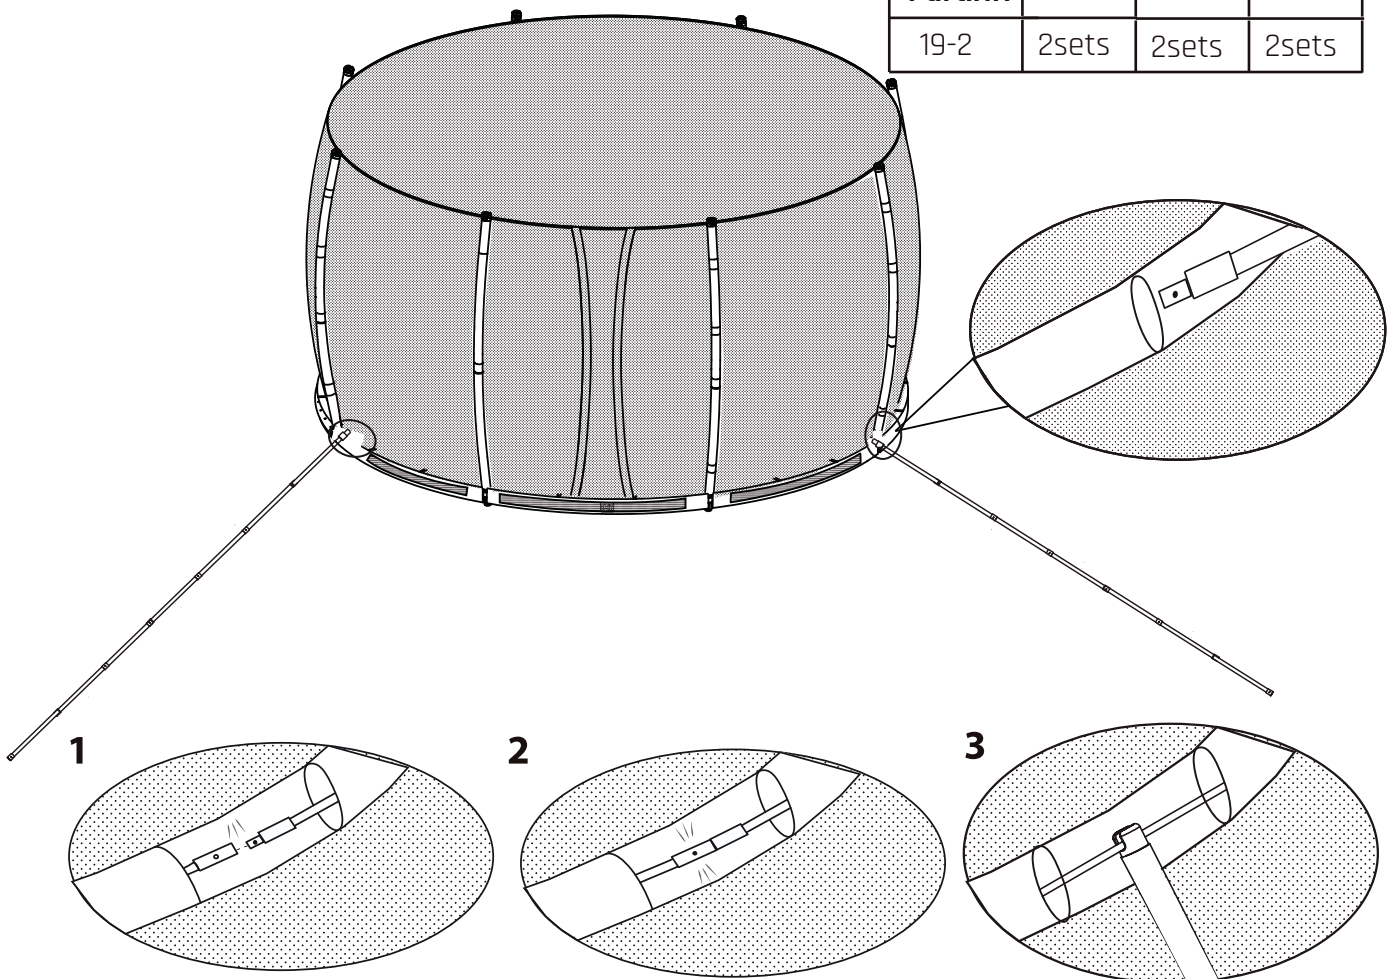

10ft	12ft	14ft
6	8	8

14

15

10ft	12ft	14ft
6	8	8

Trampoline

EXIT Allure inground ø305/ø366/ø427

16

Part.Nr.	10ft	12ft	14ft
19-1	10	12	14

17

18

10ft	12ft	14ft
6	8	8

19

Trampoline

EXIT Allure inground ø305/ø366/ø427

20

Part.Nr.	10ft	12ft	14ft
19-2	2sets	2sets	2sets

21

Part.Nr.	10ft	12ft	14ft
18	6	8	8

Trampoline

EXIT Allure inground ø305/ø366/ø427

22

Part.Nr.	10ft	12ft	14ft
18	18	24	24

www.exittoys.com

Contact Information: