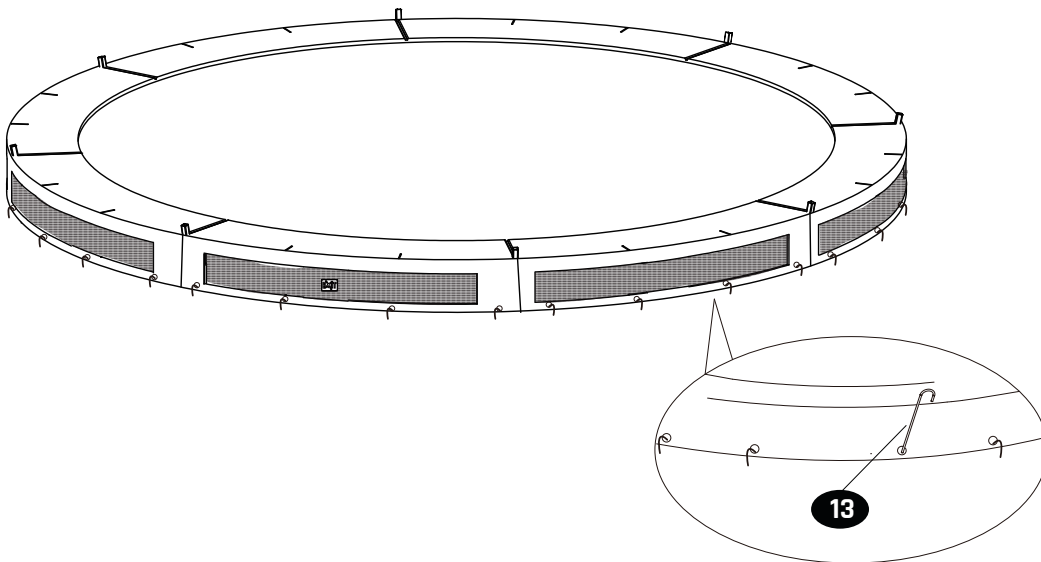

Trampoline

EXIT Allure inground $\varnothing$ 305/ $\varnothing$ 366/ $\varnothing$ 427

13

Part.Nr.	10ft	12ft	14ft
13	24	32	32