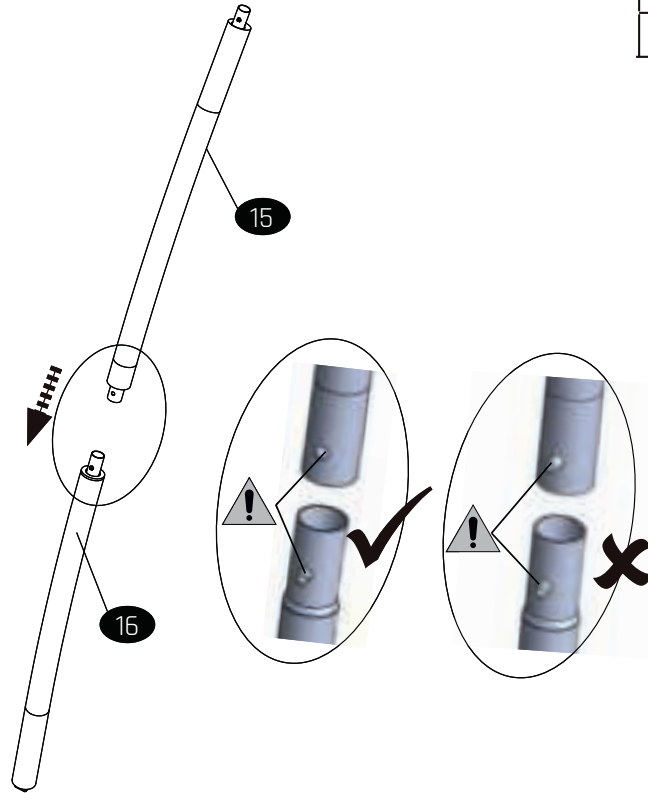

Premium Safetynet

15

10ft	B8002000399	6X
12ft	B8002000399	8X
14ft	B8002000399	8X

16

10ft	B8002000400	6X
12ft	B8002000400	8X
14ft	B8002000400	8X

17

10ft	SP52372	6X
12ft	SP52372	8X
14ft	SP52372	8X

18

10ft	FH26177	18X
12ft	FH26177	24X
14ft	FH26177	24X

19-1

10ft	B0107000359	10X
12ft	B0107000368	12X
14ft	B0107000369	14X

19-2

10ft	B0107000184	2sets
12ft	B8002000391	2sets
14ft	B8002000392	2sets

20

10ft	FP33078	1X
12ft	FP52655	1X
14ft	FP62145	1X

10ft	12ft	14ft
6	8	8

14

15

10ft	12ft	14ft
6	8	8

Trampoline

EXIT Allure inground ø305/ø366/ø427

16

Part.Nr.	10ft	12ft	14ft
19-1	10	12	14