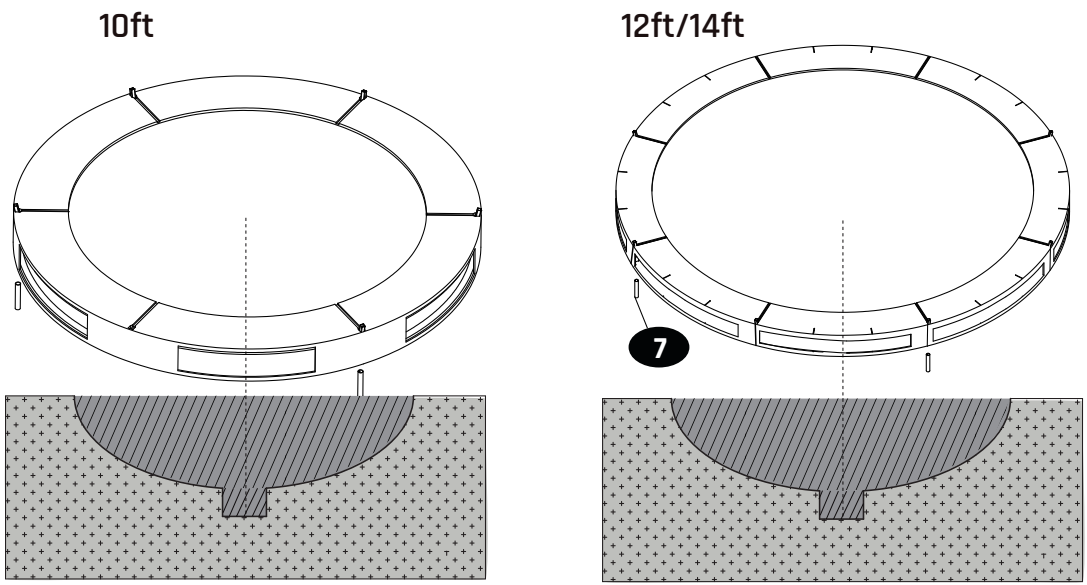

Part.Nr.	10ft	12ft	14ft
3	18	16	32

Trampoline

EXIT Allure inground ø305/ø365/ø427

10

11

12

Size	D2
ø10 ft (ø305cm)	min.90cm
ø12 ft (ø366cm)	min.92cm
ø14 ft (ø427cm)	min.95cm

Trampoline