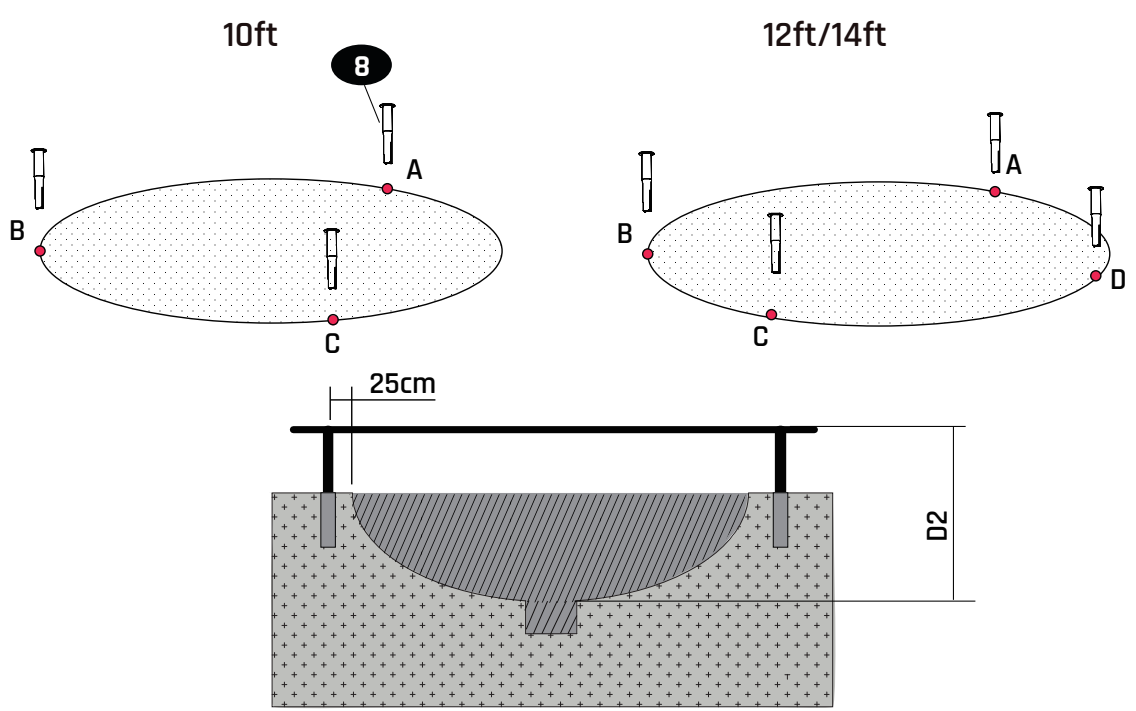

12ft/14ft

7

Part.Nr.	10ft	12ft	14ft
3	12	16	16

10ft

12ft/14ft

8

Part.Nr.	10ft	12ft	14ft
3	24	32	32

9

Part.Nr.	10ft	12ft	14ft
3	18	16	32

Trampoline

EXIT Allure inground ø305/ø365/ø427

10

11

12

Size	D2
ø10 ft (ø305cm)	min.90cm
ø12 ft (ø366cm)	min.92cm
ø14 ft (ø427cm)	min.95cm

Trampoline