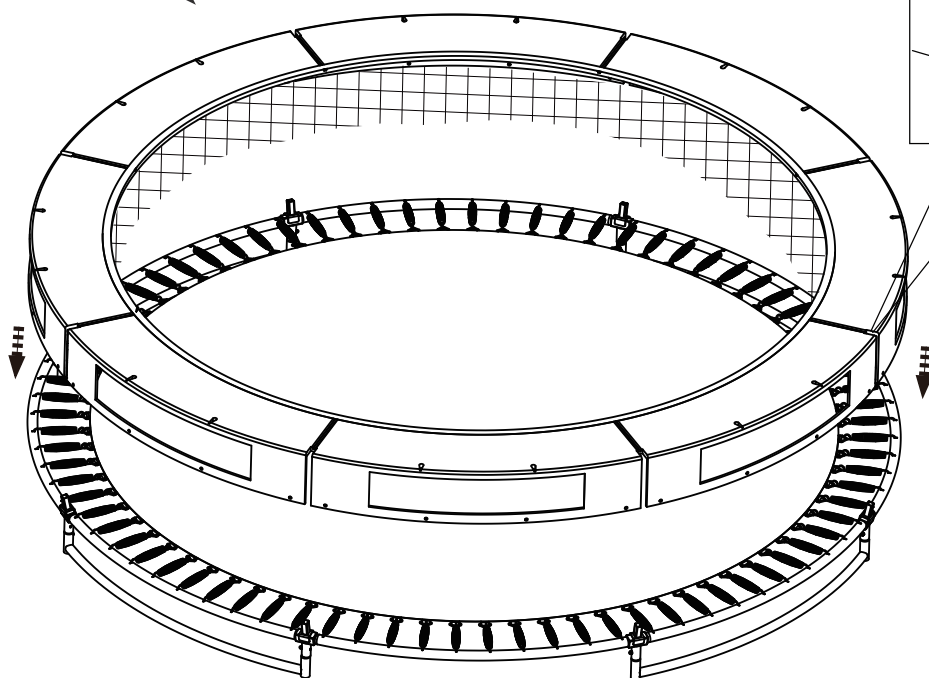

12ft/14ft

7

Part.Nr.	10ft	12ft	14ft
3	12	16	16

10ft

12ft/14ft

8

Part.Nr.	10ft	12ft	14ft
3	24	32	32

9

Part.Nr.	10ft	12ft	14ft
3	18	16	32

Trampoline

EXIT Allure inground ø305/ø365/ø427

10

11

12

Size	D2
ø10 ft (ø305cm)	min.90cm
ø12 ft (ø366cm)	min.92cm
ø14 ft (ø427cm)	min.95cm

Trampoline