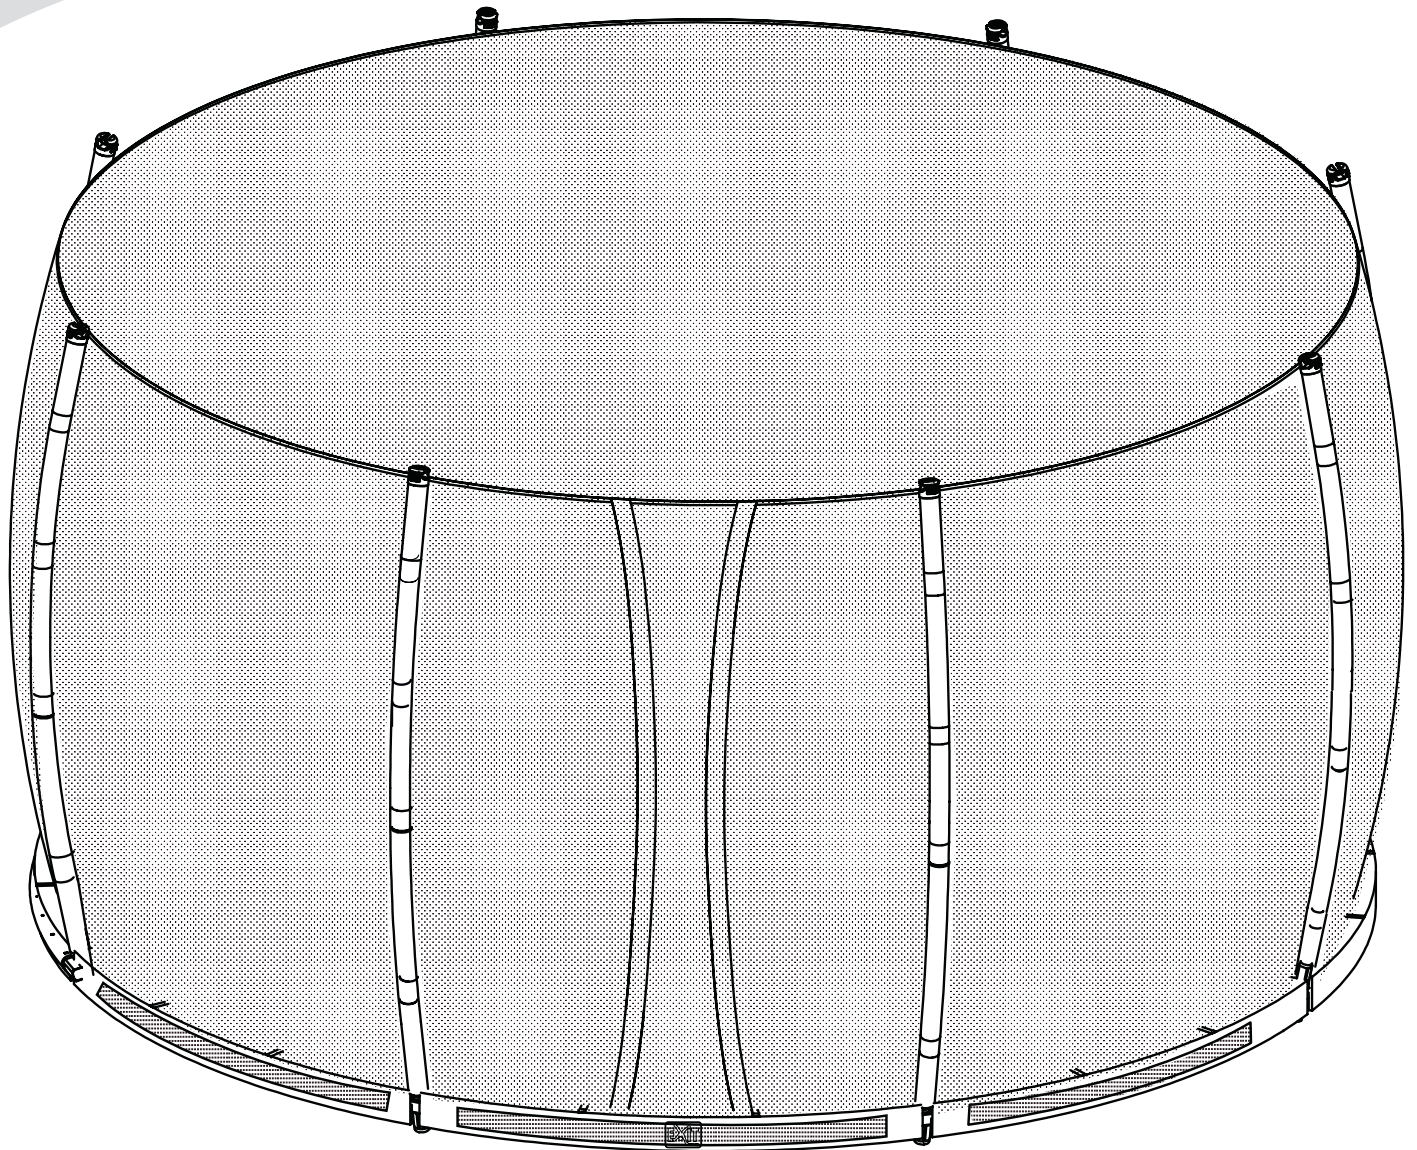

Trampoline

Allure inground $\varnothing 305/\varnothing 366/\varnothing 427$

10FT = ø305
12FT = ø366
14FT = ø427

Trampoline

EXIT Allure inground ø305/ø366/ø427

10ft	GL40560	6X
12ft	GL31201	8X
14ft	GL31221	8X