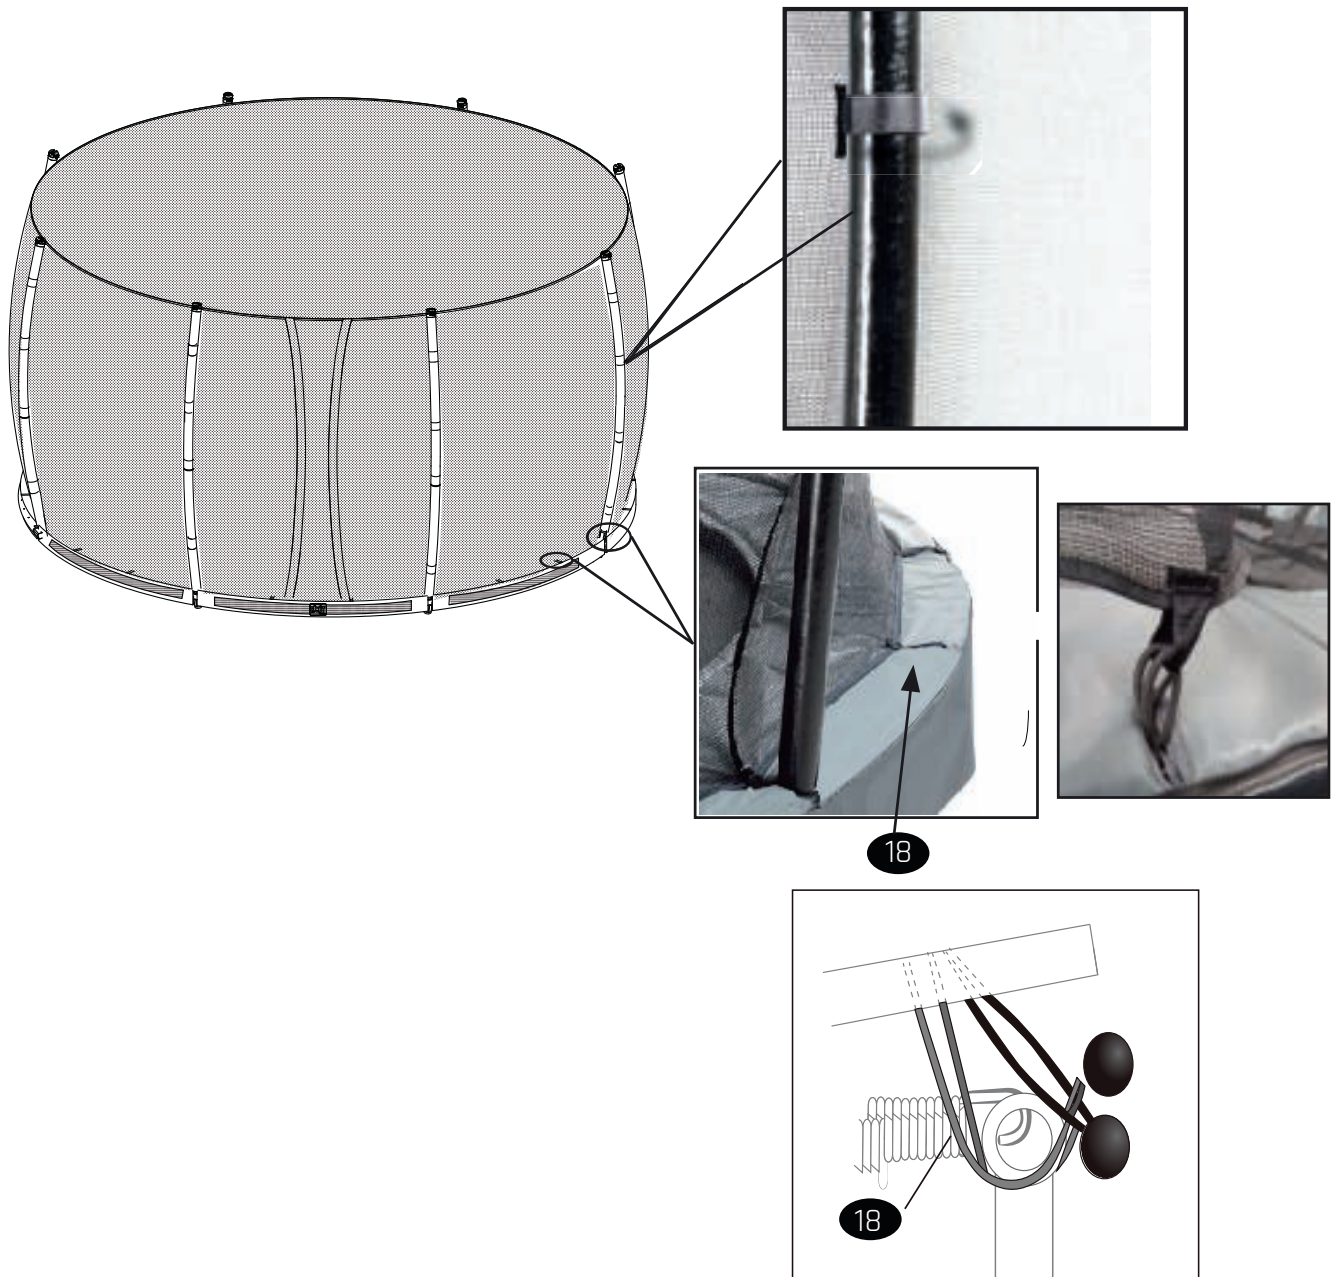

21

Part.Nr.	10ft	12ft	14ft
18	6	8	8

Trampoline

EXIT Allure inground ø305/ø366/ø427

22

Part.Nr.	10ft	12ft	14ft
18	18	24	24

www.exittoys.com

Contact Information: