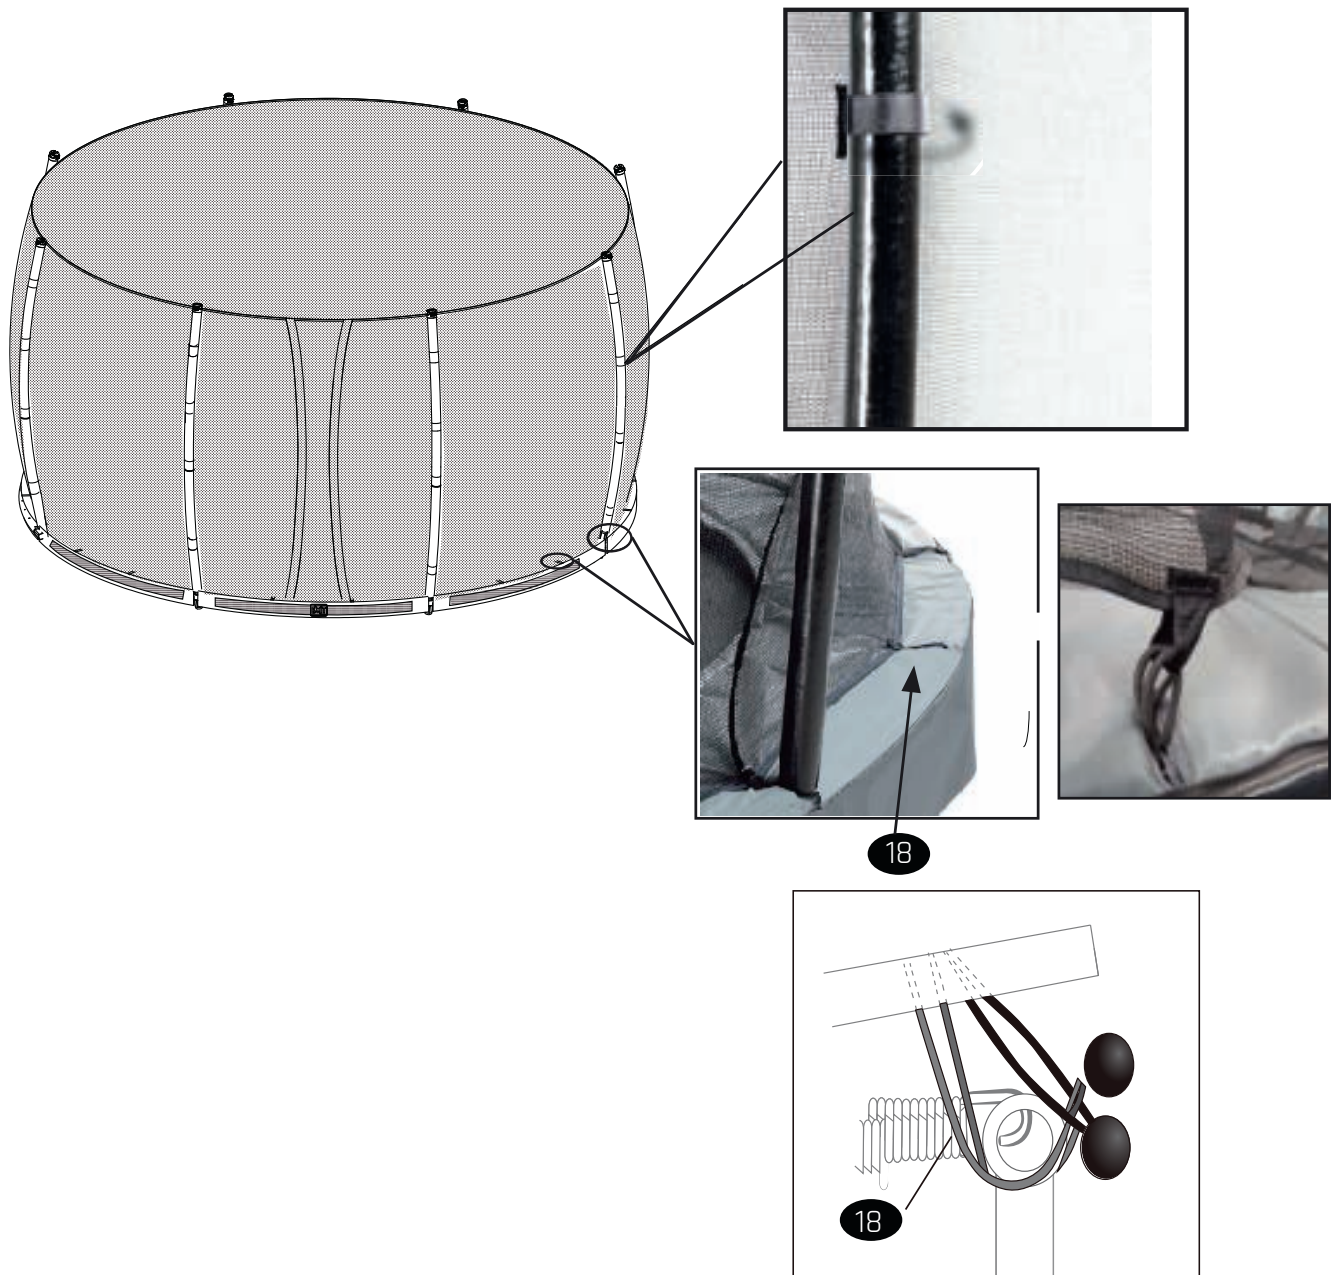

10ft	12ft	14ft
6	8	8

19

Trampoline

EXIT Allure inground ø305/ø366/ø427

20

Part.Nr.	10ft	12ft	14ft
18	18	24	24

Trampoline

EXIT Allure inground ø305/ø366/ø427