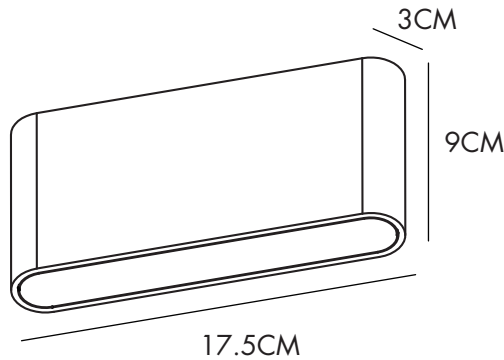

INSTRUCTION MANUAL

Batt WL 13,5W
96788 / 96789 / 103194

Wall Lamp
incl.LED QL7001130
2x650lm Module
686lm Lamp
2x5.4W Module
13.5W Lamp
220-240V~50Hz
2700K
CRI>80
25000 h
10000 ON/OFF

Overall Size:

96788 / 96789 / 103194

2x5.4W LED
incl. LED Board: QL7001130
220-240V~50Hz

<p>(DE) Dieses Produkt enthält eine Lichtquelle der Energieeffizienzklasse E (EN) This product contains a light source of energy efficiency class E (FR) Ce produit comprend une source de lumière de classe d'efficacité énergétique E (NL) Dit product bevat een lichtbron van energie-efficiëntieklasse E (PL) Produkt ten zawiera źródło światła o klasie efektywności energetycznej E (NO) Dette produktet inneholder en lyskilde i energieeffektivitetsklasse E (DK) Dette produkt indeholder en lyskilde af energieeffektklasse E (SE) Denna produkt innehåller en ljuskälla i energieffektivitetsklass E (FI) Tämä tuote sisältää energiatehokkuusluokan E valonlähteen (IT) Questo prodotto contiene una sorgente luminosa della classe di efficienza energetica E (ES) Este producto contiene una fuente de luz de la clase de eficiencia energética E (CZ) Tento výrobek obsahuje světelný zdroj třídy energetické účinnosti E (PT) Este produto contém uma fonte de luz da classe de eficiência energética E (GR) Αυτό το προϊόν περιέχει μια φωτεινή πηγή ενεργειακής απόδοσης κλάσης E (SK) Tento výrobok obsahuje zdroj svetla triedy energetickej efektivity E</p>	QR	EAN
		<p>96788: 8718881082993 96789: 8718881083006 103194: 8718881115974</p>