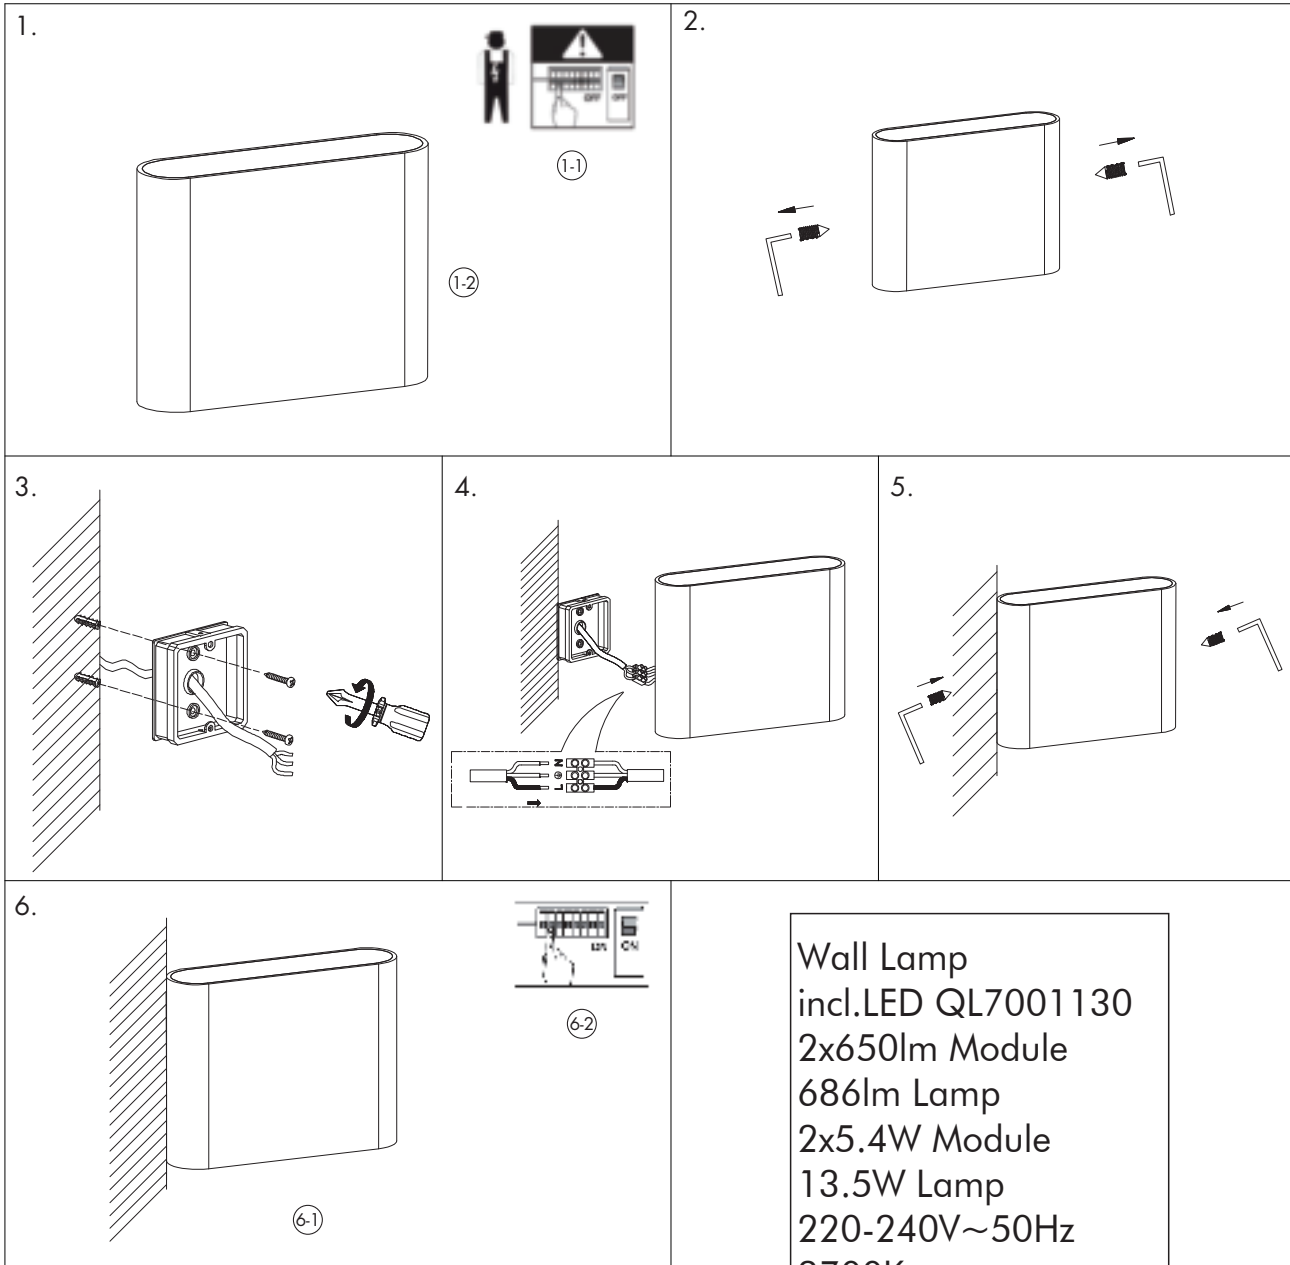

INSTRUCTION MANUAL

Batt WL 13,5W
96788 / 96789 / 103194

Wall Lamp
incl.LED QL7001130
2x650lm Module
686lm Lamp
2x5.4W Module
13.5W Lamp
220-240V~50Hz
2700K
CRI>80
25000 h
10000 ON/OFF

Overall Size:

96788 / 96789 / 103194

2x5.4W LED
incl. LED Board: QL7001130
220-240V~50Hz

<p>(DE) Dieses Produkt enthält eine Lichtquelle der Energieeffizienzklasse E (EN) This product contains a light source of energy efficiency class E (FR) Ce produit comprend une source de lumière de classe d'efficacité énergétique E (NL) Dit product bevat een lichtbron van energie-efficiëntieklasse E (PL) Produkt ten zawiera źródło światła o klasie efektywności energetycznej E (NO) Dette produktet inneholder en lyskilde i energieeffektivitetsklasse E (DK) Dette produkt indeholder en lyskilde af energieeffektklasse E (SE) Denna produkt innehåller en ljuskälla i energieffektivitetsklass E (FI) Tämä tuote sisältää energiatehokkuusluokan E valonlähteen (IT) Questo prodotto contiene una sorgente luminosa della classe di efficienza energetica E (ES) Este producto contiene una fuente de luz de la clase de eficiencia energética E (CZ) Tento výrobek obsahuje světelný zdroj třídy energetické účinnosti E (PT) Este produto contém uma fonte de luz da classe de eficiência energética E (GR) Αυτό το προϊόν περιέχει μια φωτεινή πηγή ενεργειακής απόδοσης κλάσης E (SK) Tento výrobok obsahuje zdroj svetla triedy energetickej efektivity E</p>	QR	EAN
		<p>96788: 8718881082993 96789: 8718881083006 103194: 8718881115974</p>