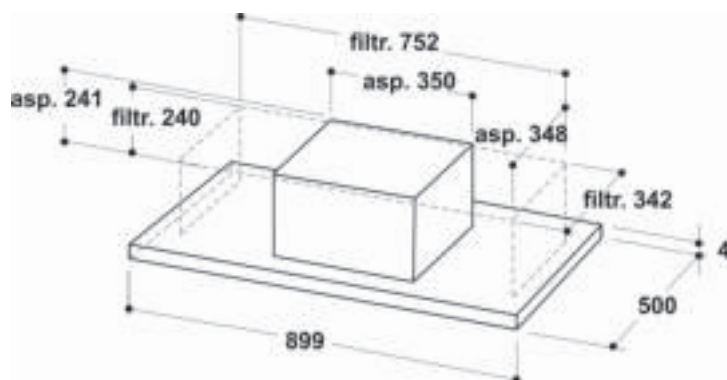

WEI 9FF LR IX

12NC: 859991571030

EAN-code: 8003437237836

Whirlpool
SENSING THE DIFFERENCE

- Afvoercapaciteit min. - max.: 0, 0 m³/h
- 3 snelheden en booster
- Geurfilter
- 2LED, 14 W lampen
- 1 motor: 200 W
- Randafzuiging
- Elektronisch Afstandsbediening
- 3 Roestvrijstaal wasbaar filters
- Efficiëntieklasse vetfilter: F
- Efficiëntieklasse verlichting: A
- Indicatielampje filterverzadiging
- Werkingsmodus: Alleen recirculatie
- Roestvrij staal Afwerking
- 1 Motor
- Motorvermogen: 200 W
- 90 cm Decorative kap

Whirlpool geïntegreerde afzuigkap - WEI 9FF LR IX

Kenmerken van deze Whirlpool geïntegreerde afzuigkap: vaatwasserbestendige, afwasbare aluminium vetfilters. Leds voor ideale verlichting. Een uitstekende afzuigkapventilator, voor een frisse en vetvrije kookomgeving. Tussen 60 cm en 90 cm breed apparaat. Nieuw ontwerp garandeert een extra stille werking.

LED verlichting

Verbetering van energie en kostenefficiëntie. Het LED verlichting systeem gaat 10 keer langer mee dan traditionele verlichting en verbruiken wel 90% minder energie.

Elektronische bediening

Moeiteloze bediening. Deze Whirlpool afzuigkap beschikt over een gebruiksvriendelijk elektronisch bedieningspaneel, voor een aangename gebruikerservaring.

Geïntegreerde koolstoffilter

Geniet van frisse lucht in uw keuken. Deze Whirlpool afzuigkap is voorzien van een koolstoffilter, die uw keuken effectief beschermt tegen geur en vet.

4 standen

Veelzijdige prestaties. Deze Whirlpool afzuigkap biedt 4 verschillende standen, zodat u volledige controle heeft over het afzuigvermogen.

Built-in installatie

De perfecte look. Deze Whirlpool integreerbare afzuigkap is eenvoudig te monteren, en past perfect bij uw keukenopstelling.

Uitstekende energie-efficiëntie

Uitstekende resultaten en buitengewone besparingen. Whirlpool afzuigkappen zijn ontworpen om uitstekende resultaten te leveren tegenover een laag energieverbruik.

Vetfilter

Geurvrij koken. Deze Whirlpool afzuigkap beschikt over een efficiënte vetfilter, die uw keukenoppervlak beschermt en voor een aangename geurvrije kookervaring zorgt.

Volledig geïntegreerde afzuigkap

Een geïntegreerde afzuigkap - perfect voor keukens waar de afzuigkap niet direct zichtbaar is.

Booster

Geurvrij koken. Deze Whirlpool afzuigkap beschikt over een afzuigbooster, die zorgt voor het afzuigen van geuren en vet: de ideale luchtzuivering.