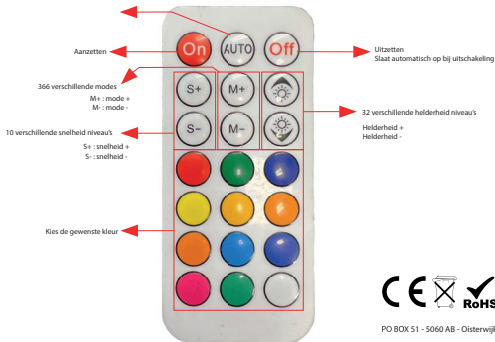

GEBRUIKSAANWIJZING

Waaier

- Knop lang indrukken voor aan/uit schakelen
- Knop kort indrukken om kleur/programma te kiezen
- Gebruik de afstandsbediening voor uitgebreide functies
- Opladen met bijgeleverde USB C kabel

Afstandsbediening

DISC **FAN**

PO BOX 51 - 5060 AB - Oisterwijk