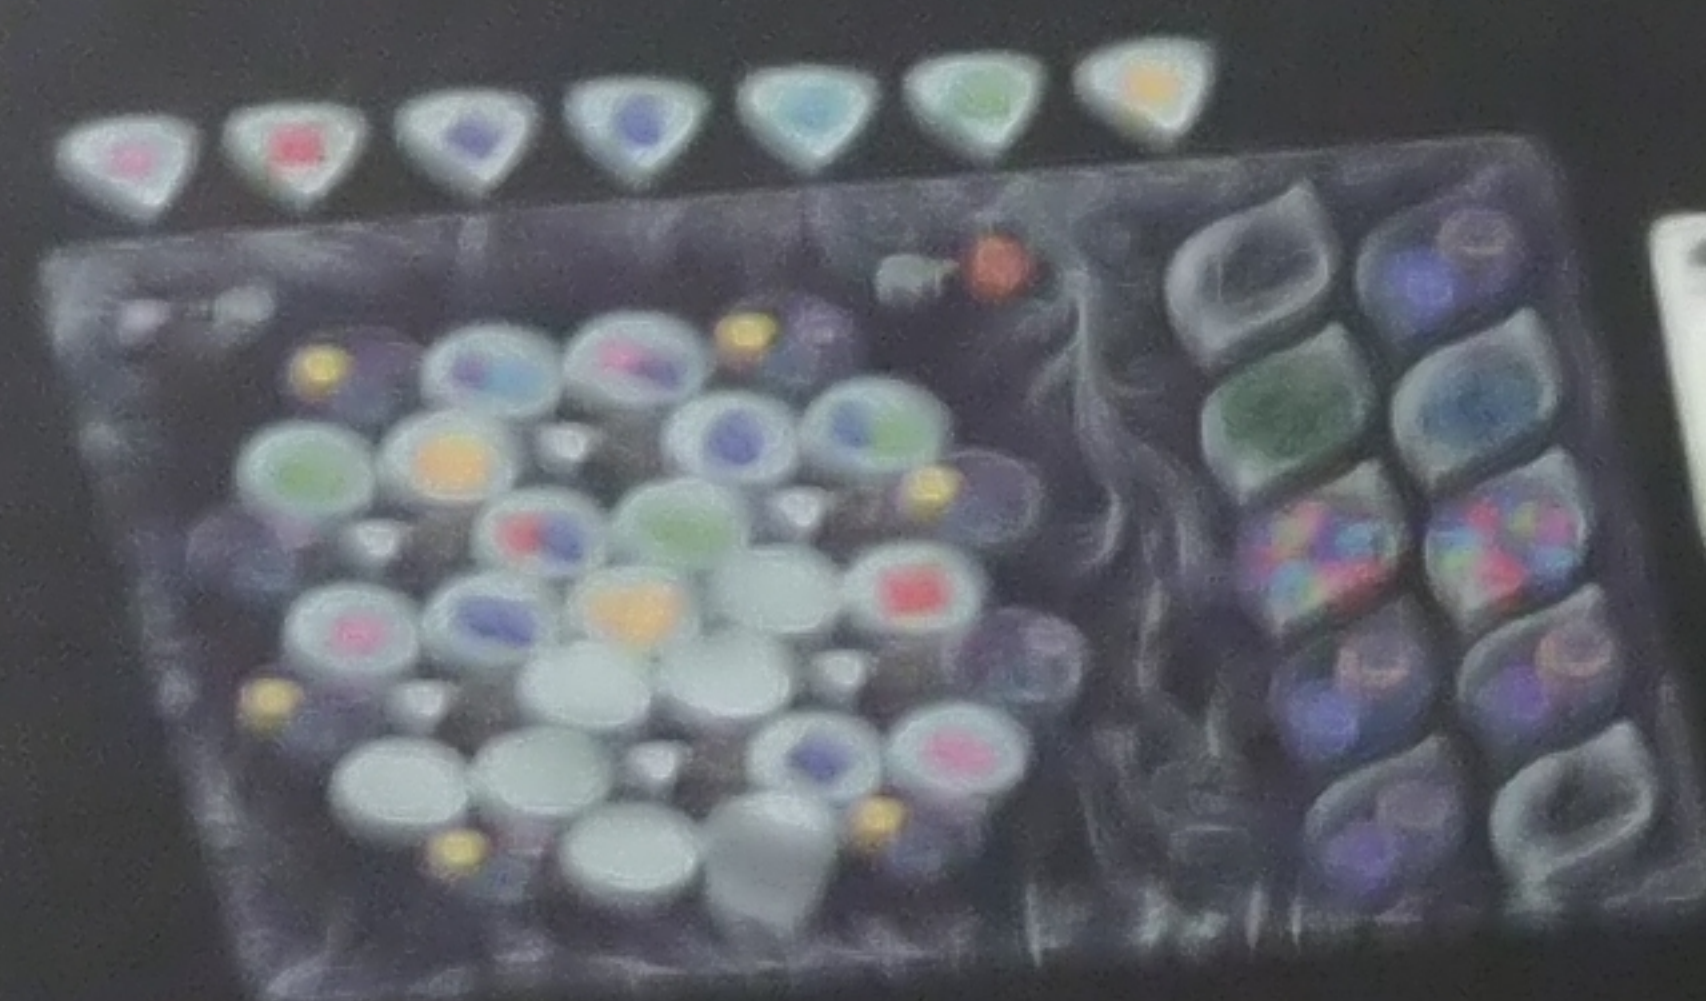

Made in China

WARNING!
Contains small parts that could be swallowed. Keep away from children under 3 years.
Ne convient pas aux enfants de moins de 3 ans. Risque d'asphyxie par petites pièces.
Nicht für Kinder unter 3 Jahren geeignet. Es besteht das Risiko des Verschluckens von Kleinteilen.
LET OPI!
Dit artikel is niet bedoeld voor kinderen onder de 3 jaar. Gevaar van verstikken in kleine delen.