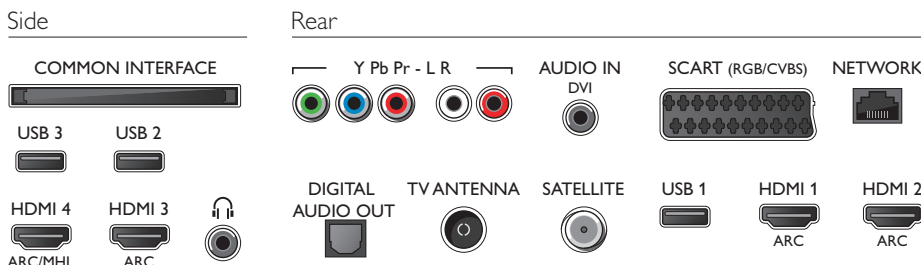

Afmetingen

- Afmetingen van doos (B x H x D): 1420 x 840 x 160 mm
- Breedte TV-standaard: 658 mm
- Afmetingen van set (B x H x D): 1239 x 723 x 85 mm
- Afmetingen apparaat (met standaard) (B x H x D): 1239 x 776 x 279 mm
- Gewicht van het product: 15,6 kg
- Gewicht (incl. standaard): 19,7 kg
- Gewicht (incl. verpakking): 28,3 kg
- Compatibel met VESA-wandmontagesysteem: 400 x 200 mm

Accessoires

- Meegeleverde accessoires: Afstandsbediening, 2 AA-batterijen, Tafelstandaard, Voedingskabel, Snelstartgids, Brochure met wettelijk verplichte informatie en veiligheidsgegevens

Connections

Publicatiedatum
2018-04-27