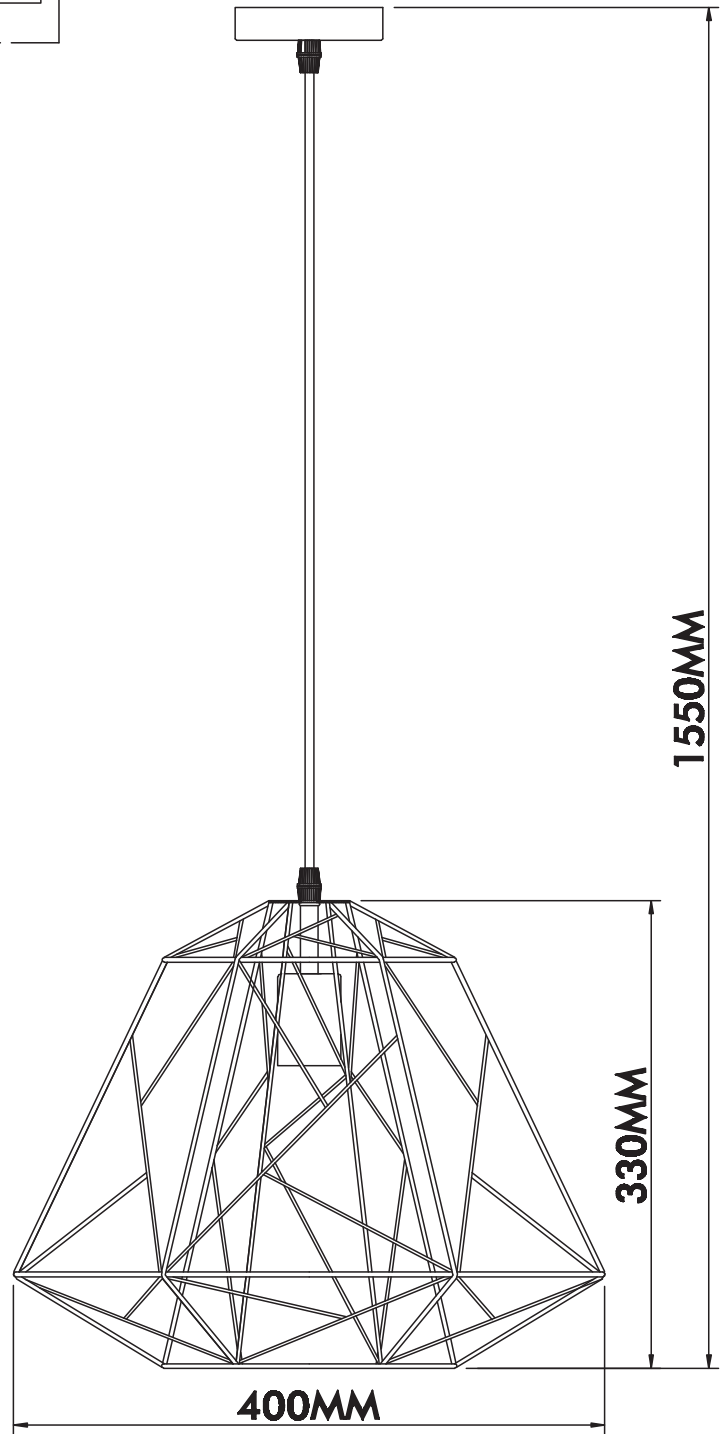

## Framework HL

E27 60W  