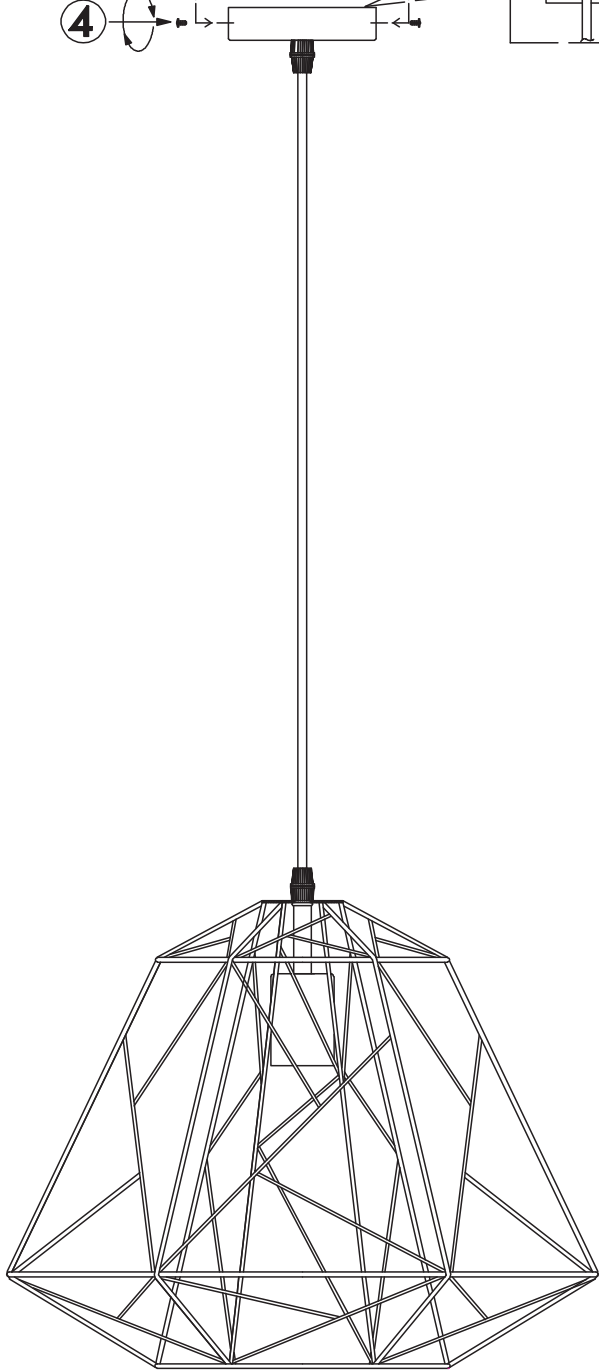

## Framework HL

E27 60W  