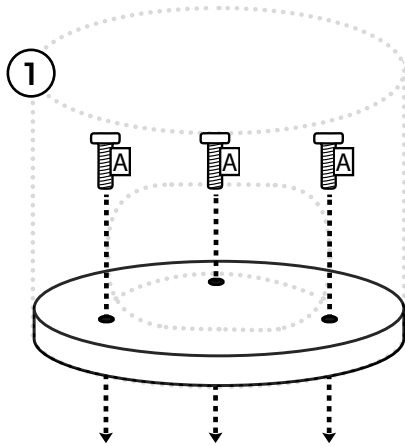

# **VICTORIA 45**

40x 40 x 45 cm

**ARE YOU READY TO  
BECOME A REBEL?**

Cream: 431034

Grey: 431035

Brown: 431036

**1**

**2**

*Thank you for being a rebel!*

*Lees hieronder een paar tips voor je nieuwe Petrebels krabpaal:*

- Sorteer voor het bouwen alle onderdelen op een vlakke ondergrond.
- Draai regelmatig de schroeven en palen nog eens extra goed vast.
- Een onderdeel toch stuk of versleten? Geen paniek, we hebben losse onderdelen.
- Plaats de paal voor een raam en/of langs de looproute van je kat.
- Vindt je Rebel het nog spannend om op de nieuwe krabpaal te klimmen? Gebruik valeriana of kattenkruid en beloon je kat als hij/zij de paal gebruikt.