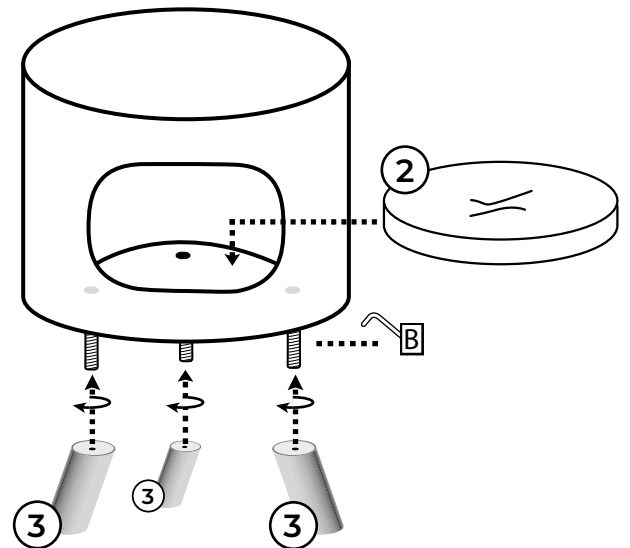

# **VICTORIA 45**

40x 40 x 45 cm

**ARE YOU READY TO  
BECOME A REBEL?**

Cream: 431034

Grey: 431035

Brown: 431036

**1**

**2**

*Thank you for being a rebel!*

*Lees hieronder een paar tips voor je nieuwe Petrebels krabpaal:*

- Sorteer voor het bouwen alle onderdelen op een vlakke ondergrond.
- Draai regelmatig de schroeven en palen nog eens extra goed vast.
- Een onderdeel toch stuk of versleten? Geen paniek, we hebben losse onderdelen.
- Plaats de paal voor een raam en/of langs de looproute van je kat.
- Vindt je Rebel het nog spannend om op de nieuwe krabpaal te klimmen? Gebruik valeriana of kattenkruid en beloon je kat als hij/zij de paal gebruikt.

*Vragen? Kom langs, stuur een mailtje of bel ons op!*

**Veel plezier met je nieuwe Petrebels!**

*Below are some tips for your new Petrebels scratching post:*

- Sort out all the parts on a flat surface before building.
- Regularly tighten the screws and posts.
- A part is broken or worn out? Don't panic, we have spare parts.
- Place you cat tree in front of a window and/or along your cat's walking route.
- Does your Rebel not use the new scratching post? Use valerian or catnip and reward your cat when he/she uses the new cat tree.