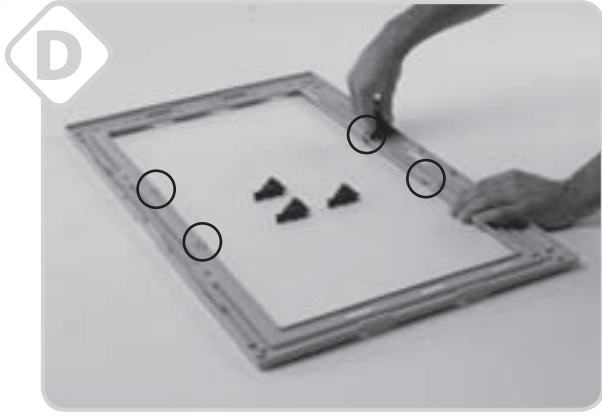

Cod. 570660

960 x 570 x 560 mm

Cod. 570650

780 x 480 x 500 mm

Cod. 570670

1190 x 580 x 610 mm

- Posizionare la rete in modo tale che le barre verticali siano sul lato esterno della gabbia.
- Place the net so that the vertical bars are in the outer side of the cage.
- Positionner la grille afin que les barres verticales soient sur le côté extérieur de la cage.
- Bringen Sie das Netz so an, dass sich die vertikalen Stäbe auf der äußeren Seite des Käfigs befinden.
- Plaats het gaas op zo'n manier dat de verticale spijlen aan de buitenkant van de kooi zitten.
- Posicionar la red de modo que las barras verticales estén en el lado externo de la jaula.

# casita 80

**B**

**C**

# casita 100-120

**B**

**C**

Lato porta - Door side - Côté porte  
Türseite - Lado de la puerta