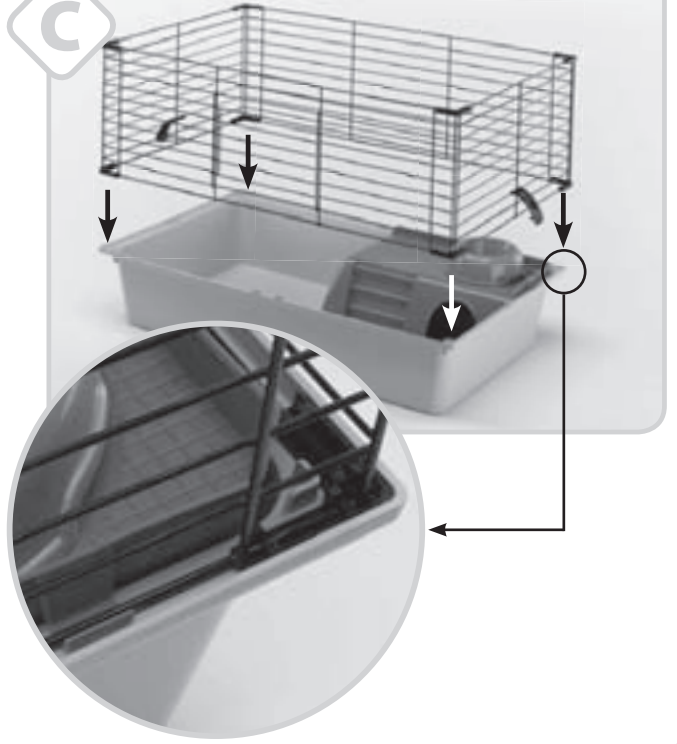

Cod. 570660

960 x 570 x 560 mm

Cod. 570650

780 x 480 x 500 mm

Cod. 570670

1190 x 580 x 610 mm

- Posizionare la rete in modo tale che le barre verticali siano sul lato esterno della gabbia.
- Place the net so that the vertical bars are in the outer side of the cage.
- Positionner la grille afin que les barres verticales soient sur le côté extérieur de la cage.
- Bringen Sie das Netz so an, dass sich die vertikalen Stäbe auf der äußeren Seite des Käfigs befinden.
- Plaats het gaas op zo'n manier dat de verticale spijlen aan de buitenkant van de kooi zitten.
- Posicionar la red de modo que las barras verticales estén en el lado externo de la jaula.

# casita 80

**B**

**C**

# casita 100-120

**B**

**C**

Lato porta - Door side - Côté porte  
Türseite - Lado de la puerta