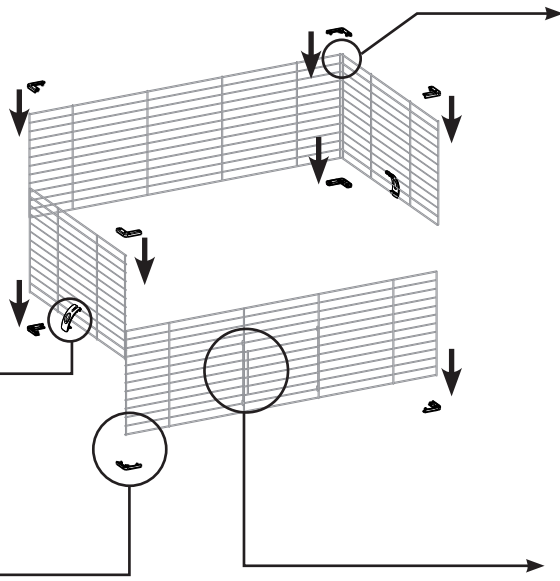

Cod. 570660

960 x 570 x 560 mm

Cod. 570650

780 x 480 x 500 mm

Cod. 570670

1190 x 580 x 610 mm

- Posizionare la rete in modo tale che le barre verticali siano sul lato esterno della gabbia.
- Place the net so that the vertical bars are in the outer side of the cage.
- Positionner la grille afin que les barres verticales soient sur le côté extérieur de la cage.
- Bringen Sie das Netz so an, dass sich die vertikalen Stäbe auf der äußeren Seite des Käfigs befinden.
- Plaats het gaas op zo'n manier dat de verticale spijlen aan de buitenkant van de kooi zitten.
- Posicionar la red de modo que las barras verticales estén en el lado externo de la jaula.

# casita 80

**B**

**C**

# casita 100-120

**B**

**C**

Lato porta - Door side - Côté porte  
Türseite - Lado de la puerta