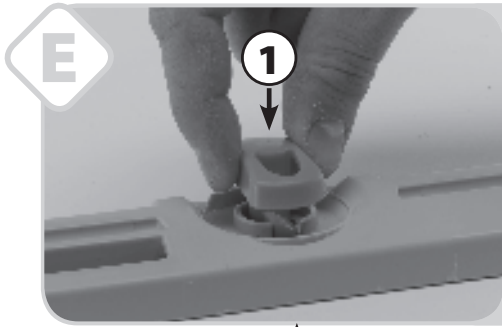

Cod. 570660

960 x 570 x 560 mm

Cod. 570650

780 x 480 x 500 mm

Cod. 570670

1190 x 580 x 610 mm

- Posizionare la rete in modo tale che le barre verticali siano sul lato esterno della gabbia.
- Place the net so that the vertical bars are in the outer side of the cage.
- Positionner la grille afin que les barres verticales soient sur le côté extérieur de la cage.
- Bringen Sie das Netz so an, dass sich die vertikalen Stäbe auf der äußeren Seite des Käfigs befinden.
- Plaats het gaas op zo'n manier dat de verticale spijlen aan de buitenkant van de kooi zitten.
- Posicionar la red de modo que las barras verticales estén en el lado externo de la jaula.

# casita 80

**B**

**C**

# casita 100-120

**B**

**C**

Lato porta - Door side - Côté porte  
Türseite - Lado de la puerta