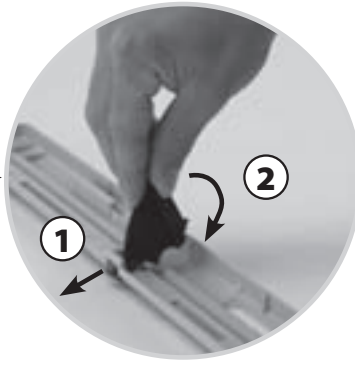

Cod. 570660

960 x 570 x 560 mm

Cod. 570650

780 x 480 x 500 mm

Cod. 570670

1190 x 580 x 610 mm

- Posizionare la rete in modo tale che le barre verticali siano sul lato esterno della gabbia.
- Place the net so that the vertical bars are in the outer side of the cage.
- Positionner la grille afin que les barres verticales soient sur le côté extérieur de la cage.
- Bringen Sie das Netz so an, dass sich die vertikalen Stäbe auf der äußeren Seite des Käfigs befinden.
- Plaats het gaas op zo'n manier dat de verticale spijlen aan de buitenkant van de kooi zitten.
- Posicionar la red de modo que las barras verticales estén en el lado externo de la jaula.

# casita 80

**B**

**C**

# casita 100-120

**B**

**C**

Lato porta - Door side - Côté porte  
Türseite - Lado de la puerta