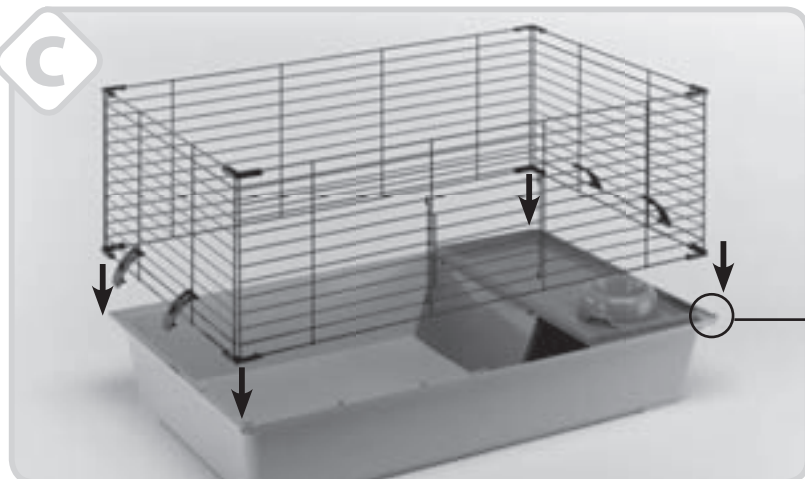

Cod. 570660

960 x 570 x 560 mm

Cod. 570650

780 x 480 x 500 mm

Cod. 570670

1190 x 580 x 610 mm

- Posizionare la rete in modo tale che le barre verticali siano sul lato esterno della gabbia.
- Place the net so that the vertical bars are in the outer side of the cage.
- Positionner la grille afin que les barres verticales soient sur le côté extérieur de la cage.
- Bringen Sie das Netz so an, dass sich die vertikalen Stäbe auf der äußeren Seite des Käfigs befinden.
- Plaats het gaas op zo'n manier dat de verticale spijlen aan de buitenkant van de kooi zitten.
- Posicionar la red de modo que las barras verticales estén en el lado externo de la jaula.

# casita 80

**B**

**C**

# casita 100-120

**B**

**C**

Lato porta - Door side - Côté porte  
Türseite - Lado de la puerta