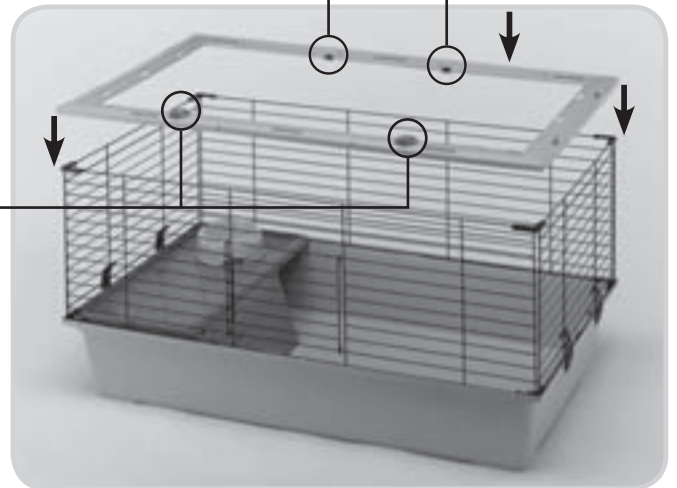

Cod. 570660

960 x 570 x 560 mm

Cod. 570650

780 x 480 x 500 mm

Cod. 570670

1190 x 580 x 610 mm

- Posizionare la rete in modo tale che le barre verticali siano sul lato esterno della gabbia.
- Place the net so that the vertical bars are in the outer side of the cage.
- Positionner la grille afin que les barres verticales soient sur le côté extérieur de la cage.
- Bringen Sie das Netz so an, dass sich die vertikalen Stäbe auf der äußeren Seite des Käfigs befinden.
- Plaats het gaas op zo'n manier dat de verticale spijlen aan de buitenkant van de kooi zitten.
- Posicionar la red de modo que las barras verticales estén en el lado externo de la jaula.

# casita 80

**B**

**C**

# casita 100-120

**B**

**C**

Lato porta - Door side - Côté porte  
Türseite - Lado de la puerta

# casita 80-100