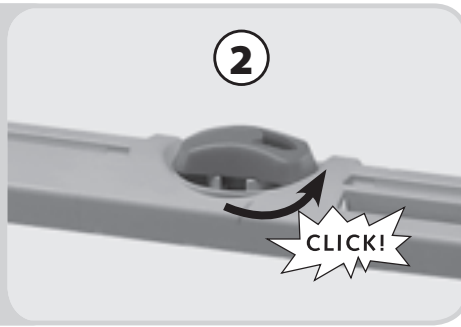

Cod. 570660

960 x 570 x 560 mm

Cod. 570650

780 x 480 x 500 mm

Cod. 570670

1190 x 580 x 610 mm

- Posizionare la rete in modo tale che le barre verticali siano sul lato esterno della gabbia.
- Place the net so that the vertical bars are in the outer side of the cage.
- Positionner la grille afin que les barres verticales soient sur le côté extérieur de la cage.
- Bringen Sie das Netz so an, dass sich die vertikalen Stäbe auf der äußeren Seite des Käfigs befinden.
- Plaats het gaas op zo'n manier dat de verticale spijlen aan de buitenkant van de kooi zitten.
- Posicionar la red de modo que las barras verticales estén en el lado externo de la jaula.

# casita 80

**B**

**C**

# casita 100-120

**B**

**C**

Lato porta - Door side - Côté porte  
Türseite - Lado de la puerta