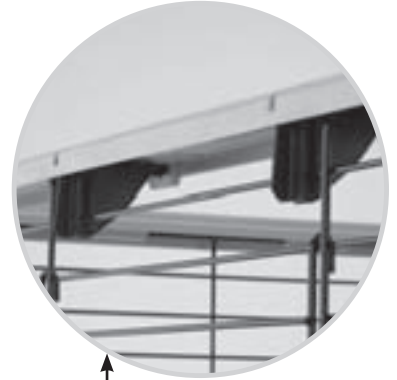

Cod. 570660

960 x 570 x 560 mm

Cod. 570650

780 x 480 x 500 mm

Cod. 570670

1190 x 580 x 610 mm

- Posizionare la rete in modo tale che le barre verticali siano sul lato esterno della gabbia.
- Place the net so that the vertical bars are in the outer side of the cage.
- Positionner la grille afin que les barres verticales soient sur le côté extérieur de la cage.
- Bringen Sie das Netz so an, dass sich die vertikalen Stäbe auf der äußeren Seite des Käfigs befinden.
- Plaats het gaas op zo'n manier dat de verticale spijlen aan de buitenkant van de kooi zitten.
- Posicionar la red de modo que las barras verticales estén en el lado externo de la jaula.

# casita 80

**B**

**C**

# casita 100-120

**B**

**C**

Lato porta - Door side - Côté porte  
Türseite - Lado de la puerta