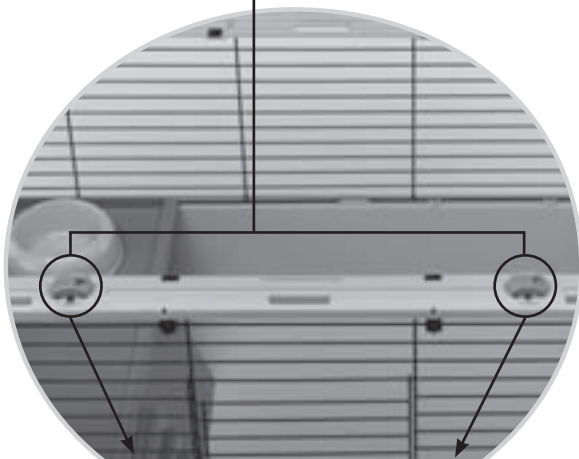

Cod. 570660

960 x 570 x 560 mm

Cod. 570650

780 x 480 x 500 mm

Cod. 570670

1190 x 580 x 610 mm

- Posizionare la rete in modo tale che le barre verticali siano sul lato esterno della gabbia.
- Place the net so that the vertical bars are in the outer side of the cage.
- Positionner la grille afin que les barres verticales soient sur le côté extérieur de la cage.
- Bringen Sie das Netz so an, dass sich die vertikalen Stäbe auf der äußeren Seite des Käfigs befinden.
- Plaats het gaas op zo'n manier dat de verticale spijlen aan de buitenkant van de kooi zitten.
- Posicionar la red de modo que las barras verticales estén en el lado externo de la jaula.

# casita 100-120

**B**

**C**

Lato porta - Door side - Côté porte  
Türseite - Lado de la puerta