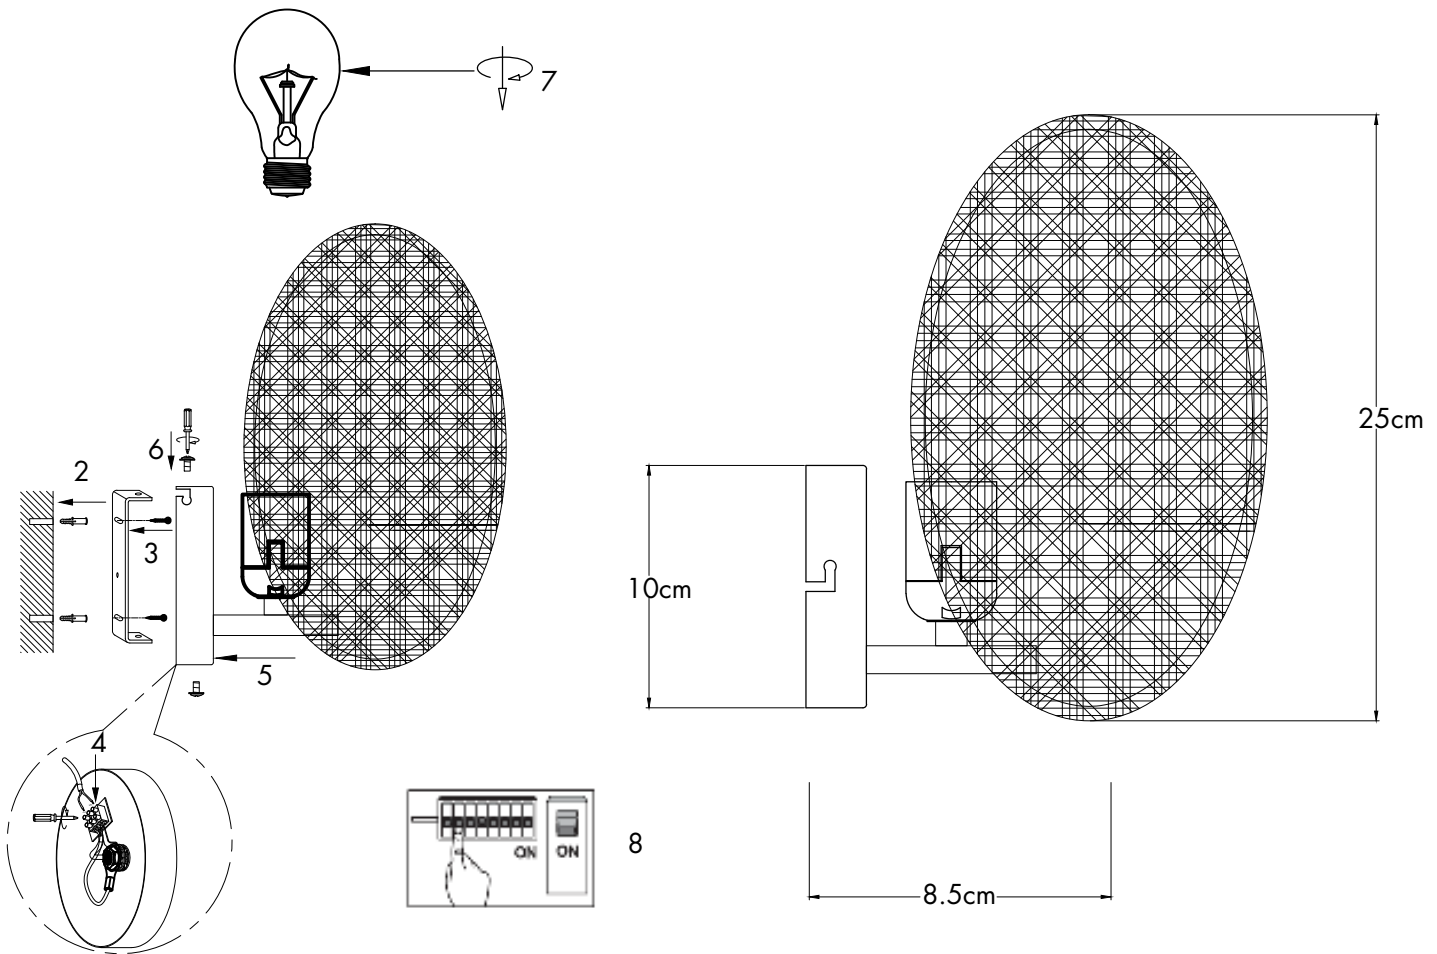

# INSTRUCTION MANUAL

Kata WL 25 Black Rattan  
105553

1

Overall Sizes:

**FittinQ B.V.**

Smaragdweg 52, 5527 LB Hapert, The Netherlands  
www.qazqa.nl

QAZQA