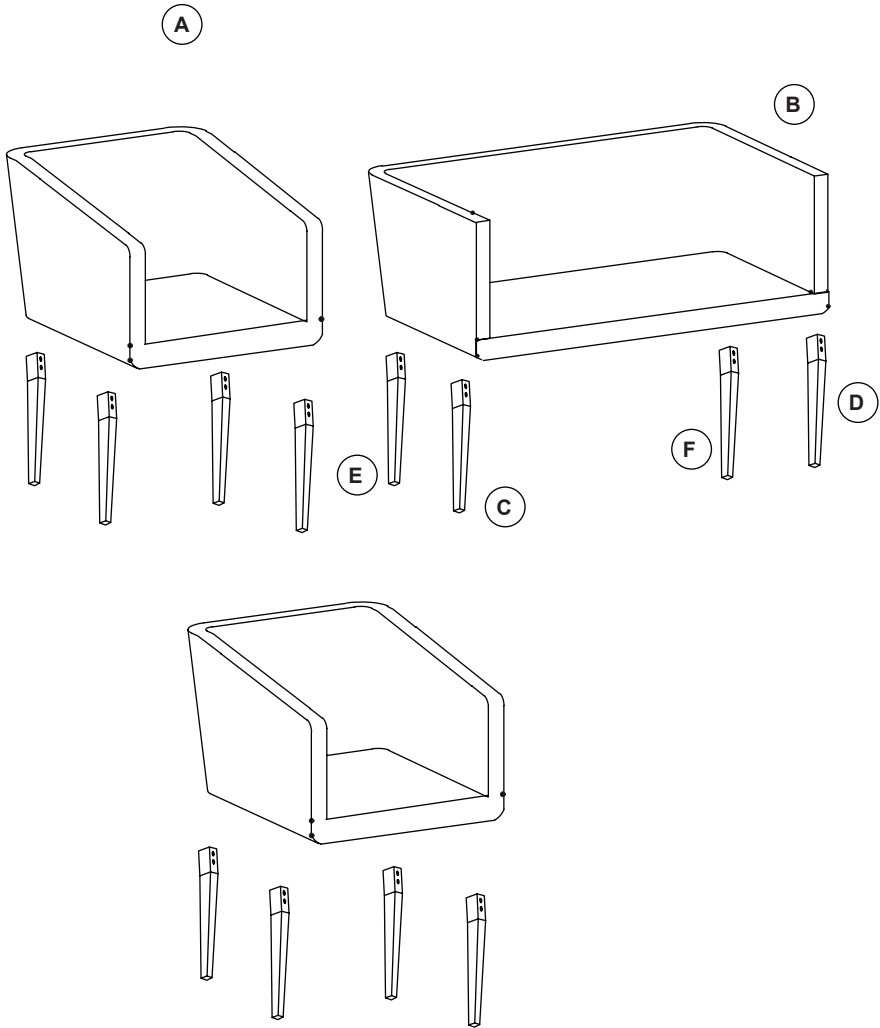

 30 min	 x1	 x1
--	--	--

A x2

B x1

C x3

D x3

E x3

F x3

G x1
4 x 60mm

H x24

K x24
Ø6 x 25mm

1

2

Kave® Cares

ES

Este producto es responsable y sostenible. Nuestro compromiso con el planeta y las personas.

FR