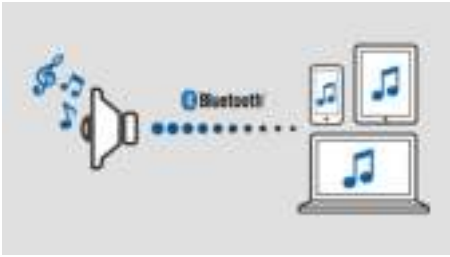

Philips izzylink™ : de la musique dans toutes les pièces

- Votre musique dans une pièce via une connexion sans fil Bluetooth®
- Configuration d'izzylink™ d'un simple geste, sans routeur, mot de passe ou application
- Regroupez jusqu'à 5 enceintes izzy avec izzylink™, pour écouter la musique dans n'importe quelle pièce
- Changez l'enceinte principale du groupe d'un simple geste

Améliorez votre expérience musicale

- Un son immersif, ample, riche et clair
- Les tweeters dédiés génèrent des hautes fréquences détaillées
- Le double radiateur passif offre des basses étendues et riches
- Puissance de sortie maximale de 2 x 15 W RMS

PHILIPS

Points forts

Votre musique dans une pièce

L'enceinte izzy de Philips diffuse en direct tous vos morceaux préférés depuis votre téléphone, tablette ou ordinateur, quelle que soit l'application de musique ou de radio que vous utilisez.

Basculez entre la musique de 2 appareils différents

L'appairage avec 2 appareils à la fois vous permet d'écouter de la musique enregistrée sur l'appareil de votre choix sans avoir à désactiver un appairage pour en activer un autre. Pour diffuser un titre d'un autre appareil, interrompez la lecture du titre en cours, puis lancez la lecture du nouveau titre sur l'autre appareil. Idéal pour partager votre musique avec vos amis, pour les fêtes, ou simplement pour écouter des morceaux stockés sur différents appareils. Vos amis peuvent appairer leurs appareils simultanément, ce qui vous permet d'alterner entre vos musiques facilement.