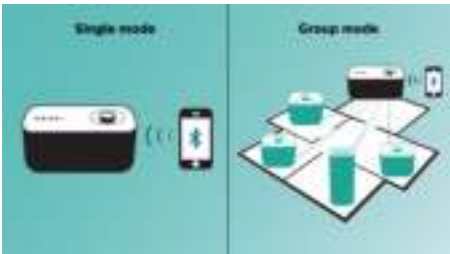

PHILIPS

Points forts

Votre musique dans une pièce

L'enceinte izzy de Philips diffuse en direct tous vos morceaux préférés depuis votre téléphone, tablette ou ordinateur, quelle que soit l'application de musique ou de radio que vous utilisez.

izzylink™

izzylink™ est une technologie sans fil qui utilise la norme IEEE 802.11n pour relier plusieurs enceintes en un réseau sans fil. Ce réseau permet de connecter jusqu'à cinq enceintes, avec une configuration ne nécessitant ni routeur, ni mot de passe Wi-Fi, ni application de smartphone. Vous pouvez ajouter des enceintes izzy au réseau facilement afin de diffuser votre musique dans plusieurs pièces à la fois. Réglez d'un simple geste chaque enceinte en mode simple pour une utilisation individuelle ou en mode groupe pour une utilisation multiroom.

Configuration d'izzylink™ d'un simple geste

La configuration ne nécessite ni routeur, ni mot de passe, ni application. Une pression longue sur le bouton « GROUP » de deux enceintes vous permet de réaliser la configuration initiale. Répétez l'opération pour ajouter une troisième, une quatrième ou une cinquième enceinte. Chaque pression longue sur le bouton « GROUP » permet d'ajouter une nouvelle enceinte. Il n'a jamais été aussi facile d'écouter de la musique dans plusieurs pièces à la fois. Une fois la procédure terminée, le réseau izzylink™ reste enregistré, même lorsque l'enceinte est débranchée.