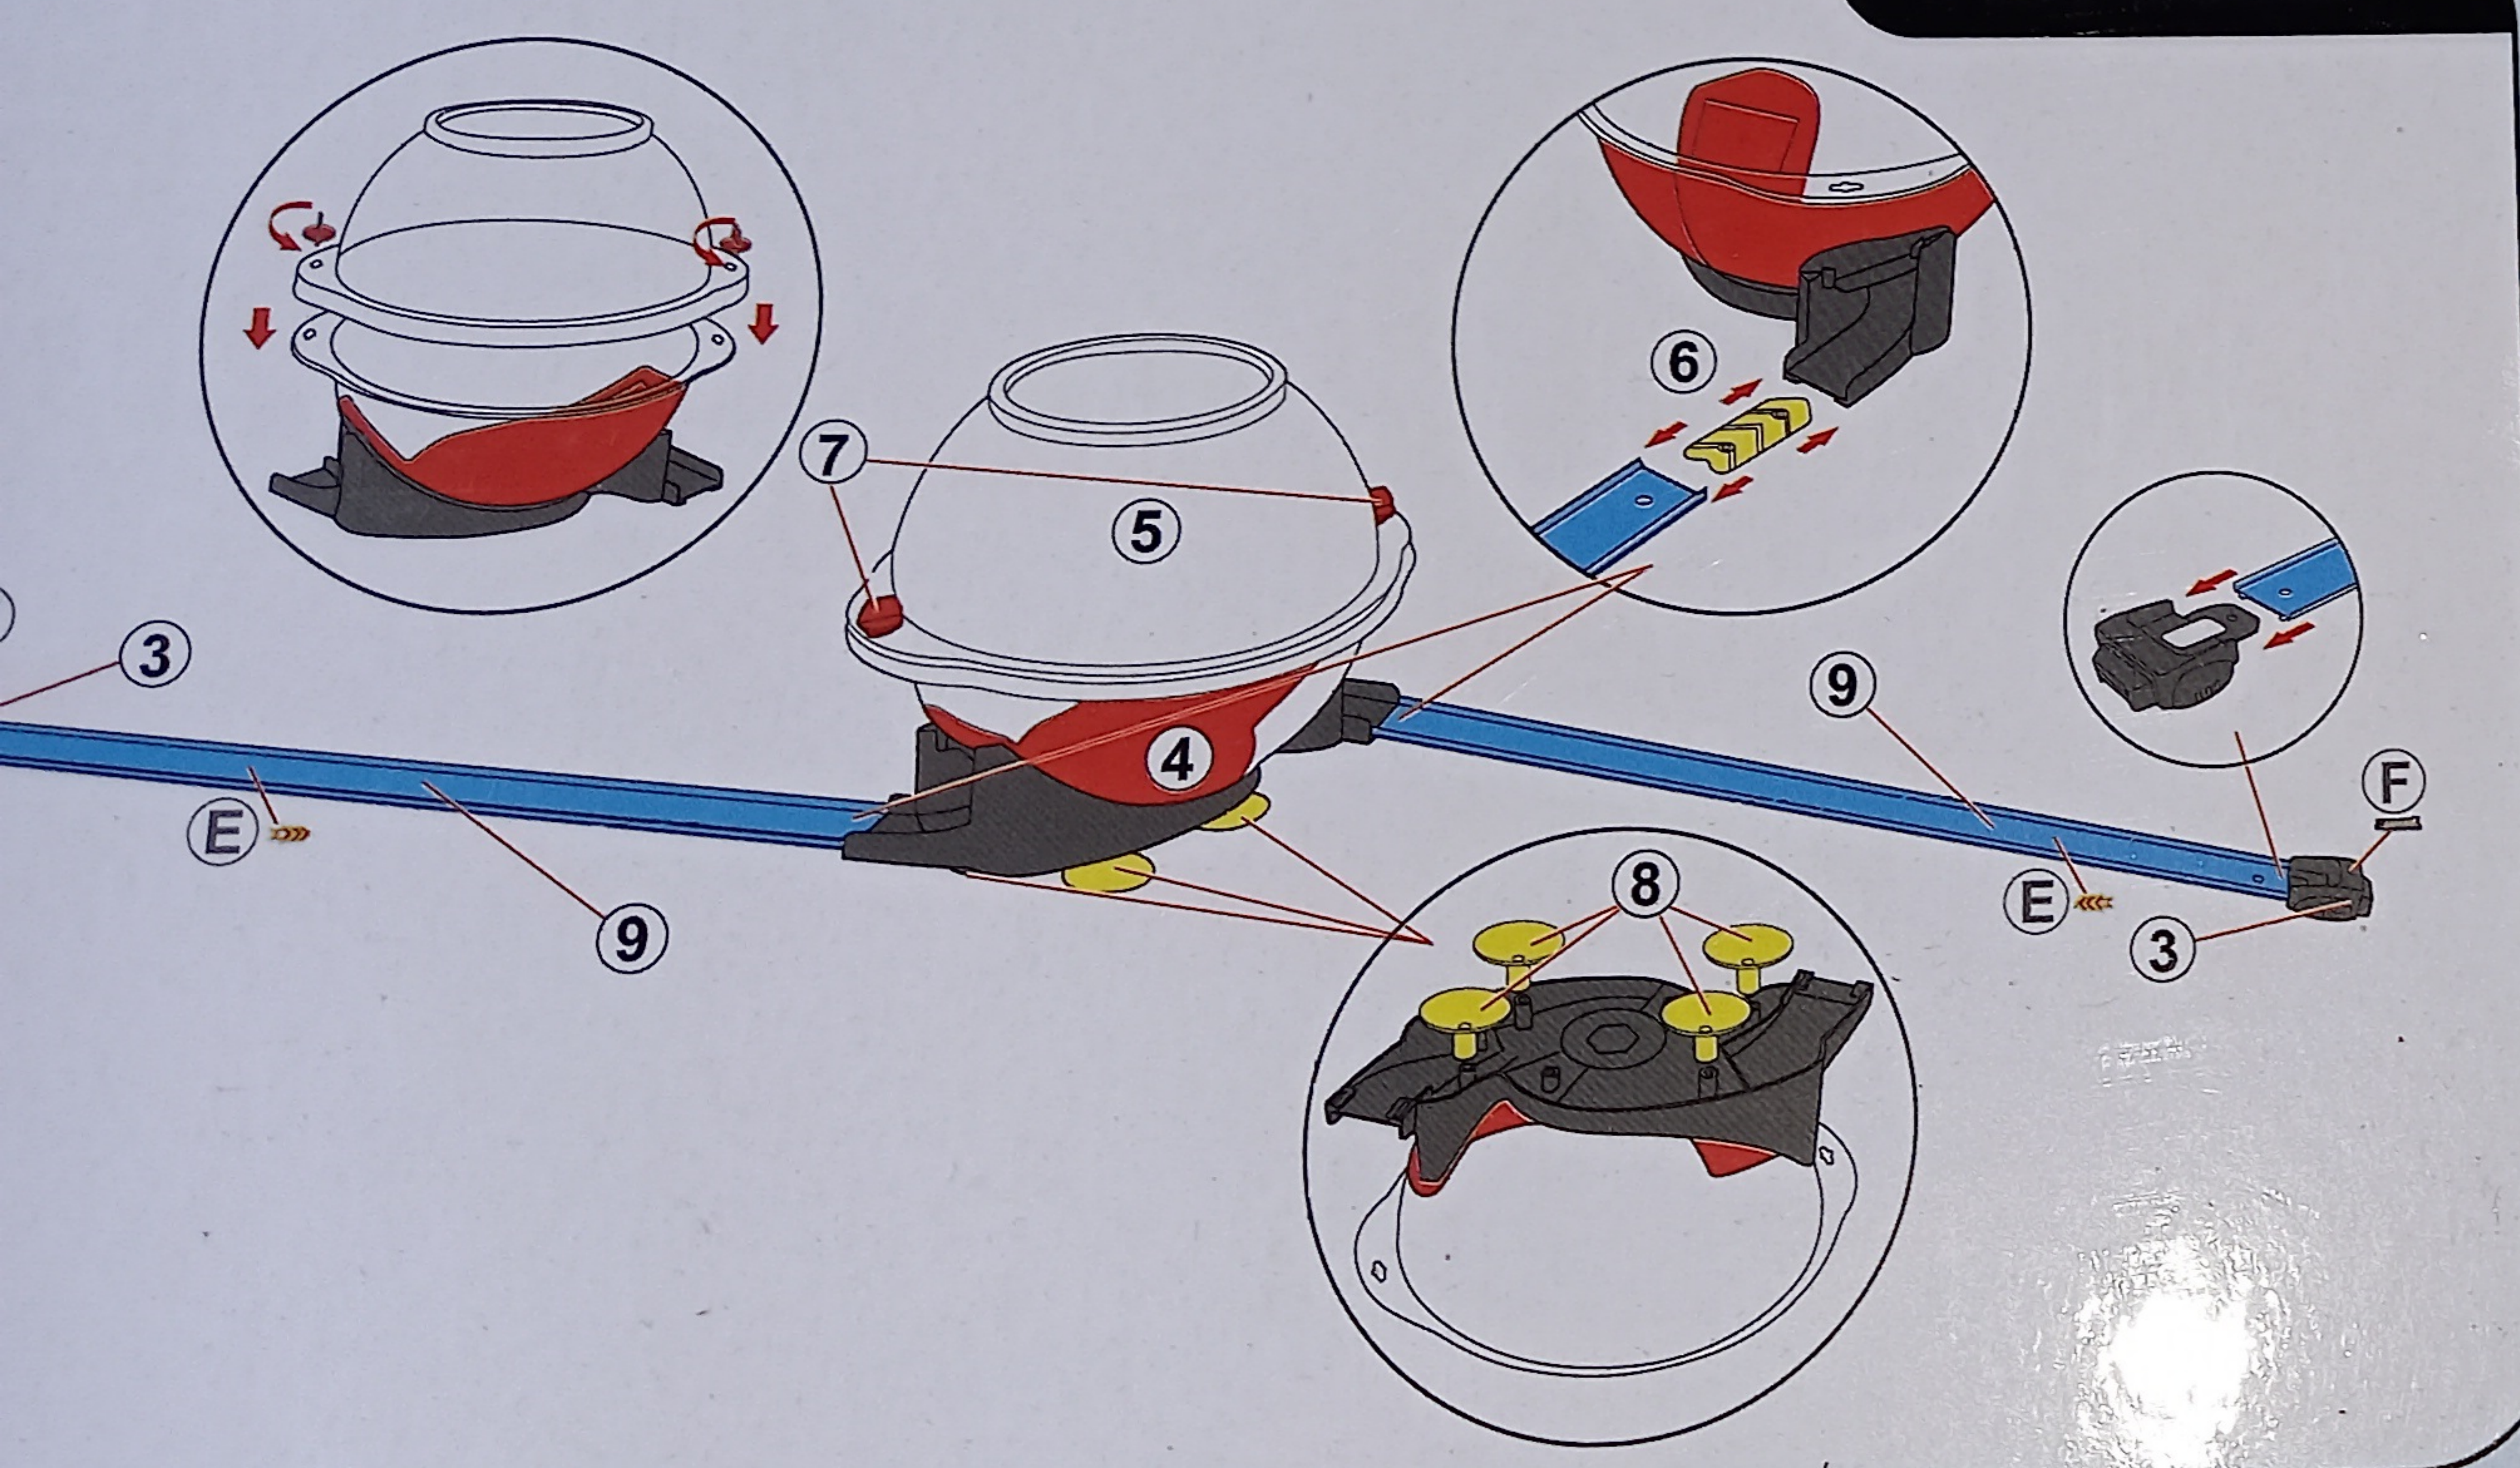

16
PCS

TRACK
PACK
SUPER

TRACK RACING

Instruction

Length
the T
59 in

UPER
CTION SET!

Geïmporteerd door / Importiert von / imported by / importé par:
Jono Toys b.v. Veenstraat 17 - 9502 EZ Stadskanaal (NL)
Represented by:
M.K.T. Rm 19c Lockhart ctr 301-307 Lockhart Rd Wanchai H.K.
WAARSCHUWING! Verstikkingsgevaar! Niet geschikt voor kinderen onder de 3 jaar. Beval kleine onderdelen die door hen ingestikt en/of ingeademd zouden kunnen worden. Bewaar deze informatie.
ACHTUNG! Erstickungsgefahr! Nicht geeignet für Kinder unter 3 Jahren, wegen verschluckbarer Kleinteile. Anschrift bitte aufbewahren.
WARNING! Choking hazard! Not suitable for children under 3 years. Risk of choking due to small parts that may be swallowed. Please keep this information for any possible correspondence.
ATTENTION! Risque d'étouffement!
Ne convient pas aux enfants de moins de 3 ans. Contient de petite éléments risque d'aspiration cette information a conserver svp.

ART NO. 8229

8 718053 882291

0-3

CE