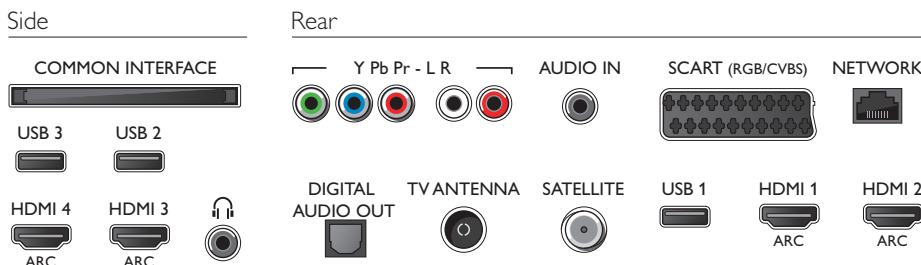

Connections

Publicatiedatum
2018-04-25

Versie: 6.0.1

12 NC: 8670 001 23881
EAN: 87 18863 00325 1

© 2018 Koninklijke Philips N.V.
Alle rechten voorbehouden.

Specificaties kunnen zonder voorafgaande kennisgeving worden gewijzigd. Handelsmerken zijn het eigendom van Koninklijke Philips N.V. en hun respectieve eigenaren.

www.philips.com

- Het aanbod aan Android-app's verschilt per land. Ga voor meer informatie naar uw plaatselijke Google Play Store.
- Alleen opnemen via USB voor digitale kanalen. Opnamen kunnen worden beperkt door een kopieerbeveiliging (CI+). Voor bepaalde landen en kanalen zijn mogelijk beperkingen van toepassing.
- Ouders moeten hun kinderen in de gaten houden tijdens het kijken naar 3D en ervoor zorgen dat ze niet te maken krijgen met de ongemakken die hierboven zijn beschreven. 3D kijken wordt niet aanbevolen voor kinderen onder de 6 jaar, omdat hun visuele systeem nog niet volledig is ontwikkeld.
- De TV biedt ondersteuning voor gratis DVB-uitzendingen. Mogelijk worden bepaalde DVB-aanbieders niet ondersteund. Ga voor een recente lijst met aanbieders naar het gedeelte met veelgestelde vragen van de ondersteuningswebsite van Philips. Voor bepaalde aanbieders zijn voorwaarden en een abonnement vereist. Neem voor meer informatie contact op met uw aanbieder.
- Energieverbruik in kWh per jaar, op basis van het stroomverbruik van de televisie als deze 4 uur per dag, 365 dagen per jaar is ingeschakeld. Het werkelijke energieverbruik hangt af van hoe de televisie wordt gebruikt.
- EPG en actuele gegevens (tot 8 dagen) zijn afhankelijk van land en kabelmaatschappij.
- (Philips) alleen compatibel met specifieke Philips player-apparaten.
- Google Cast-functie is onderhevig is aan Google Cast-apps en -apparaten. Ga voor meer informatie naar de Google Cast-productpagina.
- Philips TV Remote-app en verwante functionaliteiten verschillen per TV-model, provider en land, smart device-model en besturingssysteem. Ga voor meer informatie naar: www.philips.com/TVRemoteapp.
- Het aanbod van Smart TV-apps verschilt per TV-model en land. Ga voor meer informatie naar: www.philips.com/smarttv.