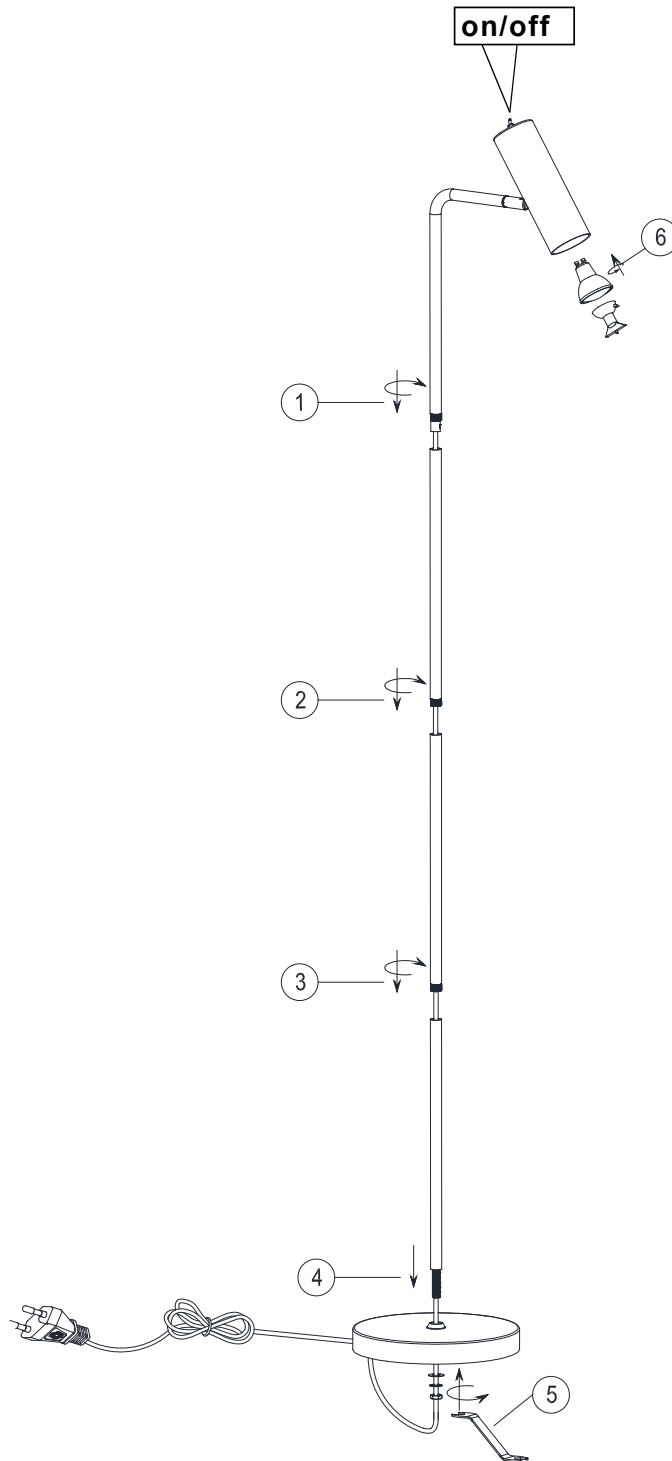

**230V~50Hz**  
**1 x GU10 / max.5W**

**IP 20**

**trio-lighting.com/**  
**412400107**