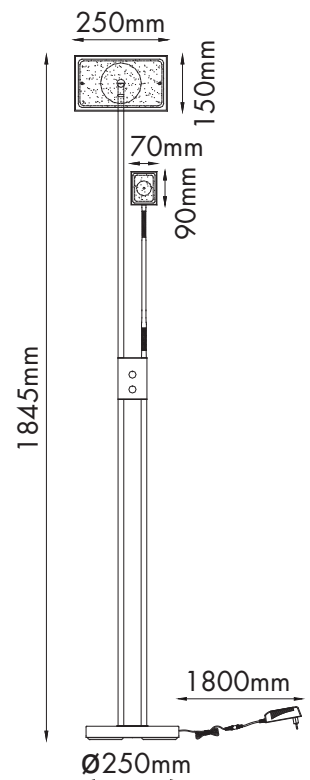

INSTRUCTION MANUAL

Jazzy Square FL
90952/98903

LED 1*Max 18.8W

Floor lamp
incl. LED QL7001062
+ QL7001063
2330 + 520lm Module
1323 + 249lm Lamp
18.8W + 4.3W LED
220-240V~50Hz
2700K
CRI > 80
30000 h
15000 ON/OFF

Overall Sizes:

FittinQ B.V.

Smaragdweg 52, 5527 LB Hapert, The Netherlands
www.qazqa.nl

QAZQA