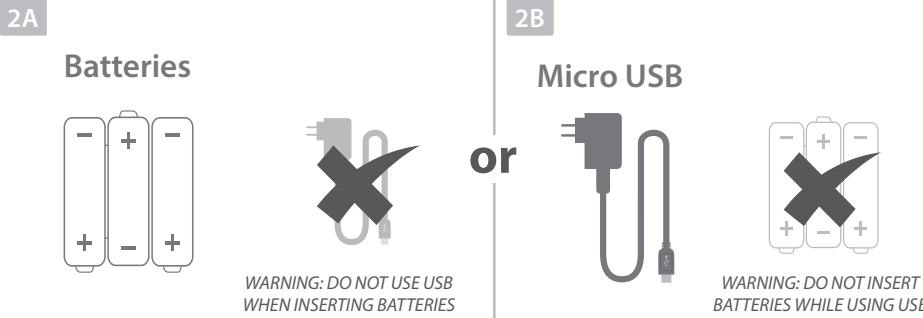

CHOOSE INSTALLATION METHOD

FIRST SET-UP USING BATTERIES

or

FIRST SET-UP USING MICRO USB

FIRST SET-UP | ERSTEINRICHTUNG | PREMIÈRE CONFIGURATION | EERSTE INSTALLATIE | PRIMO SET-UP | PRIMERA CONFIGURACIÓN

FEATURES | EIGENSCHAFTEN | CARACTÉRISTIQUES | KENMERKEN | CARATTERISTICHE | CARACTERÍSTICAS