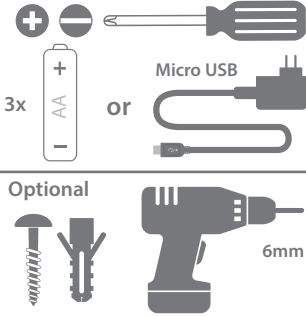

NEEDED TO START (EXCL.)

BOX CONTENT | INHALT | CONTENUS | INHOUD DOOS | CONTENUTO | CONTENIDO DE LA CAJA

FIRST SET-UP | ERSTEINRICHTUNG | PREMIÈRE CONFIGURATION | EERSTE INSTALLATIE | PRIMO SET-UP | PRIMERA CONFIGURACIÓN

CHOOSE INSTALLATION METHOD

FIRST SET-UP USING BATTERIES

or

FIRST SET-UP USING MICRO USB

FIRST SET-UP | ERSTEINRICHTUNG | PREMIÈRE CONFIGURATION | EERSTE INSTALLATIE | PRIMO SET-UP | PRIMERA CONFIGURACIÓN

FEATURES | EIGENSCHAFTEN | CARACTÉRISTIQUES | KENMERKEN | CARATTERISTICHE | CARACTERÍSTICAS