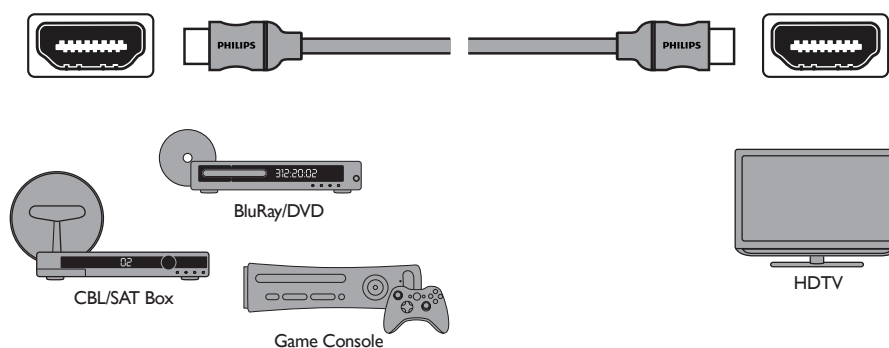

200 SERIES

M-M

EN High Speed HDMI™ Cable. Transfers hi-definition audio/video signals between components. Gold connectors ensure quality picture and sound.

DE High Speed HDMI™-Kabel. Ermöglicht die Übertragung von Audio- und Videosignalen in High Definition zwischen Geräten. Goldstecker für Bild und Ton in optimaler Qualität.

FR Câble HDMI™ haute vitesse. Permet de transférer les signaux audio/vidéo haute définition entre les composants. Connecteurs or pour une qualité de son et d'image optimale.

NL Snelle HDMI™-kabel. Vergulde aansluitingen zorgen voor goede beeld- en geluidskwaliteit.

ES Cable HDMI™ de alta velocidad. Los conectores de oro garantizan la calidad de imagen y sonido.

PT Cabo HDMI™ de alta velocidade. Conectores dourados garantem qualidade de som e imagem.

IT Cavo HDMI™ ad alta velocità. I connettori rivestiti in oro assicurano la qualità delle immagini e dell'audio.

HU Nagy átviteli sebességű HDMI™-kábel. Az arany csatlakozók jó kép- és hangminőséget biztosítanak.

SV HDMI™-kabel med hög hastighet. Guldkontakter garanterar kvalitetsbild och -ljud.

EL Καλώδιο HDMI™ υψηλής ταχύτητας. Οι χρυσές υποδοχές εξασφαλίζουν εξαιρετική ποιότητα εικόνας και ήχου.