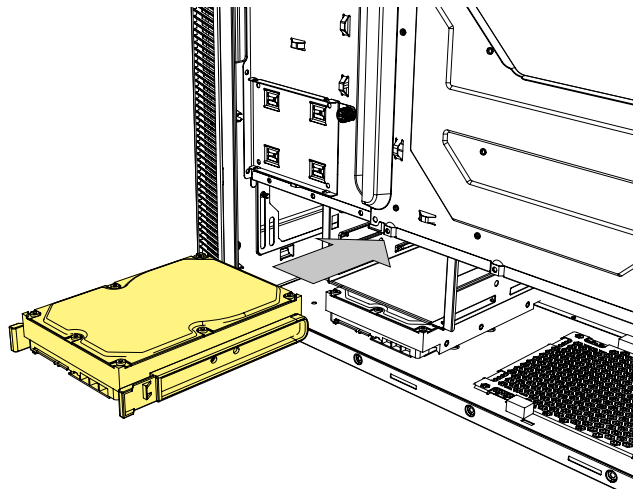

Sharkoon

TGS

Manual | Anleitung | Manuel | Manuel | Manual | Manual
Handleiding | Instrukcja | Használati útmutató | Manuál | Manuálny

使用手冊 | マニュアル

3.5" HDD Installation

Einbau 3,5"-HDD
3,5" Installation HDD
3,5" Installazione disco fisso
3,5" Instalación HDD
3,5" Instalação HDD
Instalatie 3,5" HDD

Instalacja dysku 3.5"
3,5" HDD beszerelhetőség
Instalace 3,5" HDD
Instalacia 3,5" HDD
3.5" 硬盘安装
3.5" ハードディスクの取付け

2.5" HDD/SSD Installation

Einbau 2,5"-HDD/SSD
2,5" HDD/SSD Installation
2,5" Installazione disco fisso/unità SSD
2,5" HDD/SSD de instalación
2,5" Instalação HDD/SSD
Installatie 2,5" HDD/SSD