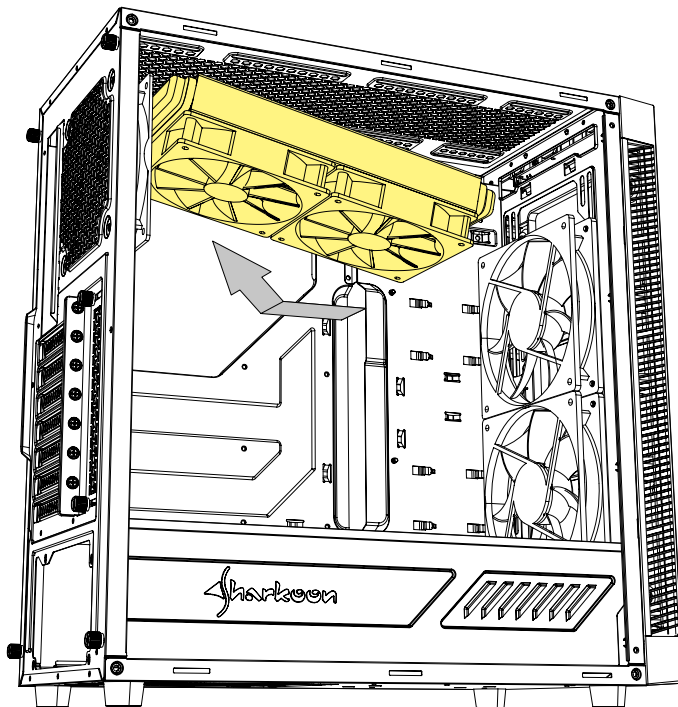

Top Panel Radiator Installation

Radiatoreinbau Gehäuseoberseite

Installation du radiateur du panneau supérieur
Installazione del radiatore sul pannello superiore
Instalación de radiador en el panel superior
Instalação do radiador do painel superior
Bovenpaneel radiator installatie

Montáž chladiča na górnym panelu
A radiátor felszerelése a felső panelre
Instalace chladiče na horný panel
Montáž chladiča na horný panel
機殻上板水冷排安裝
トップパネルラジエーターの設置

120 mm / 240 mm Radiator