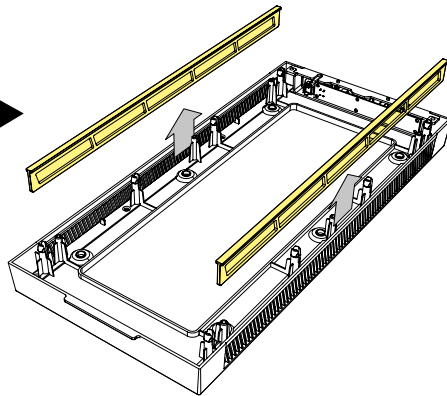

Detachable Dust Filter

Herausnehmbarer Staubfilter
Amovible filtre anti-poussière
Filtro antipolvere staccabile
Filtro de polvo desmontable
Filtro de poeira destacável
Afnembaar stoffilter

Zdejmowalny filtr przeciwiurzowy
Levegető porszűrő
Oddělitelný prachový filtr
Odnímatelný prachový filter
可拆卸式防塵濾網
着脱式ダストフィルター