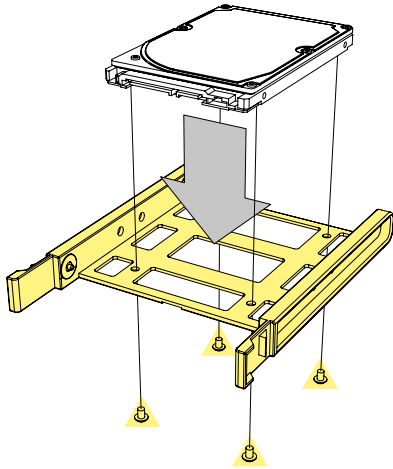

Sharkoon

TGS

Manual | Anleitung | Manuel | Manuel | Manual | Manual
Handleiding | Instrukcja | Használati útmutató | Manuál | Manuálny

使用手冊 | マニュアル

3.5" HDD Installation

Einbau 3,5"-HDD
3,5" Installation HDD
3,5" Installazione disco fisso
3,5" Instalación HDD
3,5" Instalação HDD
Instalatie 3,5" HDD

Instalacja dysku 3.5"
3,5" HDD beszerelhetőség
Instalace 3,5" HDD
Instalacia 3,5" HDD
3.5" 硬盘安装
3.5" ハードディスクの取付け

2.5" HDD/SSD Installation

Einbau 2,5"-HDD/SSD
2,5" HDD/SSD Installation
2,5" Installazione disco fisso/unità SSD
2,5" HDD/SSD de instalación
2,5" Instalação HDD/SSD
Installatie 2,5" HDD/SSD

Instalacja dysku 2.5" SSD/HDD
2,5" HDD/SSD beszerelhetőség
Instalace 2,5" HDD/SSD
Instalacia 2,5" HDD/SSD
2.5" 硬碟/SSD 安裝
2.5" HDD/SSD の取付け

Add-On Cards Installation

Einbau Erweiterungskarten
Add-On de cartes Installation
Installazione Add-On Cards
Tarjetas adicionales de instalación
Instalação Add-On Cartões
Installatie uitbreidingskaarten

Instalacja kart rozszerzeń
Bővítőkétya beszerelhetőség
Instalace karet na základní desku
Instalácia kariet na základovú dosku
介面卡安裝
増設カードの取付け

Detachable Dust Filter

Herausnehmbarer Staubfilter
Amovible filtre anti-poussière
Filtro antipolvere staccabile
Filtro de polvo desmontable
Filtro de poeira destacável
Afnembaar stoffilter