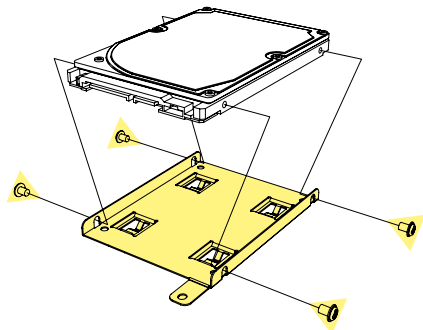

2.5" HDD/SSD Installation

Einbau 2,5"-HDD/SSD
2,5" HDD/SSD Installation
2,5" Installazione disco fisso/unità SSD
2,5" HDD/SSD de instalación
2,5" Instalação HDD/SSD
Installatie 2,5" HDD/SSD

Instalacja dysku 2.5" SSD/HDD
2,5" HDD/SSD beszerelhetőség
Instalace 2,5" HDD/SSD
Instalacia 2,5" HDD/SSD
2.5" 硬碟/SSD 安裝
2.5" HDD/SSD の取付け