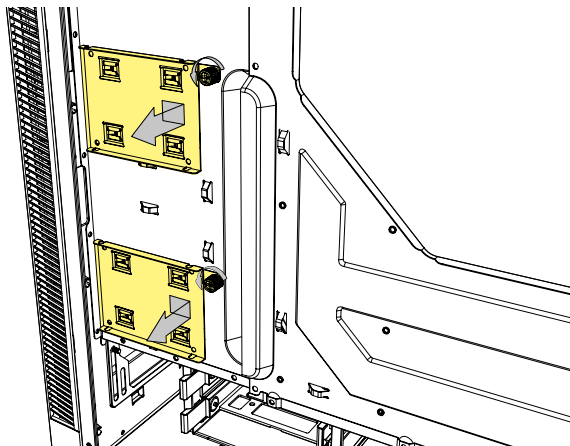

2.5" HDD/SSD Installation

Einbau 2,5"-HDD/SSD
2,5" HDD/SSD Installation
2,5" Installazione disco fisso/unità SSD
2,5" HDD/SSD de instalación
2,5" Instalação HDD/SSD
Installatie 2,5" HDD/SSD

Instalacja dysku 2.5" SSD/HDD
2,5" HDD/SSD beszerelhetőség
Instalace 2,5" HDD/SSD
Instalacia 2,5" HDD/SSD
2.5" 硬碟/SSD 安裝
2.5" HDD/SSD の取付け