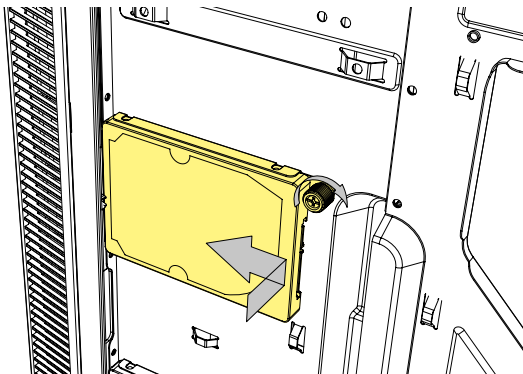

2.5" HDD/SSD Installation

Einbau 2,5"-HDD/SSD
2,5" HDD/SSD Installation
2,5" Installazione disco fisso/unità SSD
2,5" HDD/SSD de instalación
2,5" Instalação HDD/SSD
Installatie 2,5" HDD/SSD

Instalacja dysku 2.5" SSD/HDD
2,5" HDD/SSD beszerelhetőség
Instalace 2,5" HDD/SSD
Instalacia 2,5" HDD/SSD
2.5" 硬碟/SSD 安裝
2.5" HDD/SSD の取付け