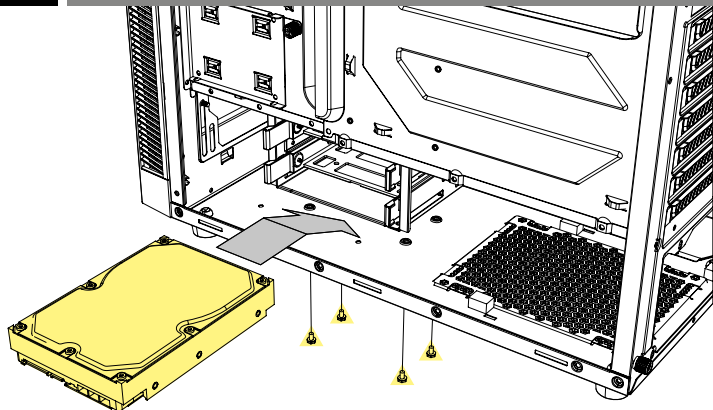

Sharkoon

TGS

Manual | Anleitung | Manuel | Manuel | Manual | Manual
Handleiding | Instrukcja | Használati útmutató | Manuál | Manuálny

使用手冊 | マニュアル

3.5" HDD Installation

Einbau 3,5"-HDD
3,5" Installation HDD
3,5" Installazione disco fisso
3,5" Instalación HDD
3,5" Instalação HDD
Instalatie 3,5" HDD

Instalacja dysku 3.5"
3,5" HDD beszerelhetőség
Instalace 3,5" HDD
Instalacia 3,5" HDD
3.5" 硬盘安装
3.5" ハードディスクの取付け

2.5" HDD/SSD Installation

Einbau 2,5"-HDD/SSD
2,5" HDD/SSD Installation
2,5" Installazione disco fisso/unità SSD
2,5" HDD/SSD de instalación
2,5" Instalação HDD/SSD
Installatie 2,5" HDD/SSD