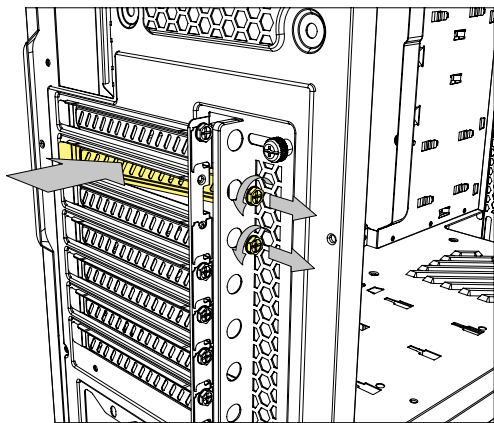

Instalacja dysku 3.5"
3,5" HDD beszerelhetőség
Instalace 3,5" HDD
Instalacia 3,5" HDD
3.5" 硬盘安装
3.5" ハードディスクの取付け

2.5" HDD/SSD Installation

Einbau 2,5"-HDD/SSD
2,5" HDD/SSD Installation
2,5" Installazione disco fisso/unità SSD
2,5" HDD/SSD de instalación
2,5" Instalação HDD/SSD
Installatie 2,5" HDD/SSD

Instalacja dysku 2.5" SSD/HDD
2,5" HDD/SSD beszerelhetőség
Instalace 2,5" HDD/SSD
Instalacia 2,5" HDD/SSD
2.5" 硬碟/SSD 安裝
2.5" HDD/SSD の取付け

Add-On Cards Installation

Einbau Erweiterungskarten
Add-On de cartes Installation
Installazione Add-On Cards
Tarjetas adicionales de instalación
Instalação Add-On Cartões
Installatie uitbreidingskaarten

Instalacja kart rozszerzeń
Bővítőkétya beszerelhetőség
Instalace karet na základní desku
Instalácia kariet na základovú dosku
介面卡安裝
増設カードの取付け

Detachable Dust Filter

Herausnehmbarer Staubfilter
Amovible filtre anti-poussière
Filtro antipolvere staccabile
Filtro de polvo desmontable
Filtro de poeira destacável
Afnembaar stoffilter