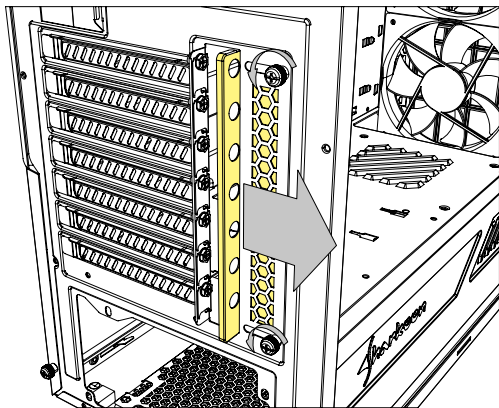

Instalacja dysku 3.5"
3,5" HDD beszerelhetőség
Instalace 3,5" HDD
Instalacia 3,5" HDD
3.5" 硬盘安装
3.5" ハードディスクの取付け

2.5" HDD/SSD Installation

Einbau 2,5"-HDD/SSD
2,5" HDD/SSD Installation
2,5" Installazione disco fisso/unità SSD
2,5" HDD/SSD de instalación
2,5" Instalação HDD/SSD
Installatie 2,5" HDD/SSD

Instalacja dysku 2.5" SSD/HDD
2,5" HDD/SSD beszerelhetőség
Instalace 2,5" HDD/SSD
Instalacia 2,5" HDD/SSD
2.5" 硬碟/SSD 安裝
2.5" HDD/SSD の取付け

Add-On Cards Installation

Einbau Erweiterungskarten
Add-On de cartes Installation
Installazione Add-On Cards
Tarjetas adicionales de instalación
Instalação Add-On Cartões
Installatie uitbreidingskaarten

Instalacja kart rozszerzeń
Bővítőkétya beszerelhetőség
Instalace karet na základní desku
Instalácia kariet na základovú dosku
介面卡安裝
増設カードの取付け

Detachable Dust Filter

Herausnehmbarer Staubfilter
Amovible filtre anti-poussière
Filtro antipolvere staccabile
Filtro de polvo desmontable
Filtro de poeira destacável
Afnembaar stoffilter