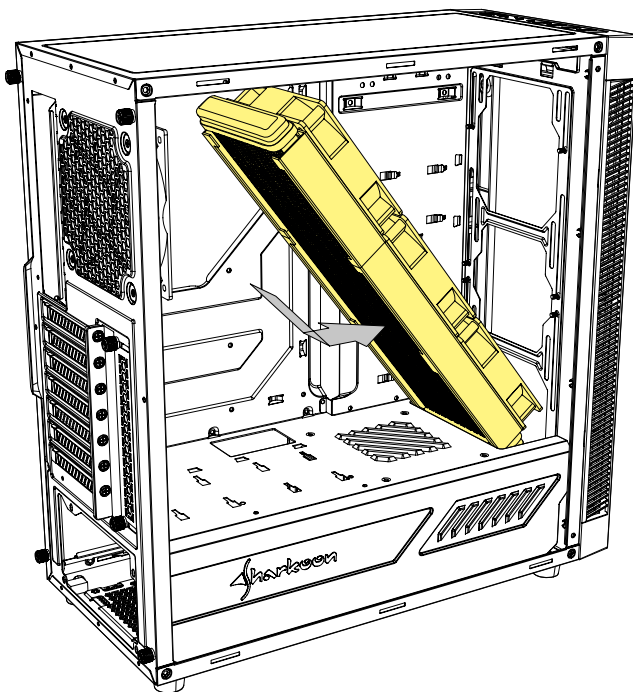

Voorpaneel radiator installatie

Montaż chłodnicy na panelu przednim

A radiátor felszerelése az előlső panelre

Instalace chladiče na přední panel

Montáž chladiča na predný panel

機殻前板水冷排安裝

フロントパネルラジエーターの設置

120 mm / 140 mm / 240 mm / 280 mm / 360 mm Radiator