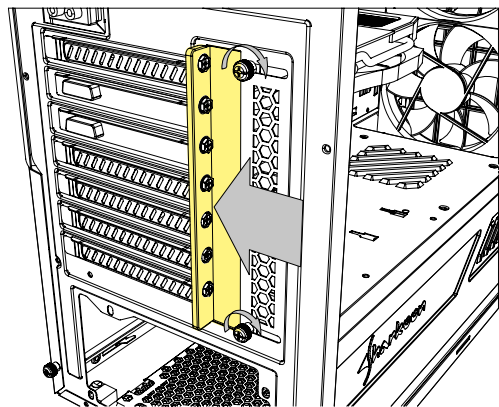

Instalacja dysku 3.5"
3,5" HDD beszerelhetőség
Instalace 3,5" HDD
Instalacia 3,5" HDD
3.5" 硬盘安装
3.5" ハードディスクの取付け

2.5" HDD/SSD Installation

Einbau 2,5"-HDD/SSD
2,5" HDD/SSD Installation
2,5" Installazione disco fisso/unità SSD
2,5" HDD/SSD de instalación
2,5" Instalação HDD/SSD
Installatie 2,5" HDD/SSD

Instalacja dysku 2.5" SSD/HDD
2,5" HDD/SSD beszerelhetőség
Instalace 2,5" HDD/SSD
Instalacia 2,5" HDD/SSD
2.5" 硬碟/SSD 安裝
2.5" HDD/SSD の取付け

Add-On Cards Installation

Einbau Erweiterungskarten
Add-On de cartes Installation
Installazione Add-On Cards
Tarjetas adicionales de instalación
Instalação Add-On Cartões
Installatie uitbreidingskaarten

Instalacja kart rozszerzeń
Bővítőkétya beszerelhetőség
Instalace karet na základní desku
Instalácia kariet na základovú dosku
介面卡安裝
増設カードの取付け

Detachable Dust Filter

Herausnehmbarer Staubfilter
Amovible filtre anti-poussière
Filtro antipolvere staccabile
Filtro de polvo desmontable
Filtro de poeira destacável
Afnembaar stoffilter