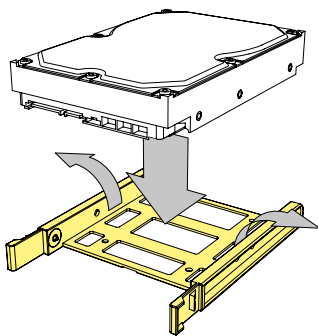

Sharkoon

TGS

Manual | Anleitung | Manuel | Manuel | Manual | Manual
Handleiding | Instrukcja | Használati útmutató | Manuál | Manuálny

使用手冊 | マニュアル

3.5" HDD Installation

Einbau 3,5"-HDD
3,5" Installation HDD
3,5" Installazione disco fisso
3,5" Instalación HDD
3,5" Instalação HDD
Instalatie 3,5" HDD

Instalacja dysku 3.5"
3,5" HDD beszerelhetőség
Instalace 3,5" HDD
Instalacia 3,5" HDD
3.5" 硬盘安装
3.5" ハードディスクの取付け

2.5" HDD/SSD Installation

Einbau 2,5"-HDD/SSD
2,5" HDD/SSD Installation
2,5" Installazione disco fisso/unità SSD
2,5" HDD/SSD de instalación
2,5" Instalação HDD/SSD
Installatie 2,5" HDD/SSD