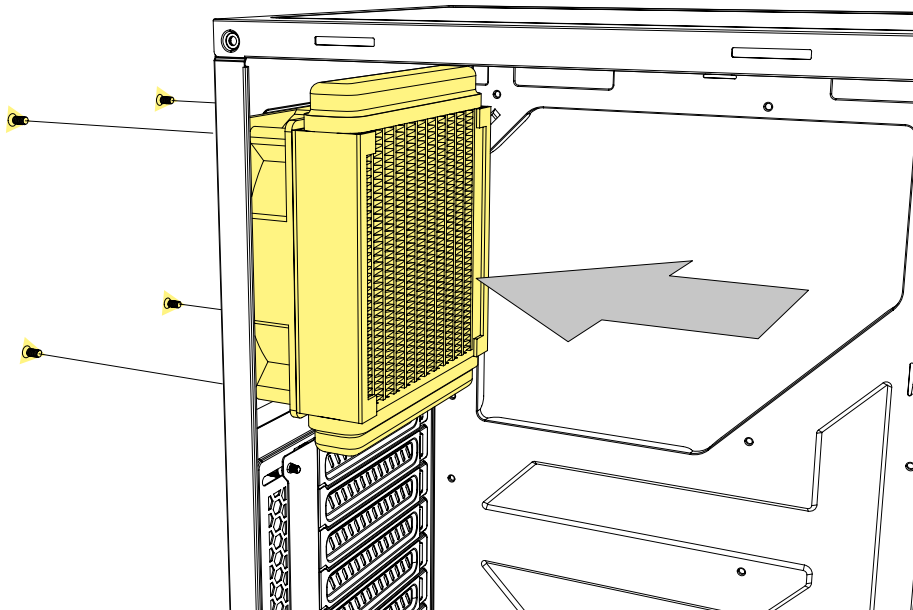

Rear Panel Radiator Installation

Radiatoreinbau Gehäuserückseite

Installation du radiateur du panneau arrière
Installazione del radiatore sul pannello posteriore
Instalación de radiador en el panel posterior
Instalação do radiador do painel traseiro
Achterpaneel radiator installatie

Montaż chłodnicy na panelu tylnym
A radiátor felszerelése a hátsó panelre
Instalace chladiče na zadní panel
Montáž chladiča na zadný panel
機殻後板水冷排安裝
リアパネルラジエーターの設置

120 mm Radiator