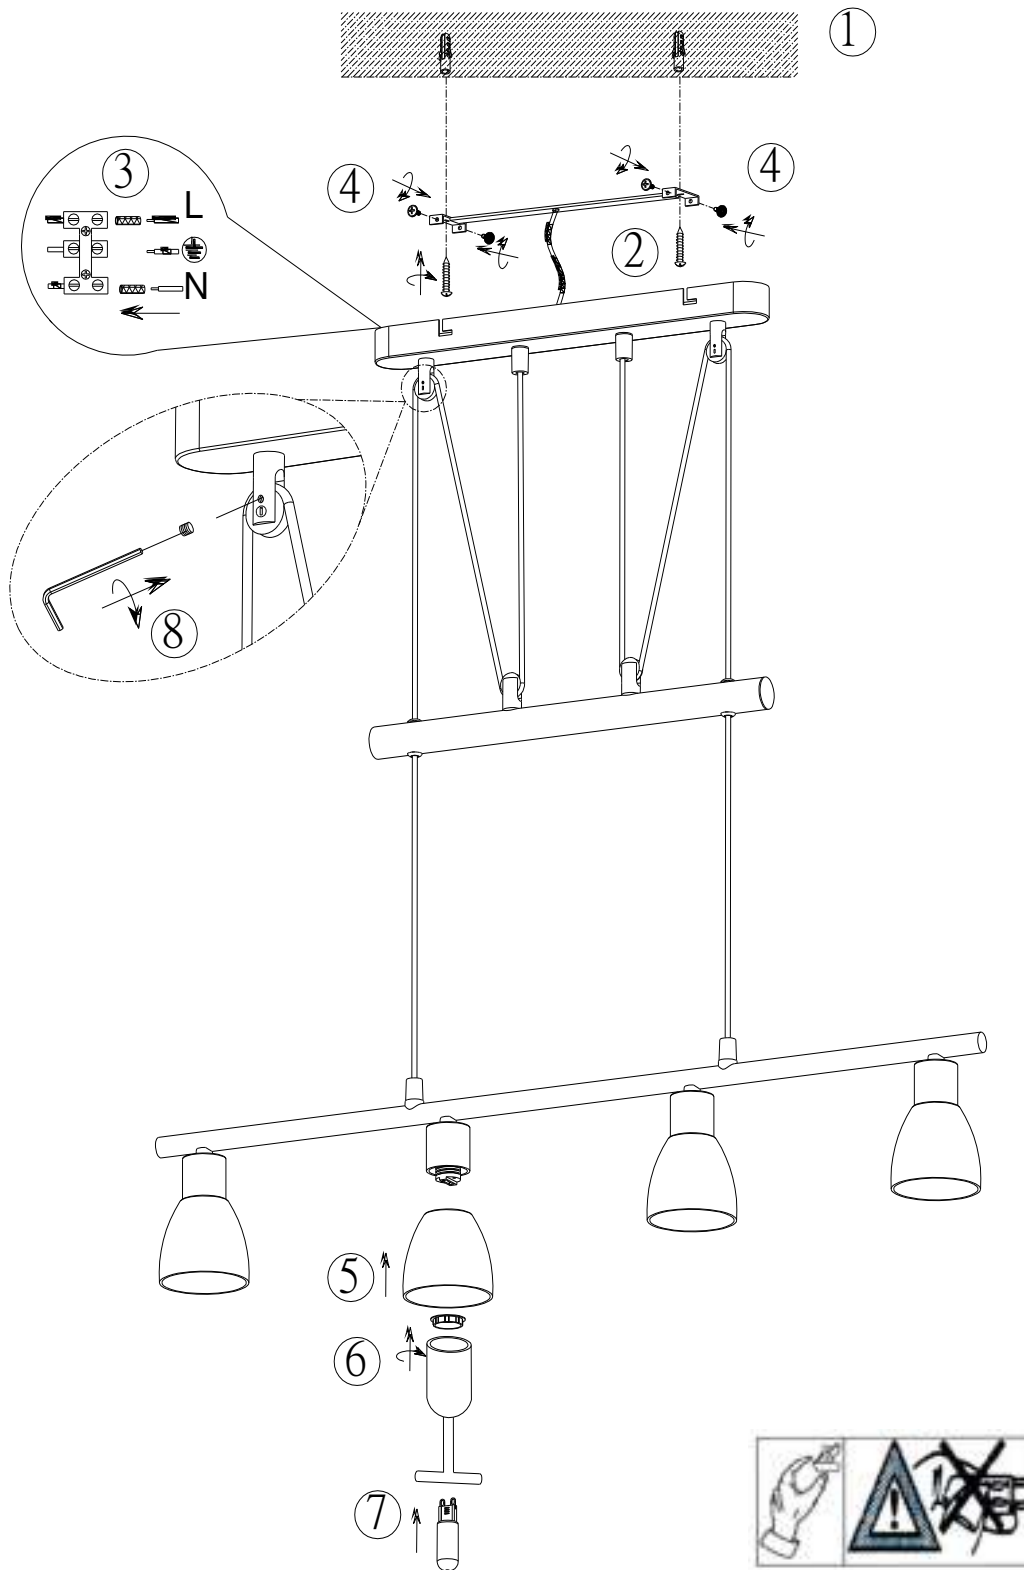

Art.-Nr.:3715104XX

230V~50Hz
4 x G9 / max.18W