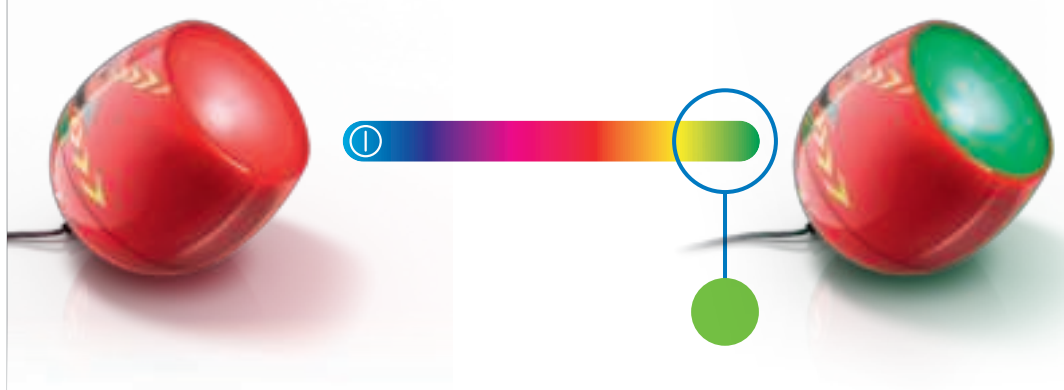

1

2

3

PHILIPS

LivingColors Micro | Cars

Philips Lighting Contact Centre
Int. Business Reply Service
I.B.R.S. / C.C.R.I. Numéro 10461
5600 VB Eindhoven
Pays-Bas / The Netherlands

www.philips.com/livingcolors
☎ +800 7445 4775