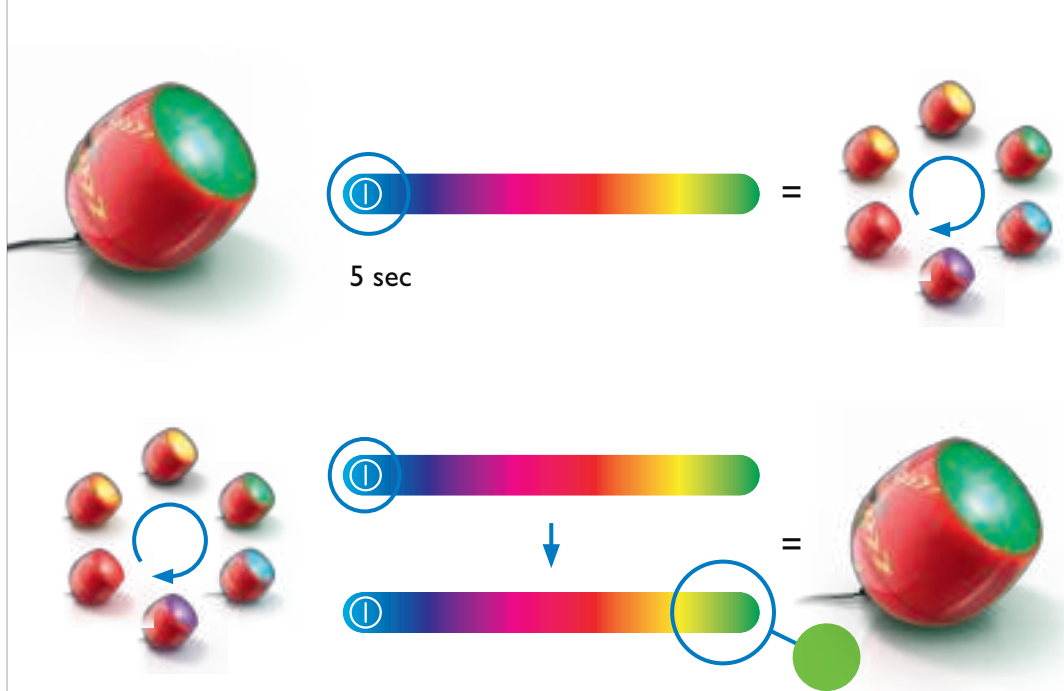

1

2

3

PHILIPS

LivingColors Micro | Cars

Philips Lighting Contact Centre
Int. Business Reply Service
I.B.R.S. / C.C.R.I. Numéro 10461
5600 VB Eindhoven
Pays-Bas / The Netherlands

www.philips.com/livingcolors
☎ +800 7445 4775