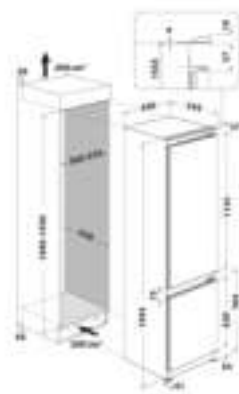

ART 9811 SF2

12NC: 859991605810

EAN-code: 8003437045950

Whirlpool
SENSING THE DIFFERENCE

BELANGRIJKSTE KENMERKEN

Productgroep	Koel/vriescombinatie
Type installatie	Inbouw
Type besturing	Elektronisch
Uitvoering	built-in
Belangrijkste kleur van het product	Wit
Aansluitwaarde (W)	140
Stroom	16
Spanning	220-240
Frequentie	50
Aantal compressoren	1
Lengte elektriciteitsnoer	245
Type stekker	Schuko
Netto-inhoud	306
Aantal sterren	4
Hoogte van het product	1935
Breedte van het product	540
Diepte van het product	545
Maximaal instelbare hoogte	0
Nettogewicht	55.2

TECHNISCHE KENMERKEN

Ontdooiingsproces koelgedeelte	Automatisch
Ontdooiingsproces vriesgedeelte	Handmatig
Snelkoelschakelaar	Ja
Snelvriesfunctie	Nee
Indicator vriezerdeur open	Nee
Instelbare temperatuur	Ja
Temperatuur vriezer instelbaar	Nee
Interne ventilator koelgedeelte	Ja
Aantal vriesladen	3
Ijsblokjes-automaat	n.v.t
Aantal legborden in koelcompartiment	5
Materiaal van de legborden	Glas met profiel
Thermometer in koelgedeelte	Geen
Thermometer in vriesgedeelte	Geen
Aantal temperatuurzones	2