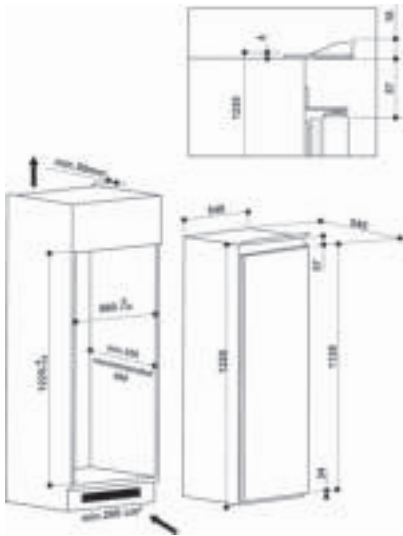

# ARG 8511

12NC: 859991607370

EAN-code: 8003437046056

Whirlpool

SENSING THE DIFFERENCE

- Energieklasse: A+
- 6TH Sense-technologie
- Totale nettocapaciteit: 209 l (171 l koelkast + 18 l vriezer)
- Productafmetingen (hxbxd): 1220x540x545 mm
- Omkeerbare deur
- Geluidsniveau: 36 dB (A)
- Vriesvermogen: 2 Kg/24 uur
- Koelkast met vriezer met 4 sterren
- Instelbare temperatuur
- Koelkast met vriezer met 4 sterren
- Binnenafwerking: 'Flagship'
- Temperatuurstijgtijd 12 uur
- 4 verstelbare deurvakken
- LED verlichting
- 1 lade
- 5 schappen in koelcompartment
- Elektronisch regeling