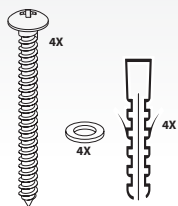

Montage handleiding
Assembly manual
Manuel d'assemblage
Montageanleitung

Monteringsanvisning
Monteringsmanual
Kokoamisopas
Monteringsvejledning

Manual de montaje
Manual de montagem
Manuale di montaggio

WANDBEUGEL CURVE

Barre de maintien
Curve

Grab Bar Curve

Haltegriff Curve

20
min

Required

Included

Disclaimer:

Reinigingsadvies