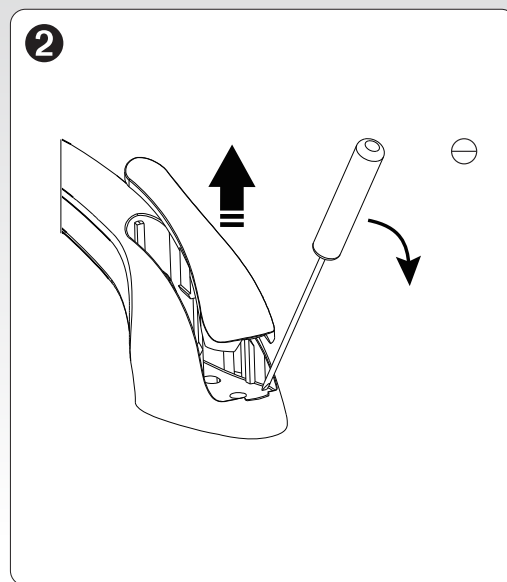

Montage handleiding
Assembly manual
Manuel d'assemblage
Montageanleitung

Monteringsanvisning
Monteringsmanual
Kokoamisopas
Monteringsvejledning

Manual de montaje
Manual de montagem
Manuale di montaggio

WANDBEUGEL CURVE

Barre de maintien
Curve

Grab Bar Curve

Haltegriff Curve

20
min

Required

Included

Disclaimer:

Reinigingsadvies