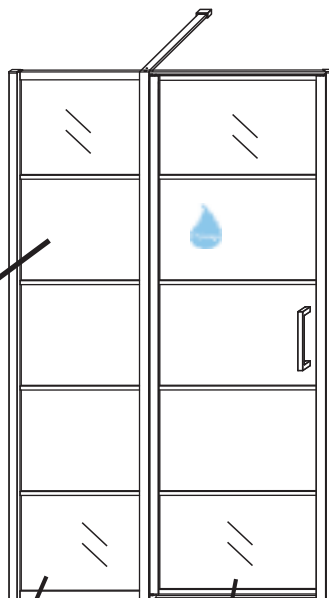

INSTALLATIE VOORSCHRIFT

HORIZON NISDEUR RECHTS / LINKS
+ VAST PANEEL MATZWART

RECHTS

LINKS

Zonder NANO

NANO

beide zijden NANO behandeld

beide zijden NANO behandeld

3

4

6

Gebruik de zwarte schroeven om te installeren.

X1
4x10
Zwarte schroeven

Φ 3mm
X9
4x13

Voorzie alleen de buitenzijde van de cabine van siliconenkit.