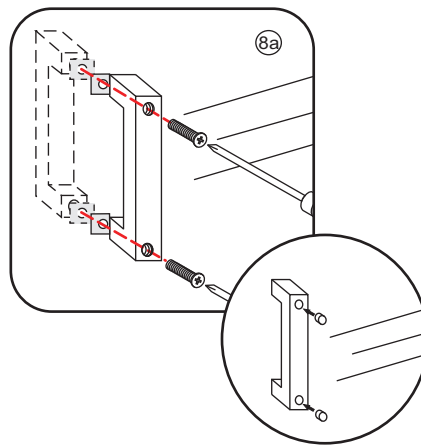

3

4

6

Gebruik de zwarte schroeven om te installeren.

X1
4x10
Zwarte schroeven

Φ 3mm
X9
4x13

Voorzie alleen de buitenzijde van de cabine van siliconenkit.