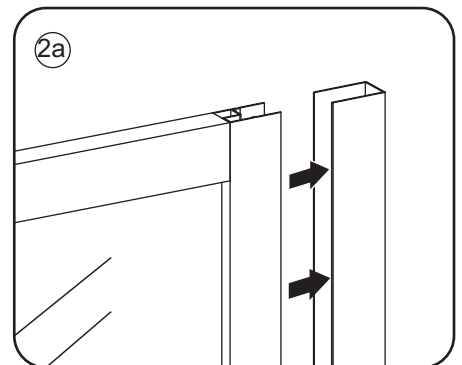

3

4

6

Gebruik de zwarte schroeven om te installeren.

X1
4x10
Zwarte schroeven

Φ 3mm
X9
4x13

Voorzie alleen de buitenzijde van de cabine van siliconenkit.