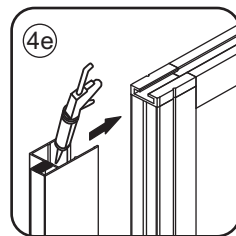

3

4

6

Gebruik de zwarte schroeven om te installeren.

X1
4x10
Zwarte schroeven

Φ 3mm
X9
4x13

Voorzie alleen de buitenzijde van de cabine van siliconenkit.