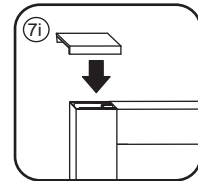

3

4

6

Gebruik de zwarte schroeven om te installeren.

X1
4x10
Zwarte schroeven

Φ 3mm
X9
4x13

Voorzie alleen de buitenzijde van de cabine van siliconenkit.