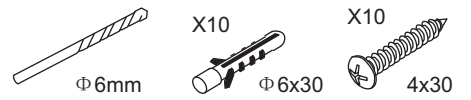

NANO garantie: 2 jaar bij normaal gebruik

LET OP: gebruik geen grove scherpe voorwerpen, zoals schuursponsjes of staalwol om het glas schoon te maken.

2

 ① X2	 ② X1	 ③ X1	 ④ X1	 ⑤ X1	 ⑥ X1	 ⑦ X1
 ⑧ X1	 ⑨ X1	 ⑩ X1	 ⑪ X2	 ⑫ X1	 ⑬ X1	 ⑭ X1
 X10	 X11	 4x30	 4x13	 4x10	 4x25	 4x8

3

4

6

Gebruik de zwarte schroeven om te installeren.

X1
4x10
Zwarte schroeven

Φ 3mm
X9
4x13

Voorzie alleen de buitenzijde van de cabine van siliconenkit.