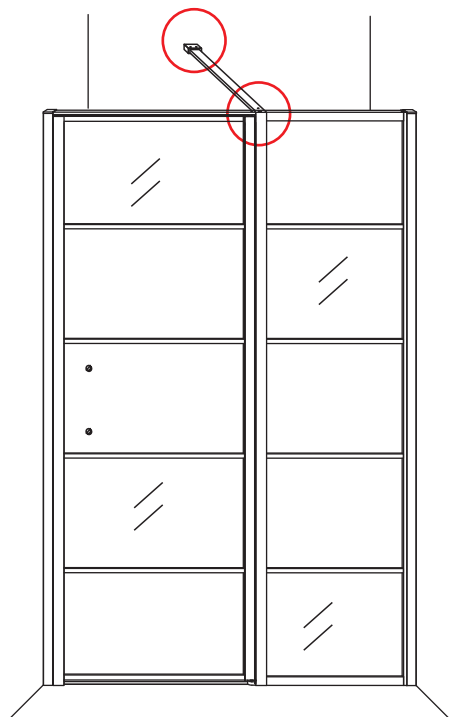

INSTALLATIE VOORSCHRIFT

HORIZON NISDEUR RECHTS / LINKS
+ VAST PANEEL MATZWART

RECHTS

LINKS

Zonder NANO

NANO

beide zijden NANO behandeld

beide zijden NANO behandeld

3

4

6

Gebruik de zwarte schroeven om te installeren.

X1
4x10
Zwarte schroeven

Φ 3mm
X9
4x13

Voorzie alleen de buitenzijde van de cabine van siliconenkit.