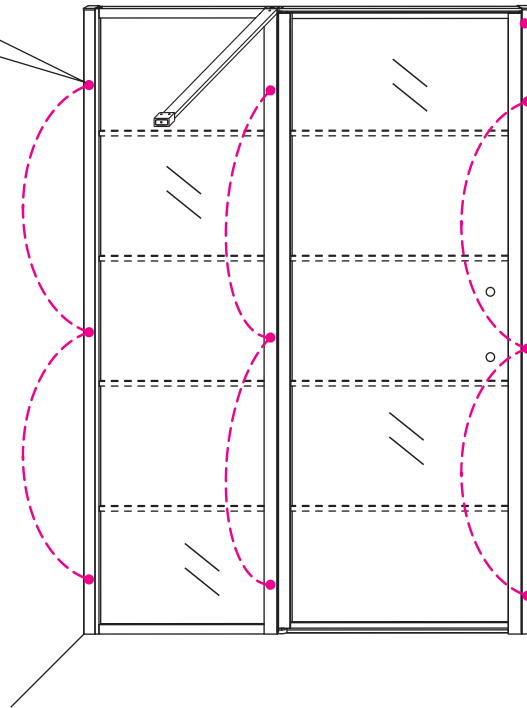

INSTALLATIE VOORSCHRIFT

HORIZON NISDEUR RECHTS / LINKS
+ VAST PANEEL MATZWART

RECHTS

LINKS

Zonder NANO

NANO

beide zijden NANO behandeld

beide zijden NANO behandeld

3

4

6

Gebruik de zwarte schroeven om te installeren.

X1
4x10
Zwarte schroeven

Φ 3mm
X9
4x13

Voorzie alleen de buitenzijde van de cabine van siliconenkit.