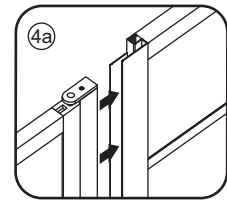

3

4

6

Gebruik de zwarte schroeven om te installeren.

X1
4x10
Zwarte schroeven

Φ 3mm
X9
4x13

Voorzie alleen de buitenzijde van de cabine van siliconenkit.