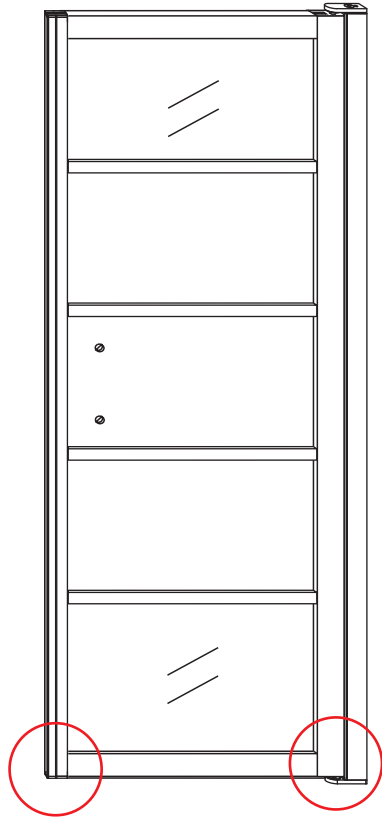

INSTALLATIE VOORSCHRIFT

HORIZON NISDEUR RECHTS / LINKS
+ VAST PANEEL MATZWART

RECHTS

LINKS

Zonder NANO

NANO

beide zijden NANO behandeld

beide zijden NANO behandeld

3

4

6

Gebruik de zwarte schroeven om te installeren.

X1
4x10
Zwarte schroeven

Φ 3mm
X9
4x13

Voorzie alleen de buitenzijde van de cabine van siliconenkit.