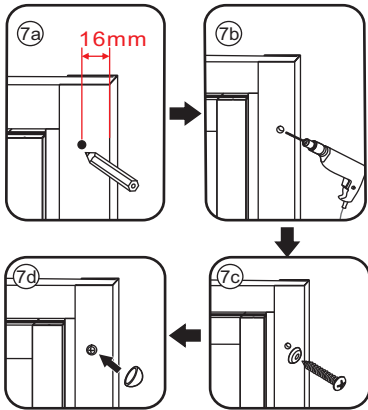

INSTALLATIE VOORSCHRIFT

HORIZON NISDEUR RECHTS / LINKS
+ VAST PANEEL MATZWART

RECHTS

LINKS

Zonder NANO

NANO

beide zijden NANO behandeld

beide zijden NANO behandeld

3

4

6

Gebruik de zwarte schroeven om te installeren.

X1
4x10
Zwarte schroeven

Φ 3mm
X9
4x13

Voorzie alleen de buitenzijde van de cabine van siliconenkit.