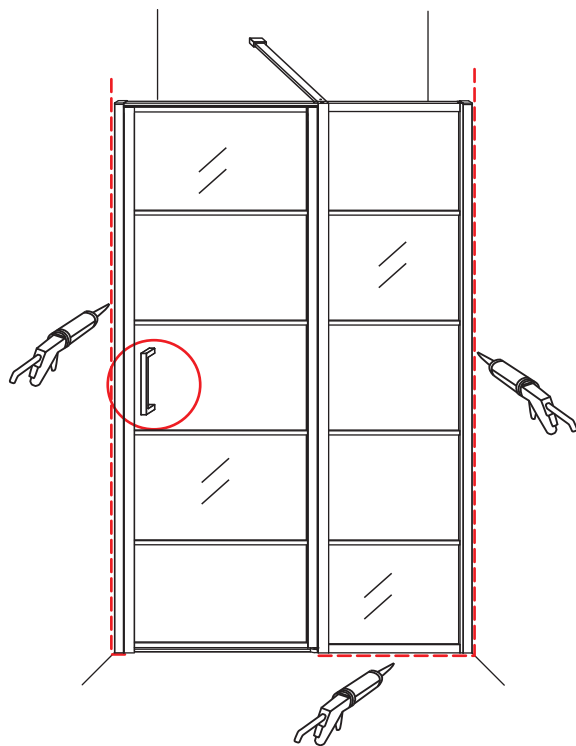

INSTALLATIE VOORSCHRIFT

HORIZON NISDEUR RECHTS / LINKS
+ VAST PANEEL MATZWART

RECHTS

LINKS

Zonder NANO

NANO

beide zijden NANO behandeld

beide zijden NANO behandeld

3

4

6

Gebruik de zwarte schroeven om te installeren.

X1
4x10
Zwarte schroeven

Φ 3mm
X9
4x13

Voorzie alleen de buitenzijde van de cabine van siliconenkit.