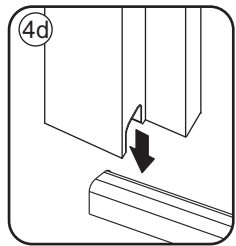

3

4

6

Gebruik de zwarte schroeven om te installeren.

X1
4x10
Zwarte schroeven

Φ 3mm
X9
4x13

Voorzie alleen de buitenzijde van de cabine van siliconenkit.