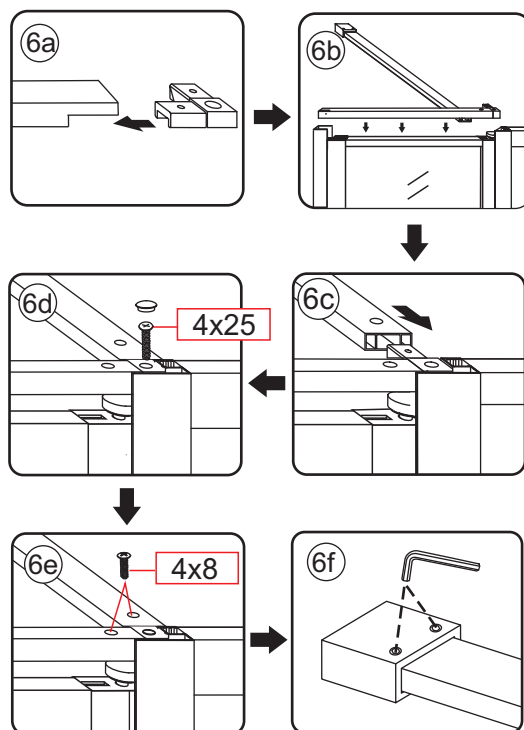

3

4

6

Gebruik de zwarte schroeven om te installeren.

X1
4x10
Zwarte schroeven

Φ 3mm
X9
4x13

Voorzie alleen de buitenzijde van de cabine van siliconenkit.