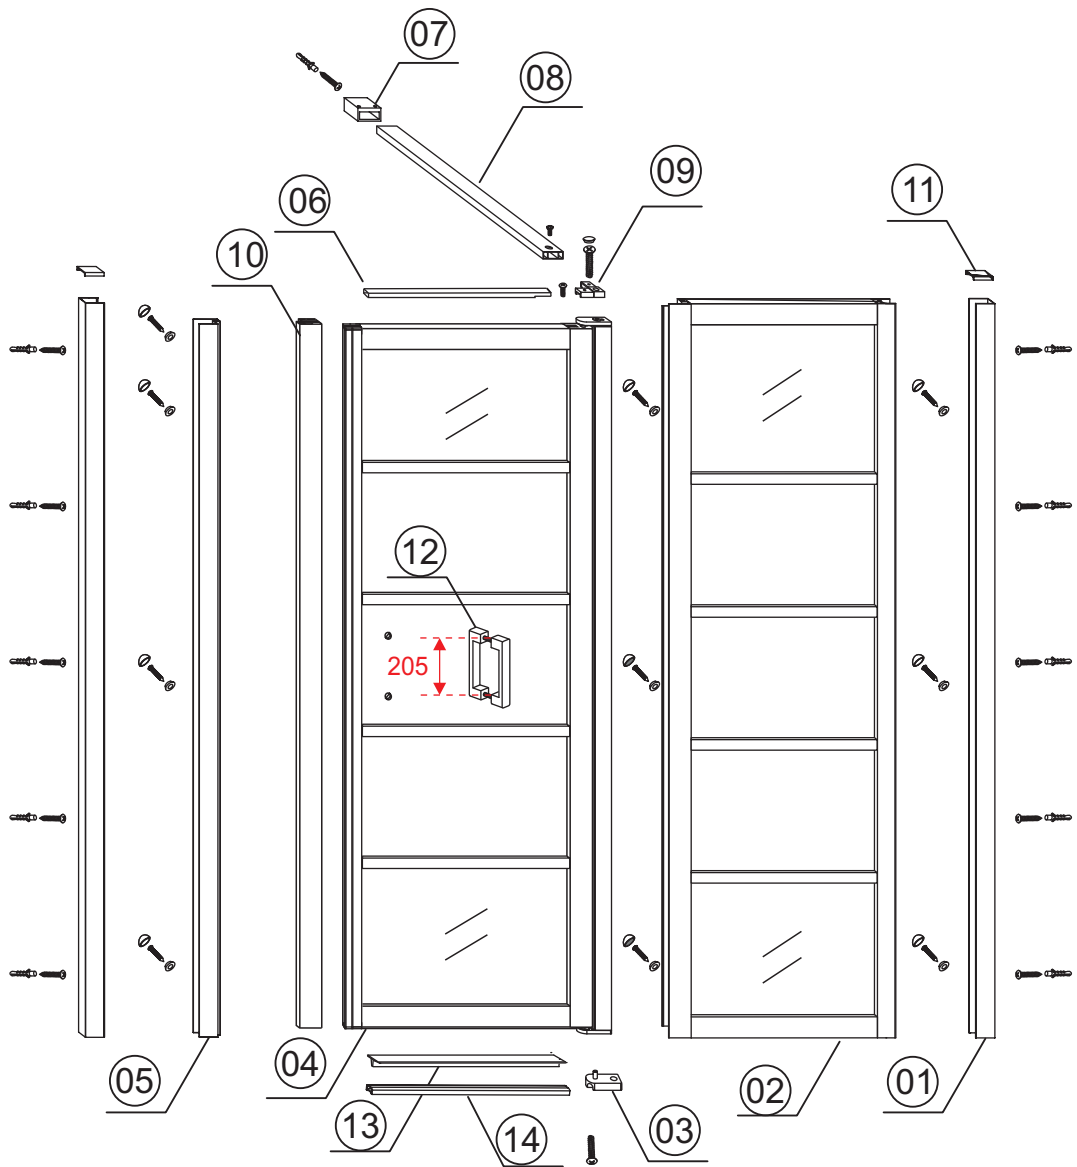

2

① X2	② X1	③ X1	④ X1	⑤ X1	⑥ X1	⑦ X1
⑧ X1	⑨ X1	⑩ X1	⑪ X2	⑫ X1	⑬ X1	⑭ X1
X10	X11	4x30	4x13	4x10	4x25	4x8