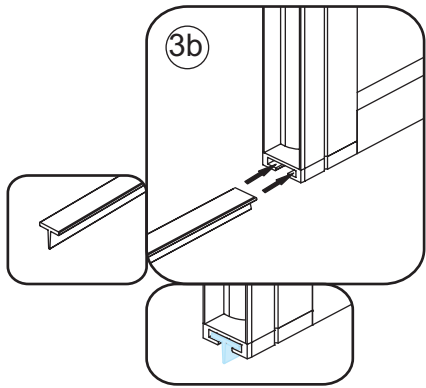

3

4

6

Gebruik de zwarte schroeven om te installeren.

X1
4x10
Zwarte schroeven

Φ 3mm
X9
4x13

Voorzie alleen de buitenzijde van de cabine van siliconenkit.