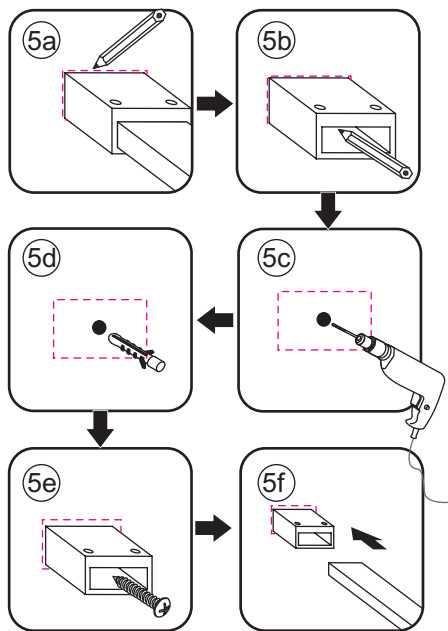

INSTALLATIE VOORSCHRIFT

HORIZON NISDEUR RECHTS / LINKS
+ VAST PANEEL MATZWART

RECHTS

LINKS

Zonder NANO

NANO

beide zijden NANO behandeld

beide zijden NANO behandeld

NANO garantie: 2 jaar bij normaal gebruik

LET OP: gebruik geen grove scherpe voorwerpen, zoals schuursponsjes of staalwol om het glas schoon te maken.

2

 ① X2	 ② X1	 ③ X1	 ④ X1	 ⑤ X1	 ⑥ X1	 ⑦ X1
 ⑧ X1	 ⑨ X1	 ⑩ X1	 ⑪ X2	 ⑫ X1	 ⑬ X1	 ⑭ X1
 X10	 X11	 4x30	 4x13	 4x10	 4x25	 4x8

3

4

6

Gebruik de zwarte schroeven om te installeren.

X1
4x10
Zwarte schroeven

Φ 3mm
X9
4x13

Voorzie alleen de buitenzijde van de cabine van siliconenkit.