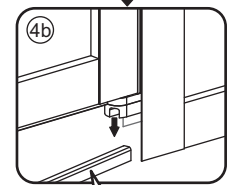

3

4

6

Gebruik de zwarte schroeven om te installeren.

X1
4x10
Zwarte schroeven

Φ 3mm
X9
4x13

Voorzie alleen de buitenzijde van de cabine van siliconenkit.