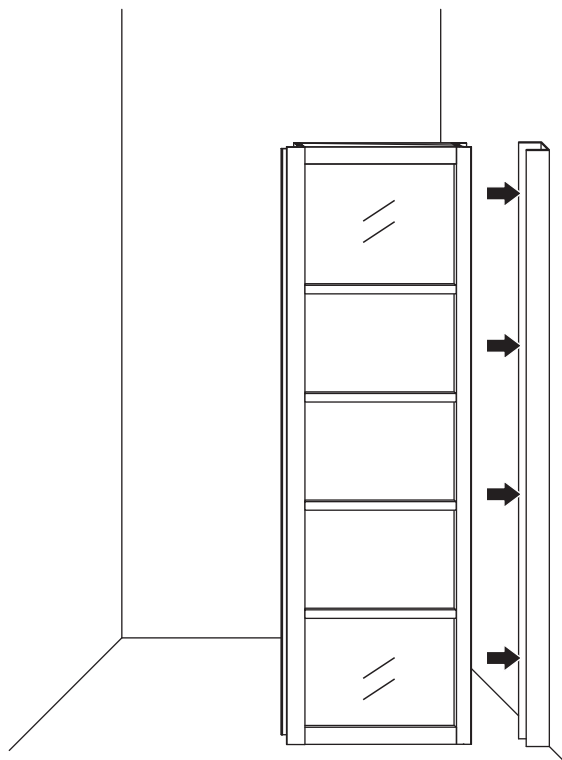

3

4

6

Gebruik de zwarte schroeven om te installeren.

X1
4x10
Zwarte schroeven

Φ 3mm
X9
4x13

Voorzie alleen de buitenzijde van de cabine van siliconenkit.