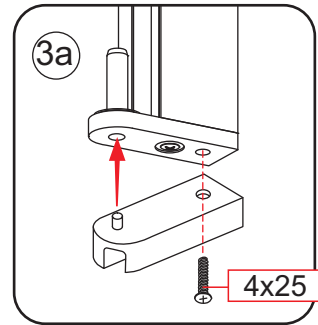

3

4

6

Gebruik de zwarte schroeven om te installeren.

X1
4x10
Zwarte schroeven

Φ 3mm
X9
4x13

Voorzie alleen de buitenzijde van de cabine van siliconenkit.