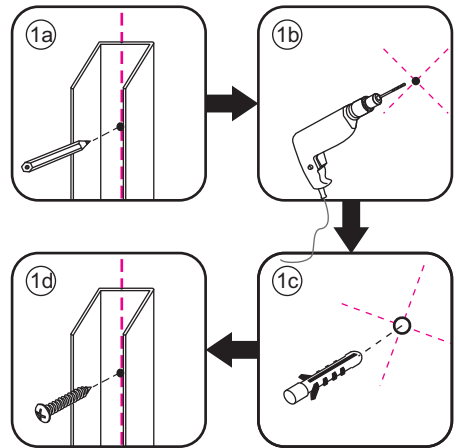

INSTALLATIE VOORSCHRIFT

HORIZON NISDEUR RECHTS / LINKS
+ VAST PANEEL MATZWART

RECHTS

LINKS

Zonder NANO

NANO

beide zijden NANO behandeld

beide zijden NANO behandeld

3

4

6

Gebruik de zwarte schroeven om te installeren.

X1
4x10
Zwarte schroeven

Φ 3mm
X9
4x13

Voorzie alleen de buitenzijde van de cabine van siliconenkit.