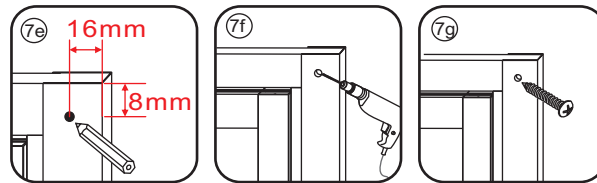

3

4

6

Gebruik de zwarte schroeven om te installeren.

X1
4x10
Zwarte schroeven

Φ 3mm
X9
4x13

Voorzie alleen de buitenzijde van de cabine van siliconenkit.