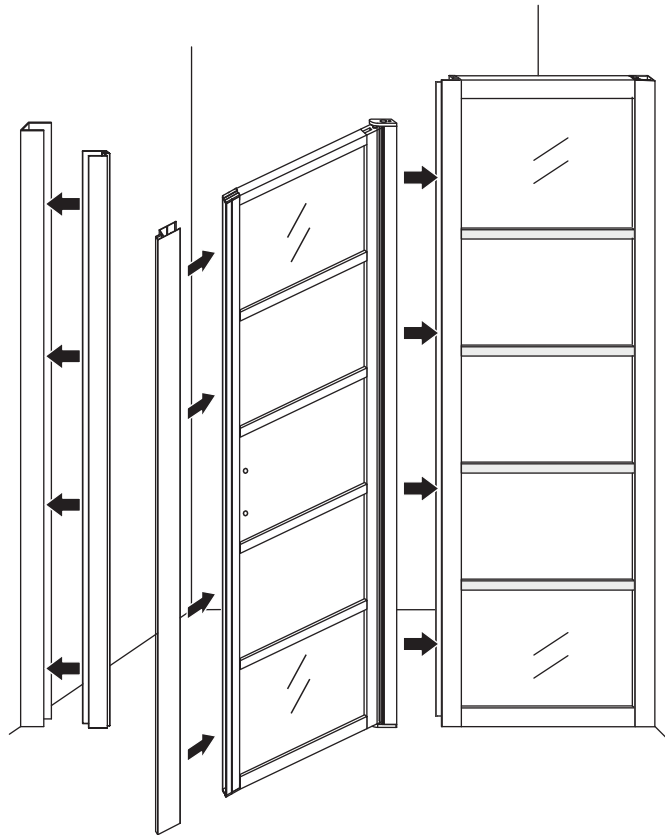

INSTALLATIE VOORSCHRIFT

HORIZON NISDEUR RECHTS / LINKS
+ VAST PANEEL MATZWART

RECHTS

LINKS

Zonder NANO

NANO

beide zijden NANO behandeld

beide zijden NANO behandeld

3

4

6

Gebruik de zwarte schroeven om te installeren.

X1
4x10
Zwarte schroeven

Φ 3mm
X9
4x13

Voorzie alleen de buitenzijde van de cabine van siliconenkit.