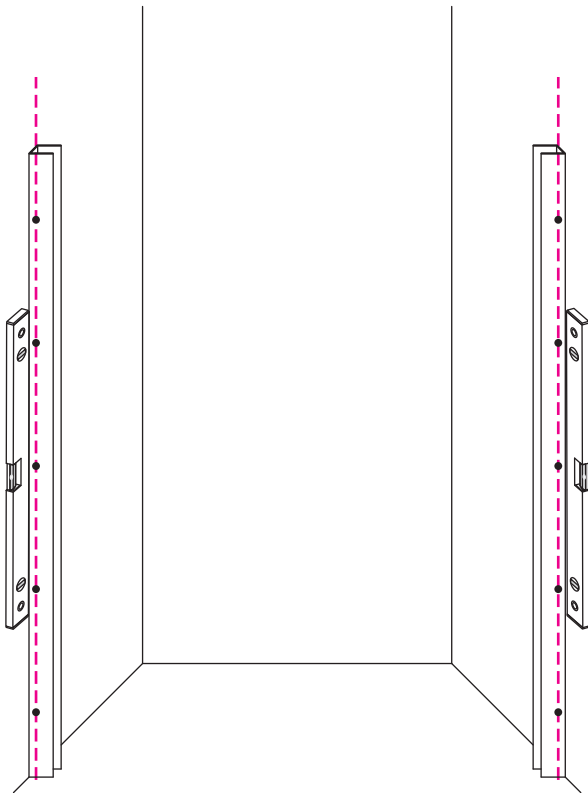

INSTALLATIE VOORSCHRIFT

HORIZON NISDEUR RECHTS / LINKS
+ VAST PANEEL MATZWART

RECHTS

LINKS

Zonder NANO

NANO

beide zijden NANO behandeld

beide zijden NANO behandeld

3

4

6

Gebruik de zwarte schroeven om te installeren.

X1
4x10
Zwarte schroeven

Φ 3mm
X9
4x13

Voorzie alleen de buitenzijde van de cabine van siliconenkit.