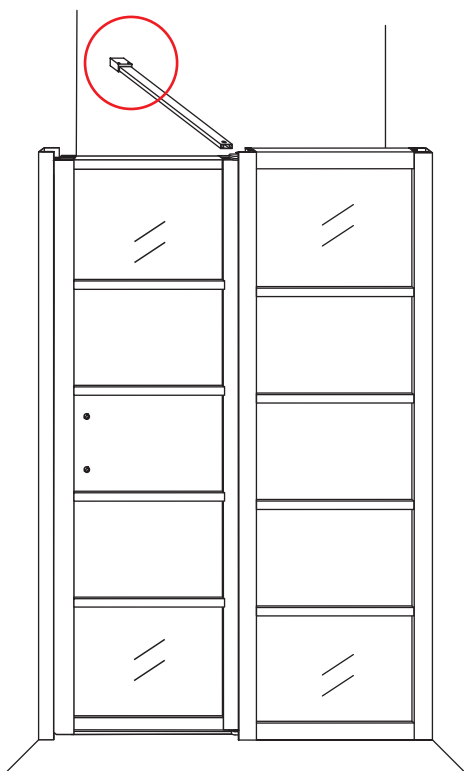

INSTALLATIE VOORSCHRIFT

HORIZON NISDEUR RECHTS / LINKS
+ VAST PANEEL MATZWART

RECHTS

LINKS

Zonder NANO

NANO

beide zijden NANO behandeld

beide zijden NANO behandeld

3

4

6

Gebruik de zwarte schroeven om te installeren.

X1
4x10
Zwarte schroeven

Φ 3mm
X9
4x13

Voorzie alleen de buitenzijde van de cabine van siliconenkit.