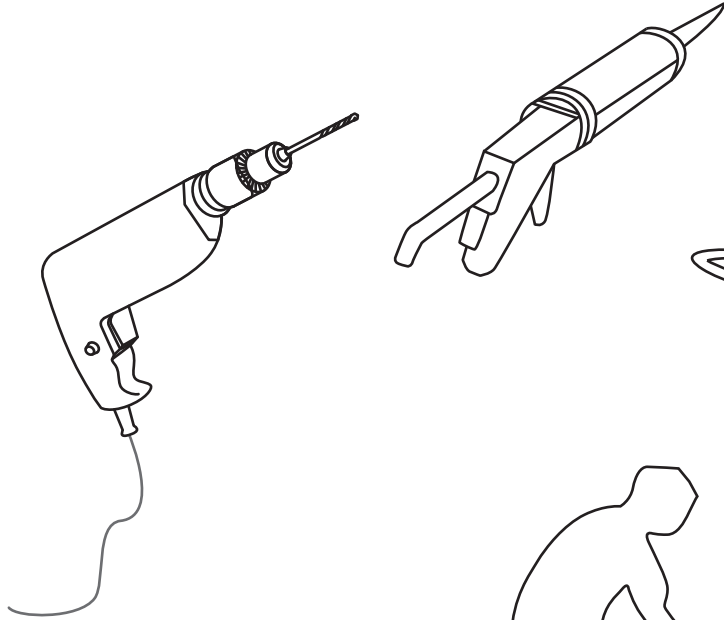

INSTALLATIE VOORSCHRIFT

HORIZON NISDEUR RECHTS / LINKS
+ VAST PANEEL MATZWART

RECHTS

LINKS

Zonder NANO

NANO

beide zijden NANO behandeld

beide zijden NANO behandeld

NANO garantie: 2 jaar bij normaal gebruik

LET OP: gebruik geen grove scherpe voorwerpen, zoals schuursponsjes of staalwol om het glas schoon te maken.

2

 ① X2	 ② X1	 ③ X1	 ④ X1	 ⑤ X1	 ⑥ X1	 ⑦ X1
 ⑧ X1	 ⑨ X1	 ⑩ X1	 ⑪ X2	 ⑫ X1	 ⑬ X1	 ⑭ X1
 X10	 X11	 4x30	 4x13	 4x10	 4x25	 4x8

3

4

6

Gebruik de zwarte schroeven om te installeren.

X1
4x10
Zwarte schroeven

Φ 3mm
X9
4x13

Voorzie alleen de buitenzijde van de cabine van siliconenkit.