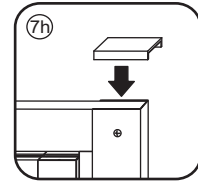

3

4

6

Gebruik de zwarte schroeven om te installeren.

X1
4x10
Zwarte schroeven

Φ 3mm
X9
4x13

Voorzie alleen de buitenzijde van de cabine van siliconenkit.