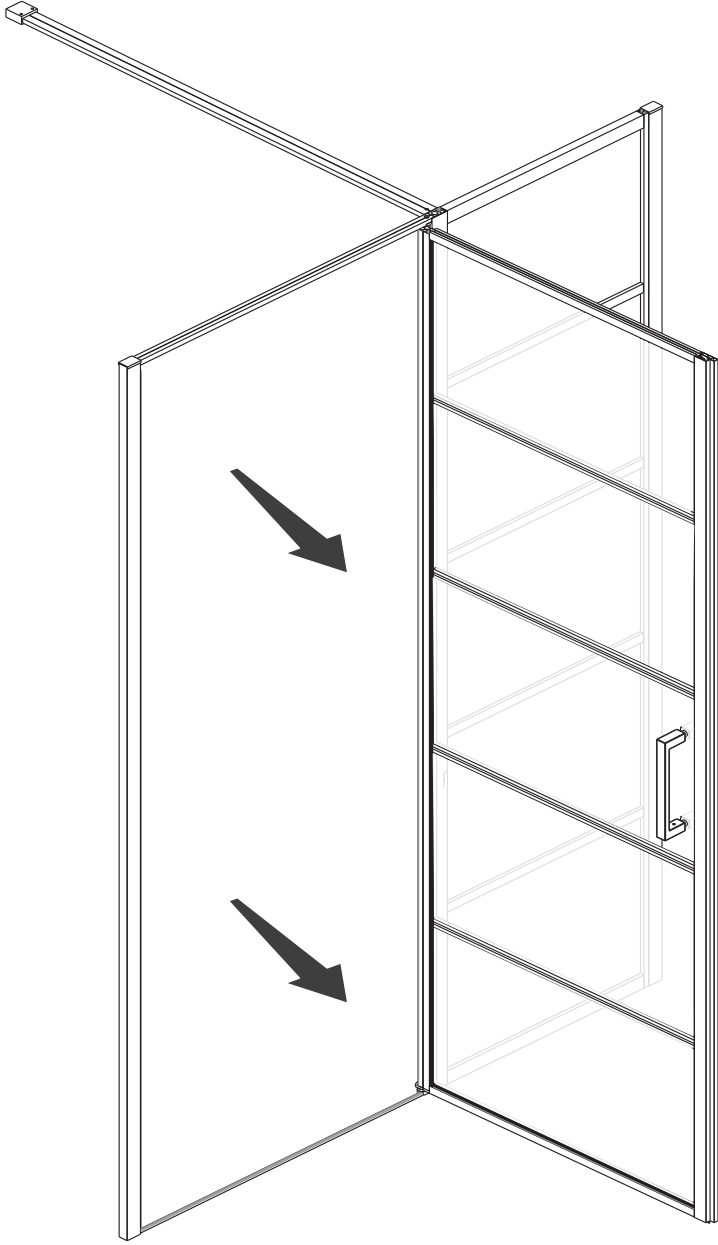

INSTALLATIE VOORSCHRIFT

HORIZON NISDEUR RECHTS / LINKS
+ VAST PANEEL MATZWART

RECHTS

LINKS

Zonder NANO

NANO

beide zijden NANO behandeld

beide zijden NANO behandeld

3

4

6

Gebruik de zwarte schroeven om te installeren.

X1
4x10
Zwarte schroeven

Φ 3mm
X9
4x13

Voorzie alleen de buitenzijde van de cabine van siliconenkit.