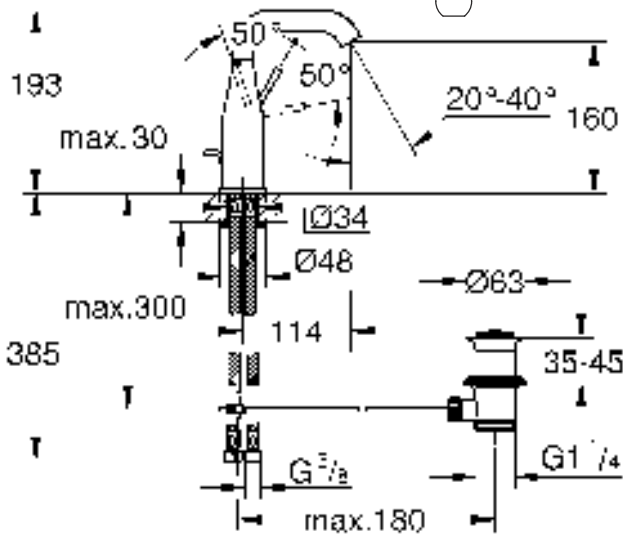

34 294
 34 813

32 899

32 898 24 175

23 379
 24 183

23 799

23 541
 24 177

32 628 23 999 24 174

23 463
24 176

23 480

23 462 24 300 24 173

23 998 24 170 32 901

32 935
24 178

32 934

23 798

DIN 1988

DIN EN 806

Pressure gauge icon **bar**

max. 5 bar

0,5 bar icon

5 bar icon

max. 70°C

13mm

*19 017

1a