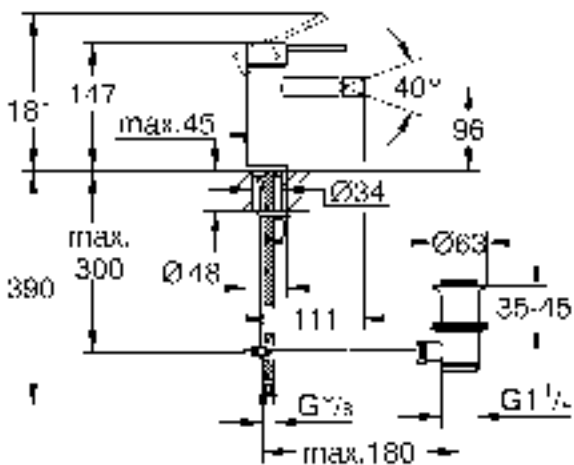

23 480

23 462 24 300 24 173

23 998 24 170 32 901

32 935
24 178

32 934

23 798

DIN 1988

DIN EN 806

Pressure gauge icon **bar**

max. 5 bar

0,5 bar icon

5 bar icon

max. 70°C

13mm

*19 017

1a

1b

23 998
32 901

150°

0°

360°

90°

0°

360°