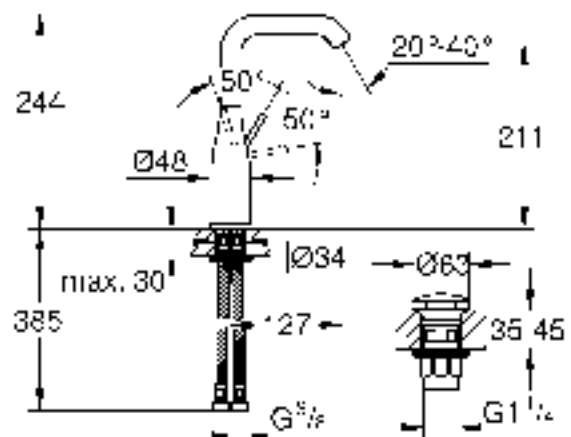

32 628 23 999 24 174