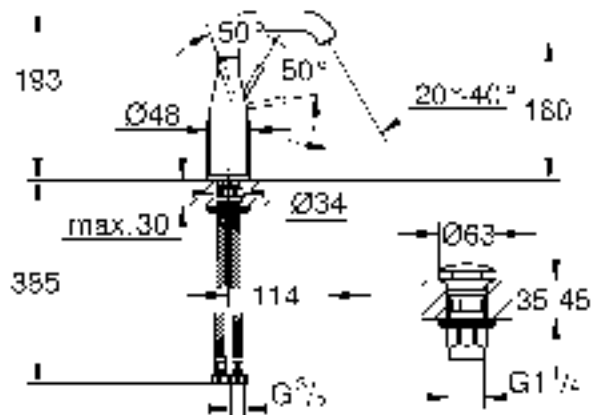

23 480

23 462 24 300 24 173

23 998 24 170 32 901

32 935
24 178

32 934

23 798

DIN 1988

DIN EN 806

Pressure gauge icon **bar**

max. 5 bar

0,5 bar icon

5 bar icon

max. 70°C

13mm

*19 017

1a