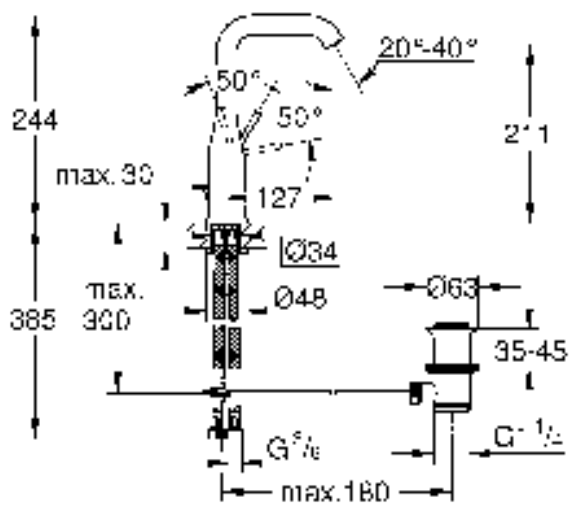

34 294
 34 813

32 899

32 898 24 175

23 379
 24 183

23 799

23 541
 24 177

32 628 23 999 24 174

23 463
24 176

23 480

23 462 24 300 24 173

23 998 24 170 32 901

32 935
24 178

32 934

23 798

DIN 1988

DIN EN 806

Pressure gauge icon **bar**

max. 5 bar

0,5 bar icon

5 bar icon

max. 70°C

13mm

*19 017

1a