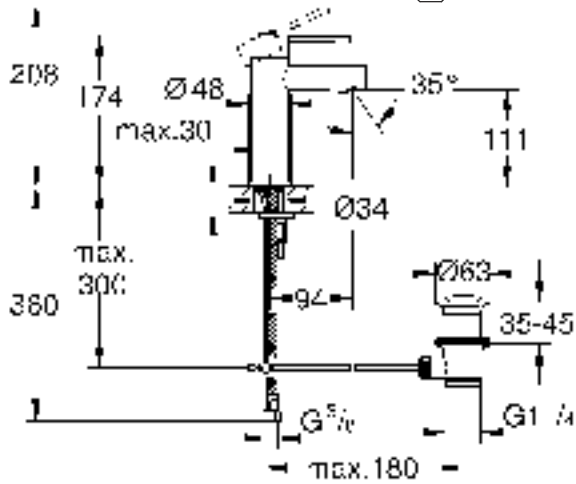

34 294
 34 813

32 899

32 898 24 175

23 379
 24 183

23 799

23 541
 24 177

32 628 23 999 24 174

23 463
24 176

23 480

23 462 24 300 24 173

23 998 24 170 32 901

32 935
24 178

32 934

23 798

DIN 1988

DIN EN 806

Pressure gauge icon **bar**

max. 5 bar

0,5 bar icon

5 bar icon

max. 70°C

13mm

*19 017

1a