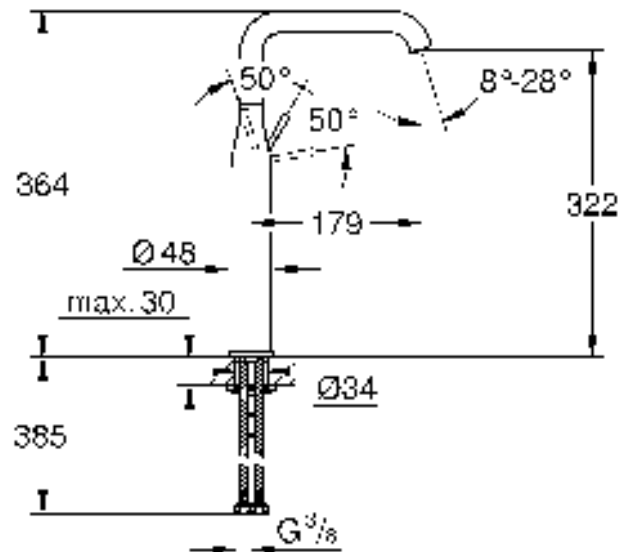

23 480

23 462 24 300 24 173

23 998 24 170 32 901

32 935
24 178

32 934

23 798

DIN 1988

DIN EN 806

Pressure gauge icon **bar**

max. 5 bar

0,5 bar icon

5 bar icon

max. 70°C

13mm

*19 017

1a