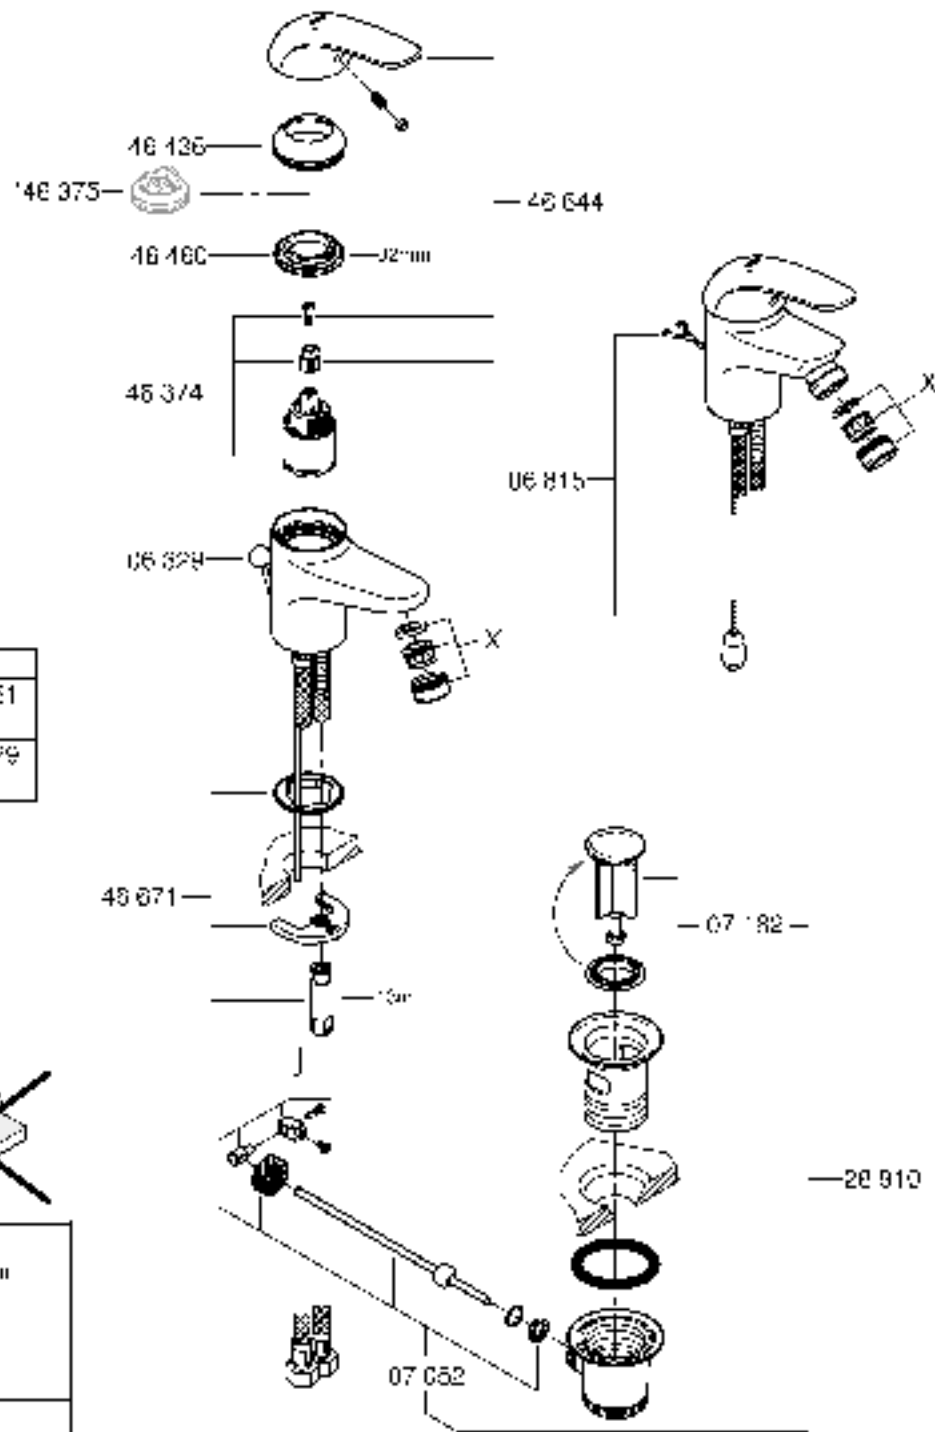

\*19 332

32mm

3mm

	X
23 262 000	* 3 951
23 263 000	
32 881 000	* 3 929
32 882 000	

* 9 017	12mm
46 375	

	07 052	150mm	* 3 332	2mm
	07 041	350mm		

Pure Freude an Wasser

**GROHE**  
WAVES