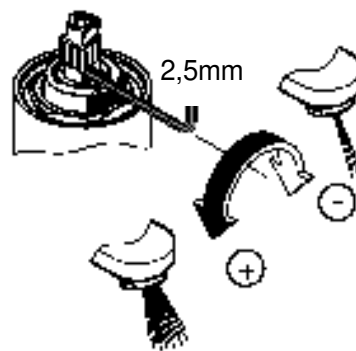

6

7

8

9

23 262  
23 263

32 881  
32 882

3mm

2,5mm

\*19 332

32mm

3mm

	X
23 262 000	* 3 951
23 263 000	
32 881 000	* 3 929
32 882 000	

* 9 017	12mm
46 375	

	07 052	150mm	* 3 332	2mm
	07 041	350mm		

Pure Freude an Wasser

**GROHE**  
WAVES