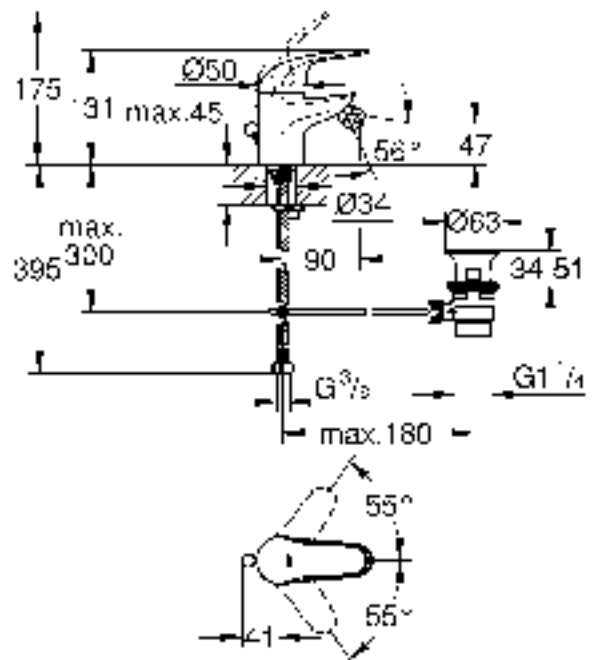

23 262  
 32 881

23 263  
 32 882

23 262

32 881

23 263

32 882

DIN 1988  
DIN EN 806

**bar**

max. 10  
5  
1

max. 70°C  
60

\*19 017  
13mm  
\*19 332  
32mm

1

2

3

4

5

6

7

8

9

23 262  
23 263

32 881  
32 882

3mm

2,5mm