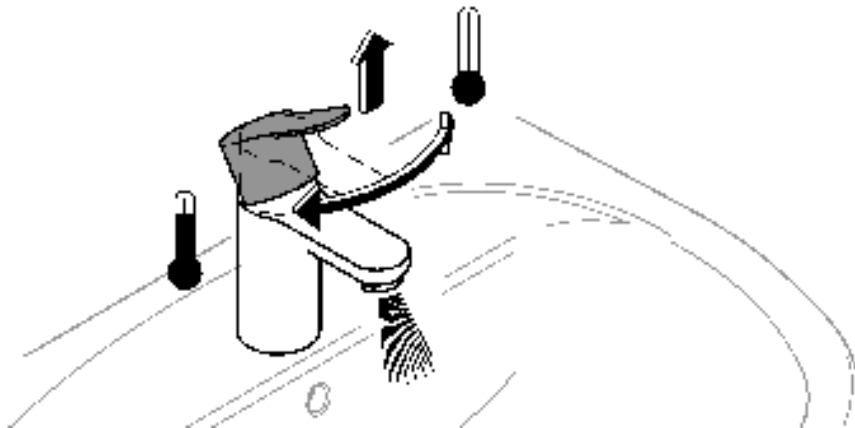

23 262
23 263

32 881
32 882

3mm