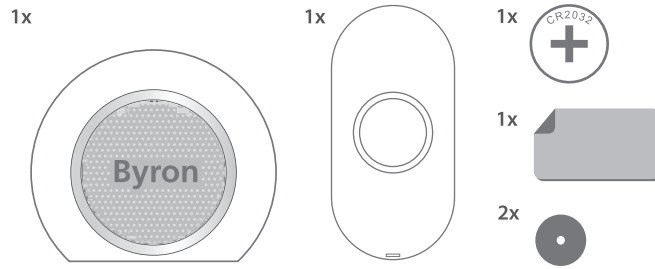

DBY-23522 | PLUG-IN WIRELESS DOORBELL SET

NEEDED TO START (EXCL.)

Optional

BOX CONTENT | INHALT | CONTENUS | INHOUD DOOS | CONTENUTO | CONTENIDO DE LA CAJA

FIRST SET-UP | ERSTEINRICHTUNG | PREMIÈRE CONFIGURATION | EERSTE INSTALLATIE | PRIMO SET-UP | PRIMERA CONFIGURACIÓN