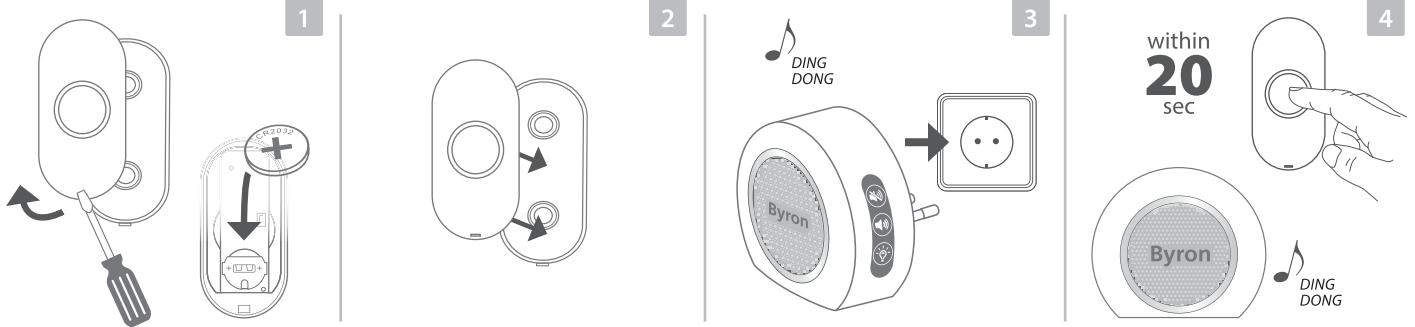

DBY-23522 | PLUG-IN WIRELESS DOORBELL SET

NEEDED TO START (EXCL.)

Optional

BOX CONTENT | INHALT | CONTENUS | INHOUD DOOS | CONTENUTO | CONTENIDO DE LA CAJA

FIRST SET-UP | ERSTEINRICHTUNG | PREMIÈRE CONFIGURATION | EERSTE INSTALLATIE | PRIMO SET-UP | PRIMERA CONFIGURACIÓN