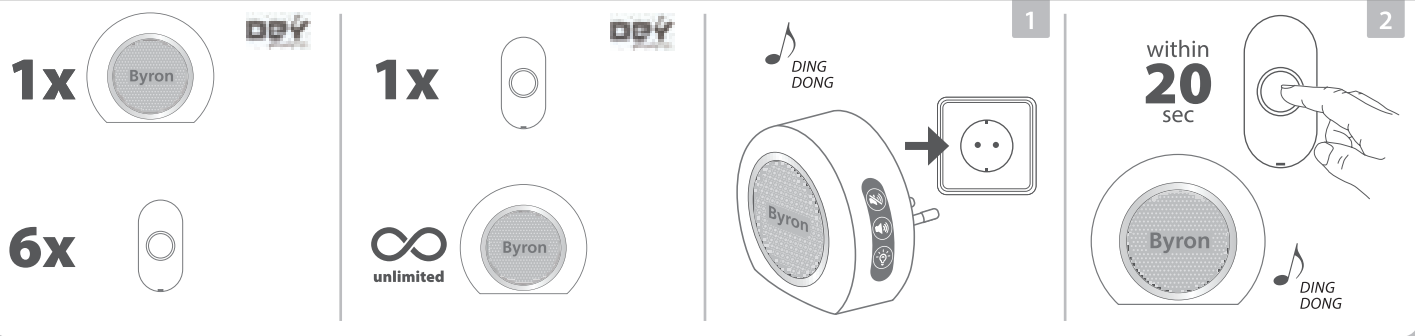

PAIRING MULTIPLE CHIMES | KOPPELN MEHRERER KLINGELN | JUMELAGE DE PLUSIEURS CARILLONS | MEERDERE DEURBELLEN KOPPELEN | ACCOPPIAMENTO MULTIPLIO | EMPAREJANDO MÚLTIPLES TIMBRES