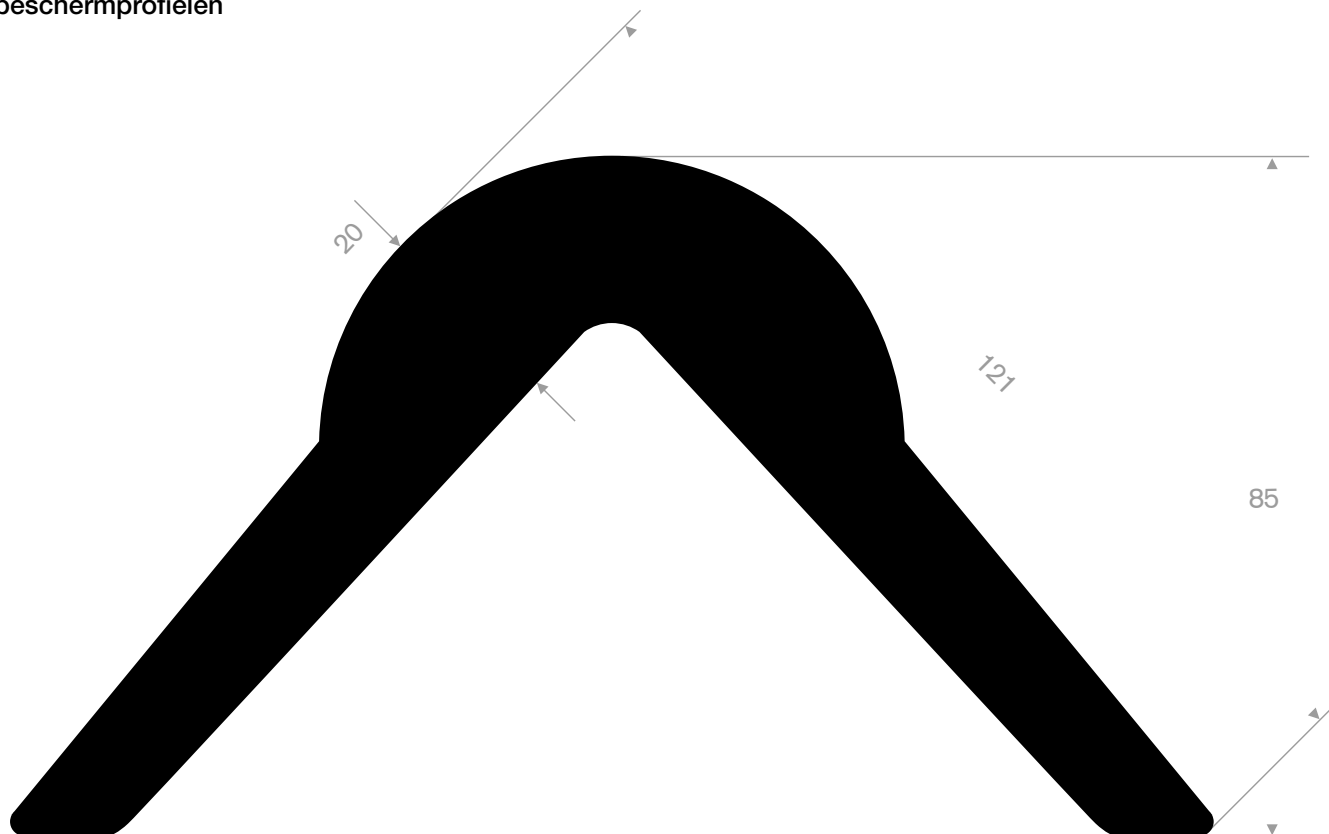

## hoekbeschermprofielen

artikelcode	lengte (mm)	afmeting (mm)	dikte (mm)	gewicht (kg)	kleur	materiaal
21659010	805	121 x 121	14	2,50	zwart/geel	rubber
21659050	805	121 x 121	8	0,16	geel/wit	eva-schuim
21659051	805	121 x 121	8	0,16	blauw/wit	eva-schuim
21659052	805	121 x 121	8	0,16	rood/wit	eva-schuim