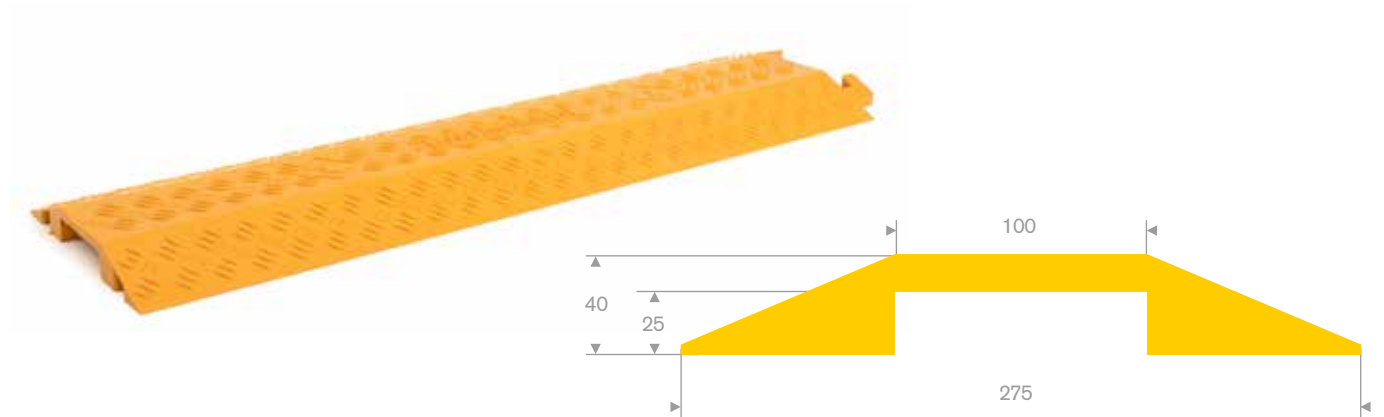

kabelbrug - 1 kanaal

artikelcode	lengte (mm)	breedte (mm)	hoogte (mm)	afmeting kanaal (mm)	gewicht (kg)
21500493	1020	140	20	40 x 13	1,4
21500494	1020	275	40	100 x 25	3,2

VANAF
€9,50
PER STUK