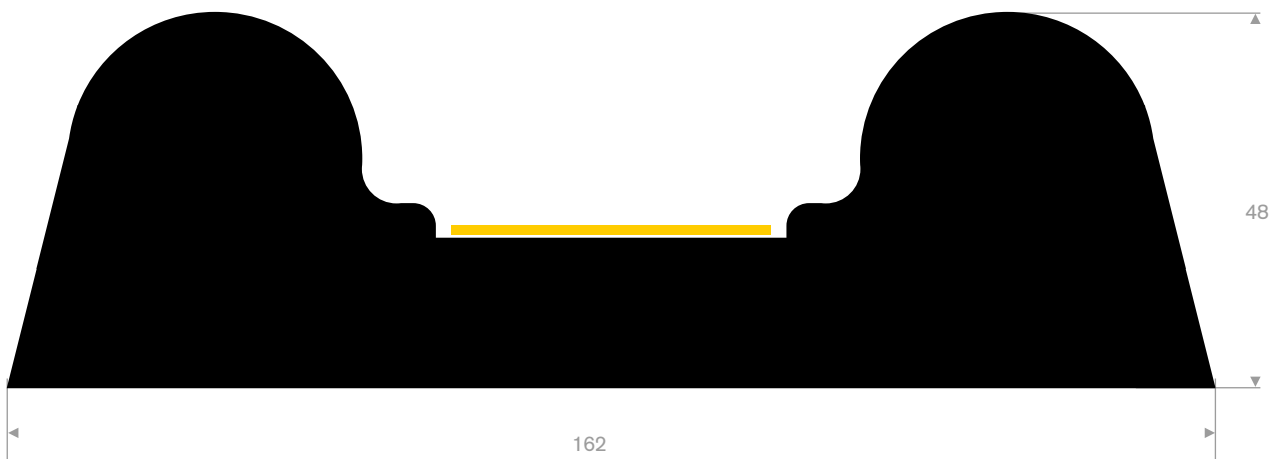

VANAF  
**€19,-**  
PER STUK

artikelcode	lengte (mm)	breedte (mm)	hoogte (mm)	gewicht (kg)	kleur
21501210	1000	162	48	5,5	zwart/geel
21501211	1000	162	48	5,5	wit/rood
21501212	1000	162	48	5,5	geel/groen