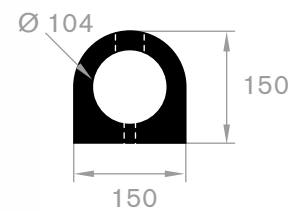

D-fenderblokken met boorgaten

artikelcode	hoogte (mm)	breedte (mm)	lengte (mm)	hardheid	gewicht in kg/m
21501010	100	100	905	85° Shore	8
21501015	150	150	905	85° Shore	14
21501020	200	200	1000	85° Shore	30
21501022	200	200	2000	85° Shore	60

VANAF
€19,-
PER STUK