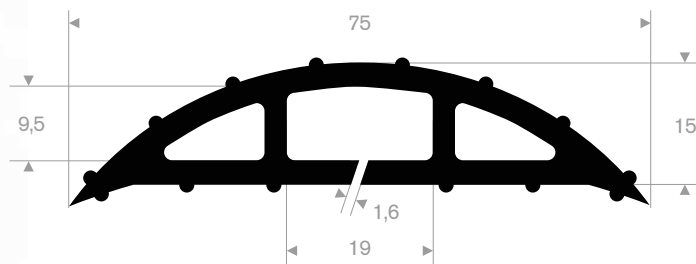

## brandweerslangbrug - 2 kanalen

artikelcode	lengte (mm)	breedte (mm)	hoogte (mm)	afmeting kanalen (mm)	gewicht (kg)
21500545	305	860	125	100 x 100	17

VANAF  
**€55,-**  
PER STUK

## kabelgoten

artikelcode	rollengte (m)	breedte (mm)	hoogte (mm)	gewicht (kg)
21500470	9	64	12	5

**VANAF**  
**€29,-**  
PER ROL

artikelcode	rollengte (m)	breedte (mm)	hoogte (mm)	gewicht (kg)
21500471	9	75	15	6,5