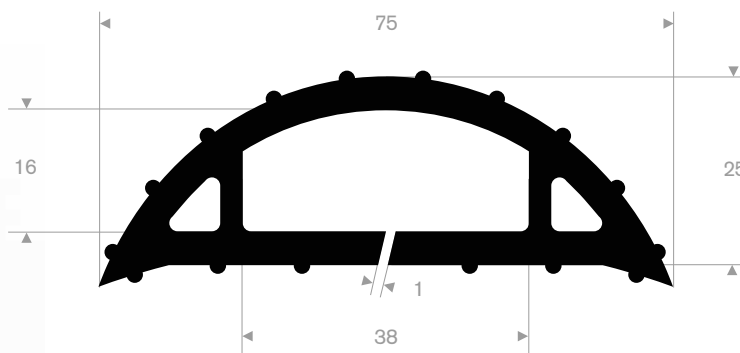

artikelcode	rollengte (m)	breedte (mm)	hoogte (mm)	gewicht (kg)
21500472	9	75	25	9

VANAF
€54,-
PER ROL