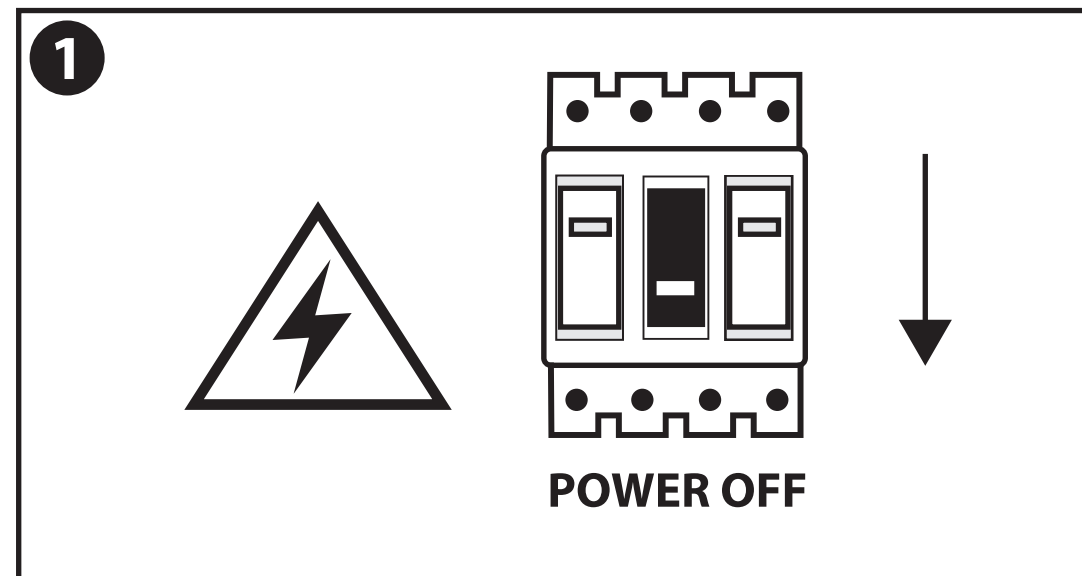

NL - Gebruikershandleiding voor Lamp #1 rieten hanglampen.
Deze handleiding bevat belangrijke informatie over de montage van het artikel.
Lees de handleiding daarom zorgvuldig door voordat u aan de installatie begint.

Artikelnummer	Kleur	Artikelnummer	Kleur
GRMVTC363	Natural	GRMVTC273	Natural
GRMVTC364	Natural	GRMVTC309	Natural
GRMVTC365	Natural	GRMVTC374	Natural
GRMVTC366	Natural	GRMVTC377	Natural
GRMVTC368	Natural	GRMVTC380B	Zwart