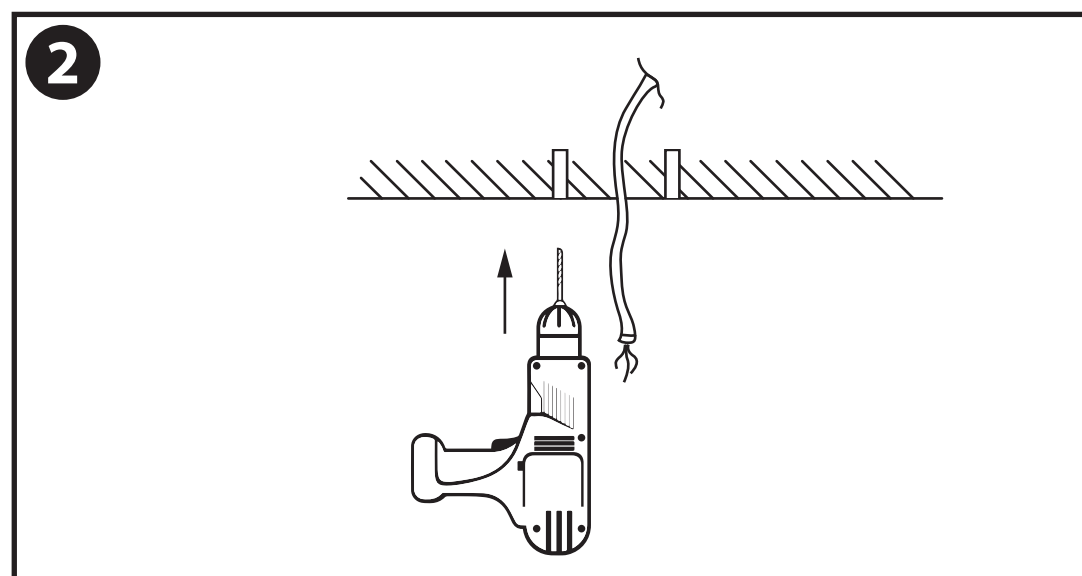

NL - Gebruikershandleiding voor Lamp #1 rieten hanglampen.
Deze handleiding bevat belangrijke informatie over de montage van het artikel.
Lees de handleiding daarom zorgvuldig door voordat u aan de installatie begint.

Artikelnummer	Kleur	Artikelnummer	Kleur
GRMVTC363	Natural	GRMVTC273	Natural
GRMVTC364	Natural	GRMVTC309	Natural
GRMVTC365	Natural	GRMVTC374	Natural
GRMVTC366	Natural	GRMVTC377	Natural
GRMVTC368	Natural	GRMVTC380B	Zwart