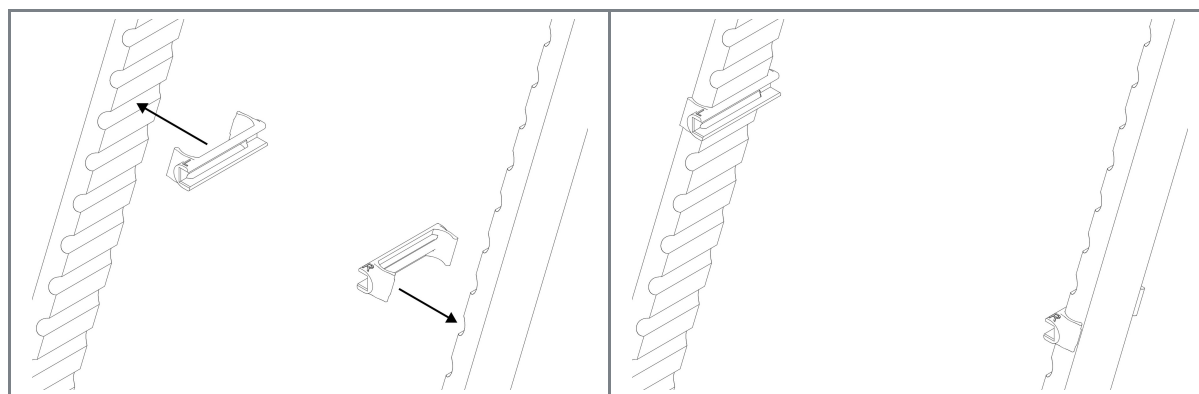

Specificaties

Materiaal	:	PLA (Biologisch afbreekbaar kunststof ¹)
Afmetingen per adapter (L x B x H)	:	90 x 31 x 22 mm
Gewicht per adapter	:	9 g
Maximale belasting per adapter	:	3,5 kg
Maximale belasting totaal	:	7 kg

Montage-instructies

1. Klik aan de binnenkant van beide poten van de Tripp Trapp kinderstoel een adapter, zodat deze op gelijke hoogte in één van de inkepingen van de poten vallen. Let hierbij op dat de breedste wand van de gleuf op de adapter onder staat.
2. Schuif de Ikea Trofast opbergbak in de gleuven van de adapters.