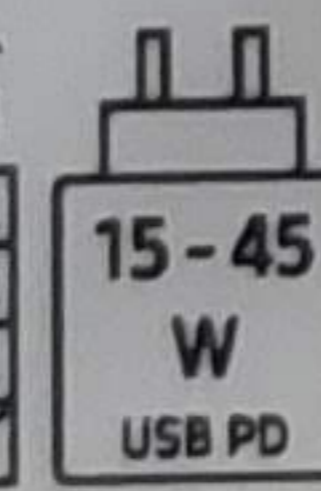

UK  
CA

The carbon footprint of this product has been measured and certified

Galaxy Tab S9+ 5G

Séparez les éléments avant de trier

DO NOT ACCEPT IF SEAL IS BROKEN | CAUTION SEALED PACKAGE

If seal has been broken or tampered with, do not give clear receipt unless contents are examined in presence of delivering agent.  
 Se o selo estiver violado não receber o pacote, a menos que o conteúdo seja examinado na presença do distribuidor responsável.  
 이 봉인 라벨이 파손되어 있을 경우 내용을 누락에 대한 책임을 당사에서는 지지 않음.