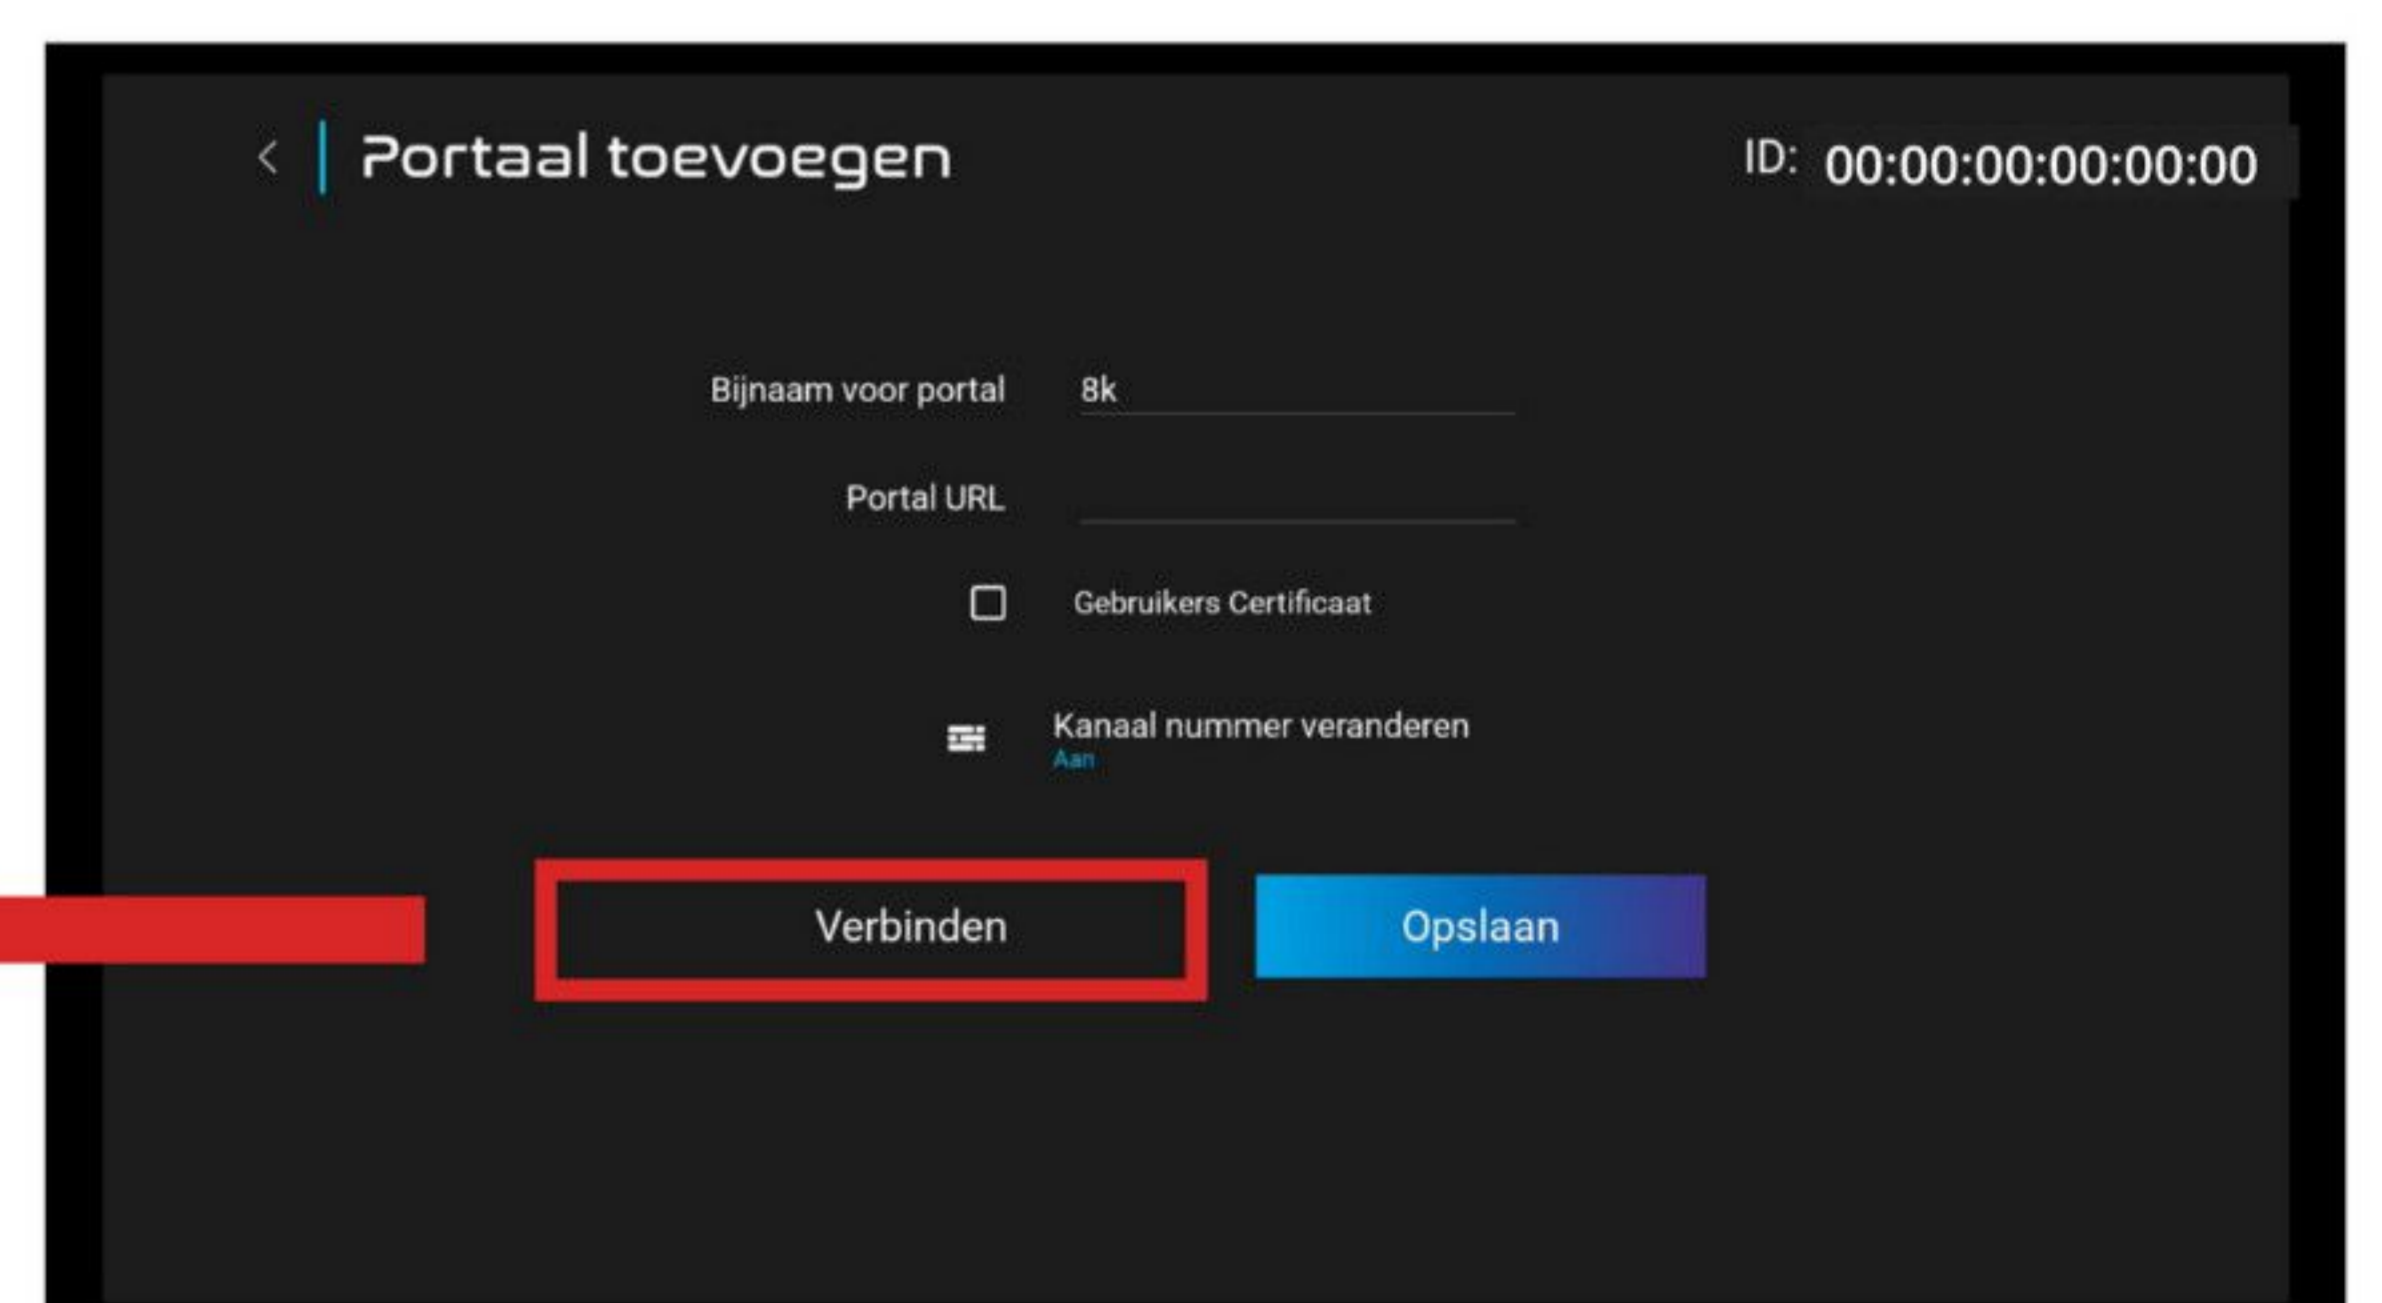

Dit is de ID code  
(Macadres )

**Stap 3.** Klik op verbinden.

Nu heb je toegang tot de Premium IPTV APP