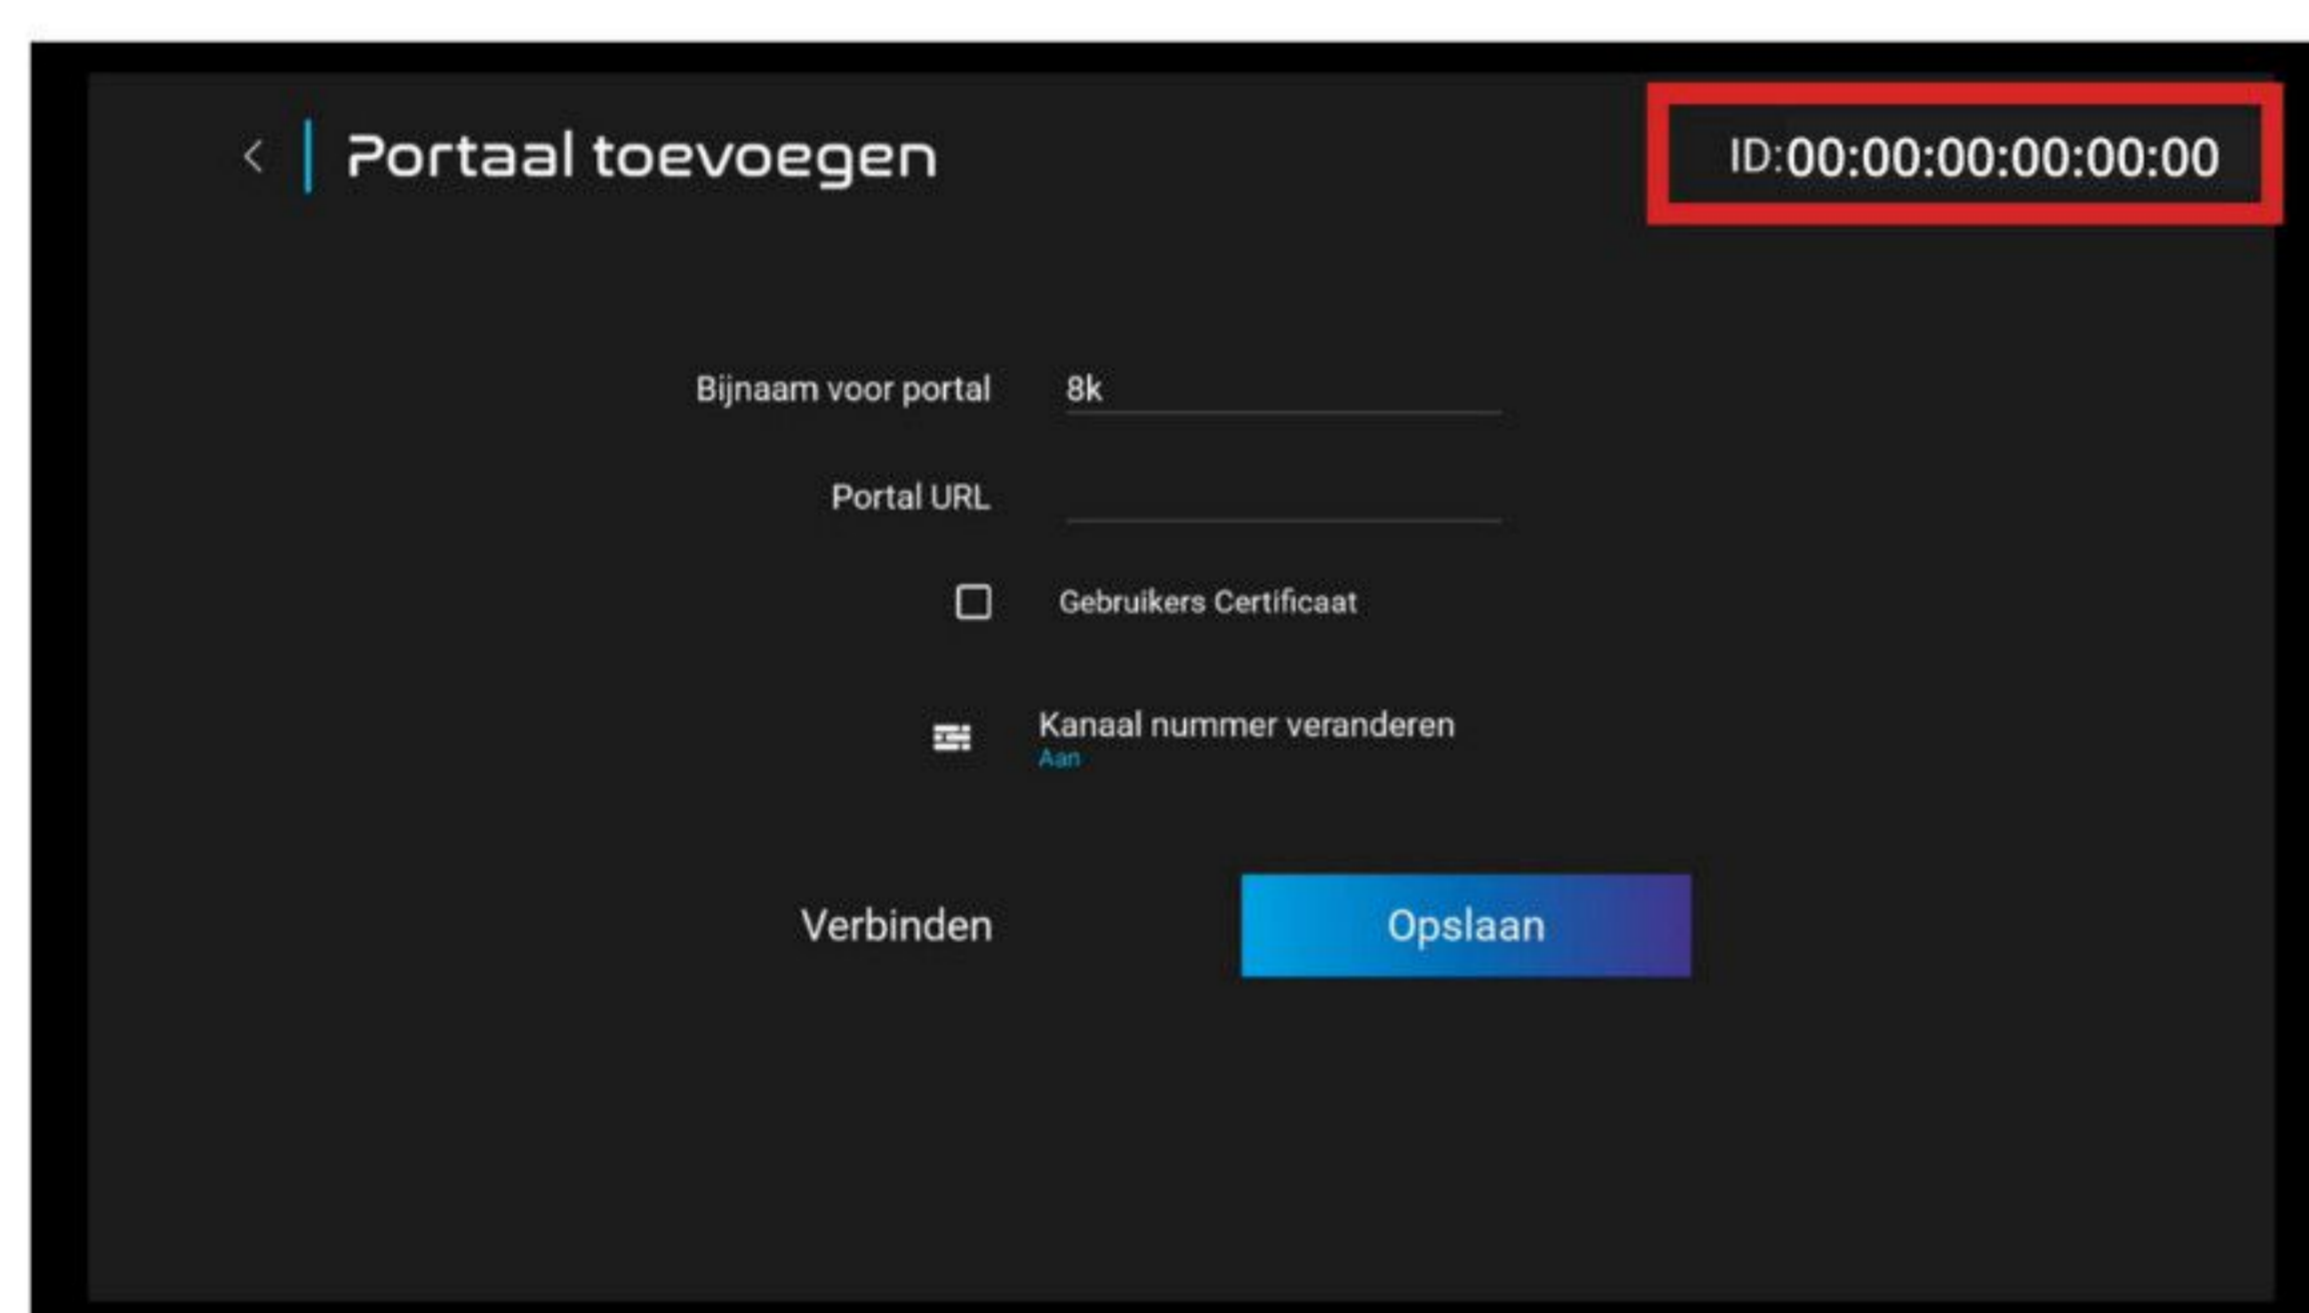

Dit is de ID code  
(Macadres )

**Stap 3.** Klik op verbinden.

Nu heb je toegang tot de Premium IPTV APP