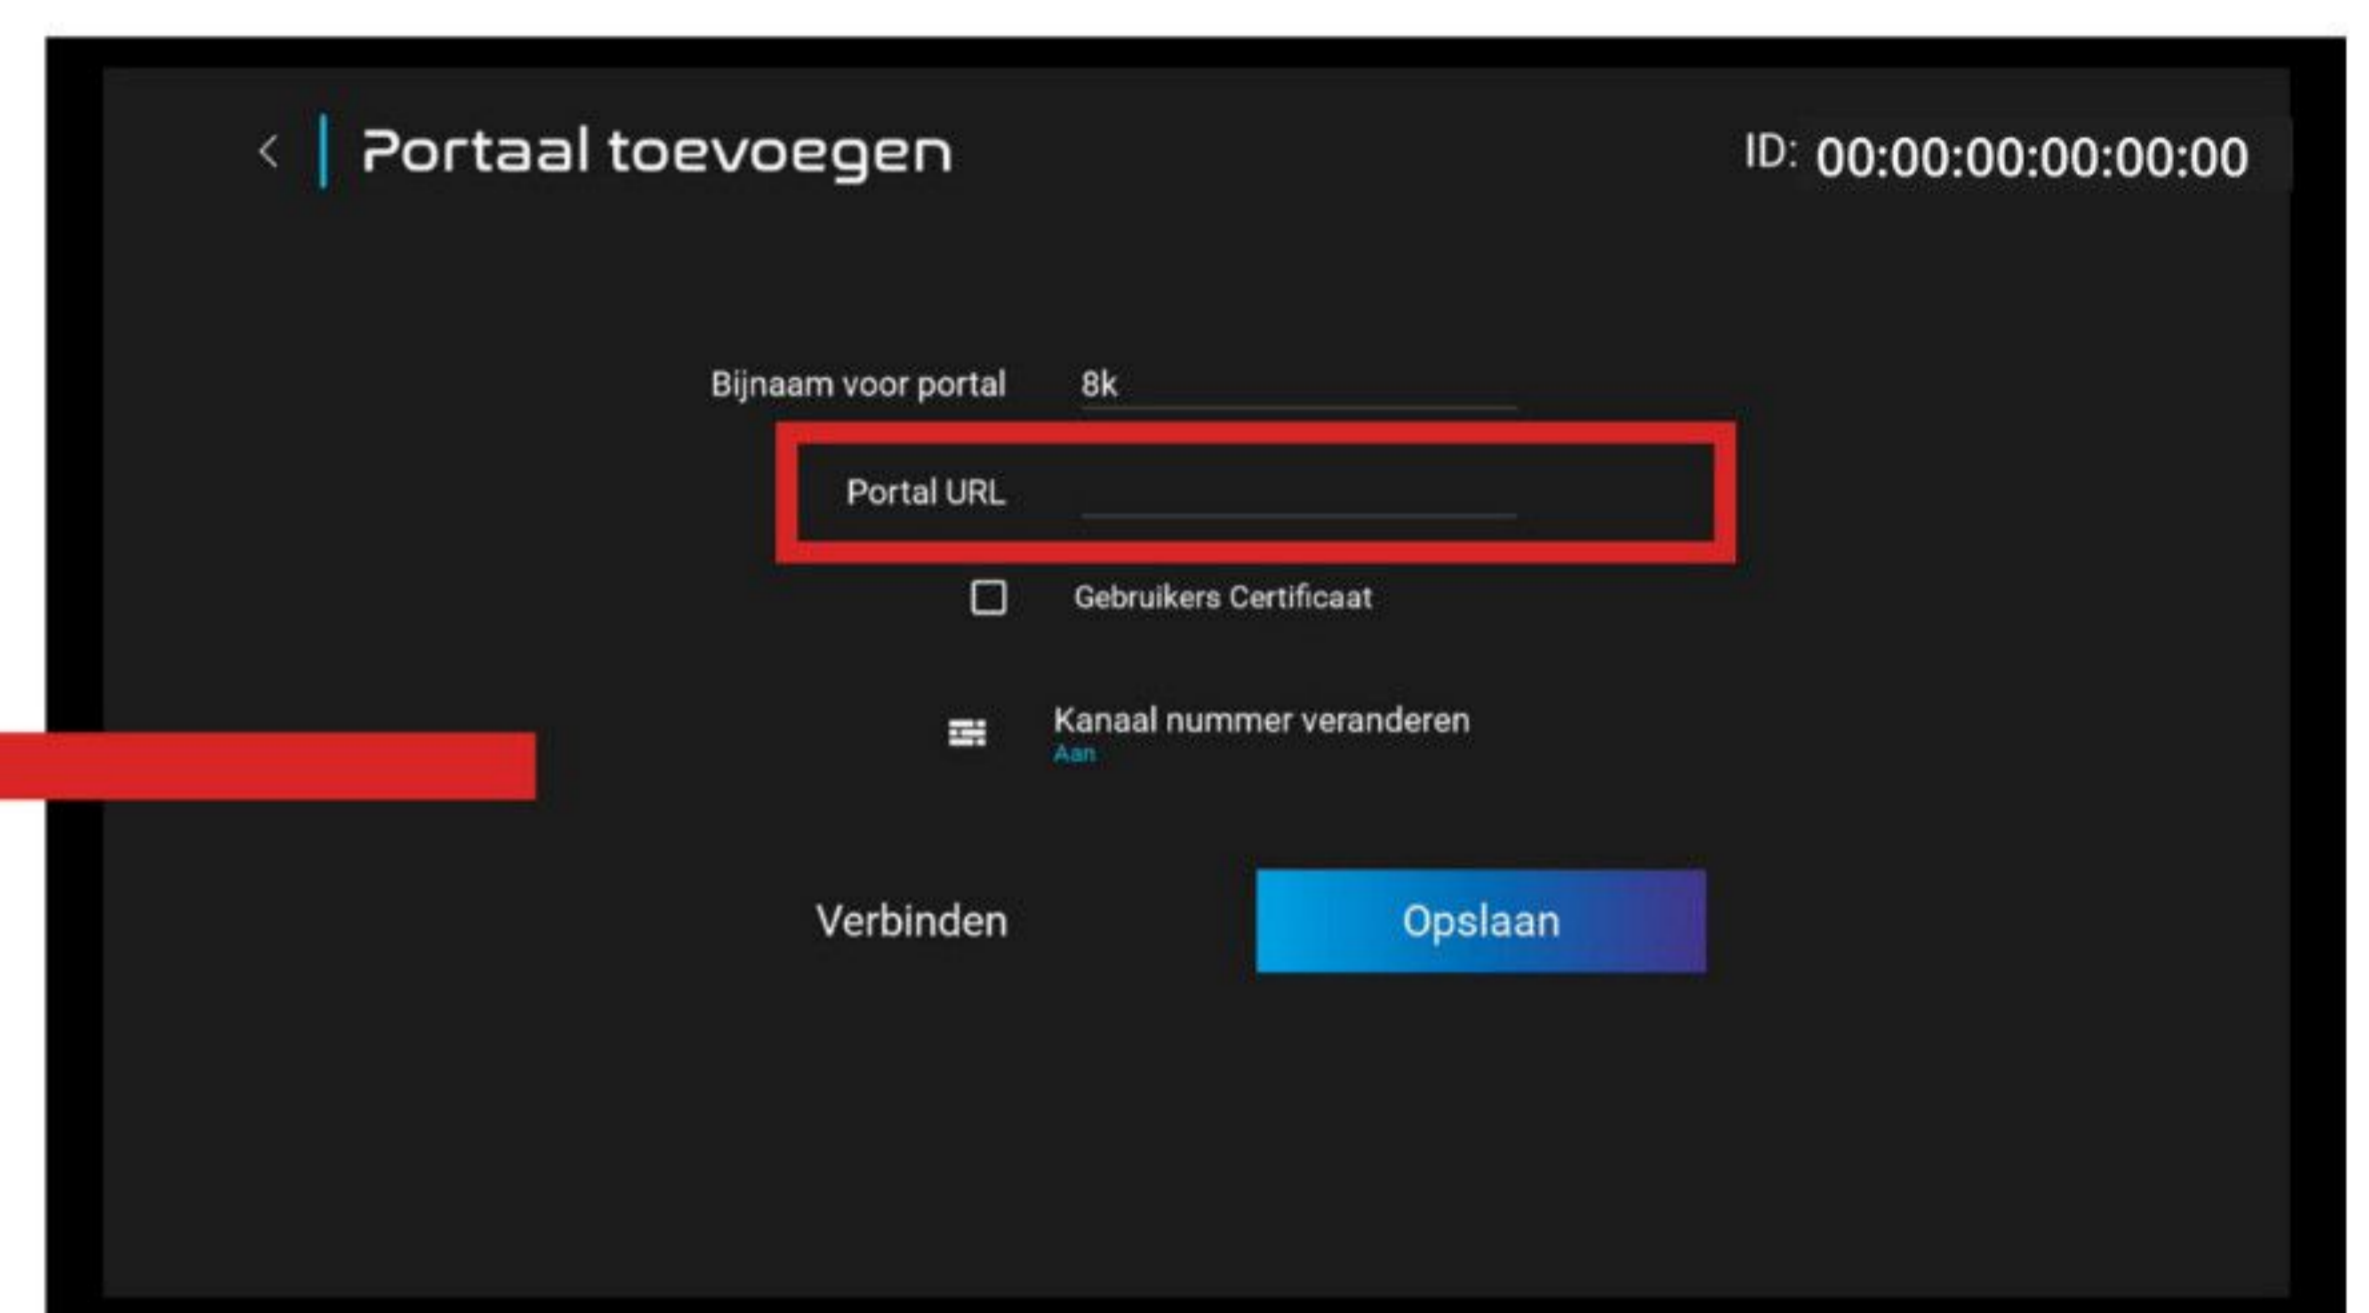

Dit is de ID code  
(Macadres )

**Stap 3.** Klik op verbinden.

Nu heb je toegang tot de Premium IPTV APP