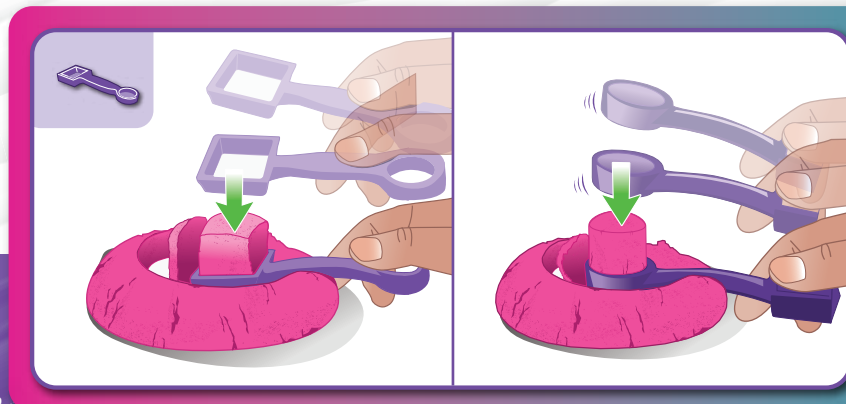

FOLD

P2 - INSIDE FRONT COVER

P3 - INSIDE BACK COVER

The One & Only!
Kinetic SAND™

Ultimate Sandisfying™ Set

Sold separately. • Vendus séparément. • Se venden por separado.
Separat erhältlich. • Afzonderlijk verkocht. • In vendita separatamente.
Vendidos separadamente. • Продаются отдельно. • Sprzedawane oddzielnie. • Prodává se samostatně. • Predáva sa samostatne.
Κύλιον kapható. • Se vând separat. • Πωλείται ξεχωριστά.
Prodaje se zasebno. • Продават се отделно. • Na prodaj ločeno.
Ayn ayrı satılır. • 单独销售。

www.kineticsand.com

FLAT SIZE: 16.75"W X 8.5"H
FINISHED/FOLDED SIZE: 8.375"W X 8.5"H

16.75"

8.5"