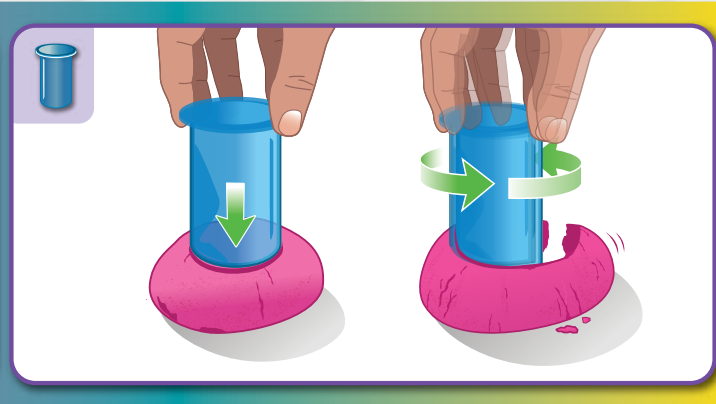

FOLD

P2 - INSIDE FRONT COVER

P3 - INSIDE BACK COVER

The One & Only!
Kinetic SAND™

Ultimate Sandisfying™ Set

Sold separately. • Vendus séparément. • Se venden por separado.
Separat erhältlich. • Afzonderlijk verkocht. • In vendita separatamente.
Vendidos separadamente. • Продаются отдельно. • Sprzedawane oddzielnie. • Prodává se samostatně. • Predáva sa samostatne.
Κύλιον kapható. • Se vând separat. • Πωλείται ξεχωριστά.
Prodaje se zasebno. • Продават се отделно. • Na prodaj ločeno.
Ayn ayrı satılır. • 单独销售。

www.kineticsand.com

FLAT SIZE: 16.75"W X 8.5"H
FINISHED/FOLDED SIZE: 8.375"W X 8.5"H

16.75"

8.5"