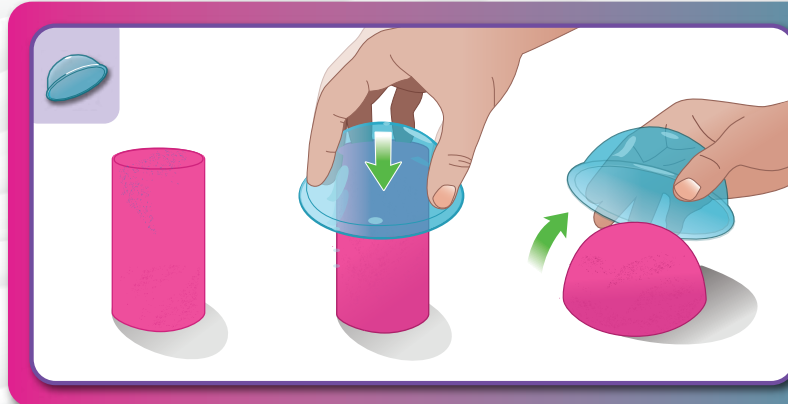

FOLD

P2 - INSIDE FRONT COVER

P3 - INSIDE BACK COVER

The One & Only!
Kinetic SAND™

Ultimate Sandisfying™ Set

Sold separately. • Vendus séparément. • Se venden por separado.
Separat erhältlich. • Afzonderlijk verkocht. • In vendita separatamente.
Vendidos separadamente. • Продаются отдельно. • Sprzedawane oddzielnie. • Prodává se samostatně. • Predáva sa samostatne.
Κύλιον kapható. • Se vând separat. • Πωλείται ξεχωριστά.
Prodaje se zasebno. • Продават се отделно. • Na prodaj ločeno.
Ayn ayrı satılır. • 单独销售。

www.kineticsand.com

FLAT SIZE: 16.75"W X 8.5"H
FINISHED/FOLDED SIZE: 8.375"W X 8.5"H

16.75"

8.5"