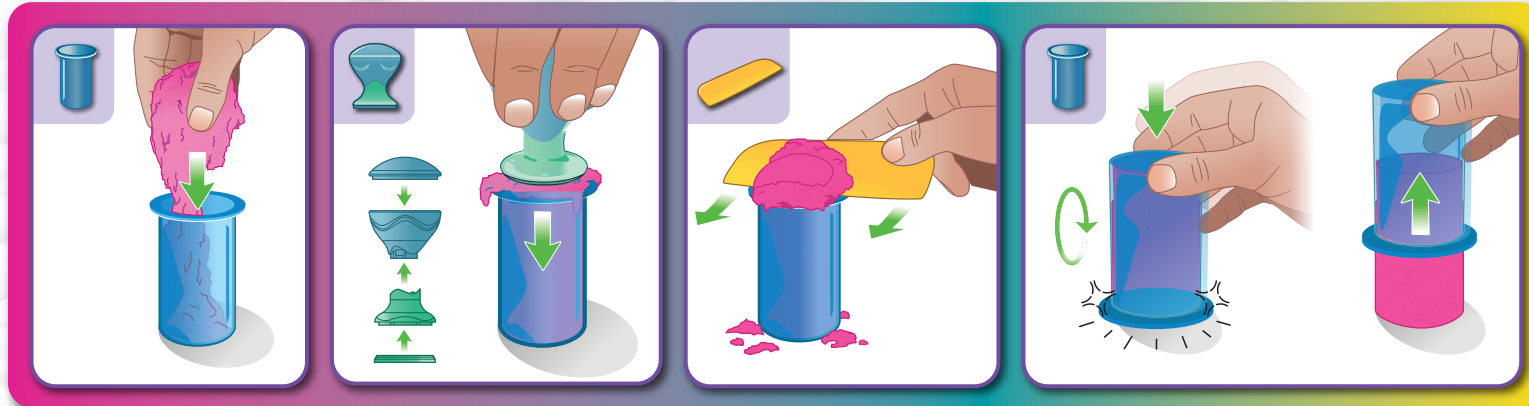

FOLD

P2 - INSIDE FRONT COVER

P3 - INSIDE BACK COVER

The One & Only!
Kinetic SAND™

Ultimate Sandisfying™ Set

Sold separately. • Vendus séparément. • Se venden por separado.
Separat erhältlich. • Afzonderlijk verkocht. • In vendita separatamente.
Vendidos separadamente. • Продаются отдельно. • Sprzedawane oddzielnie. • Prodává se samostatně. • Predáva sa samostatne.
Κύλιον kapható. • Se vând separat. • Πωλείται ξεχωριστά.
Prodaje se zasebno. • Продават се отделно. • Na prodaj ločeno.
Ayn ayrı satılır. • 单独销售。

www.kineticsand.com

FLAT SIZE: 16.75"W X 8.5"H
FINISHED/FOLDED SIZE: 8.375"W X 8.5"H

16.75"

8.5"