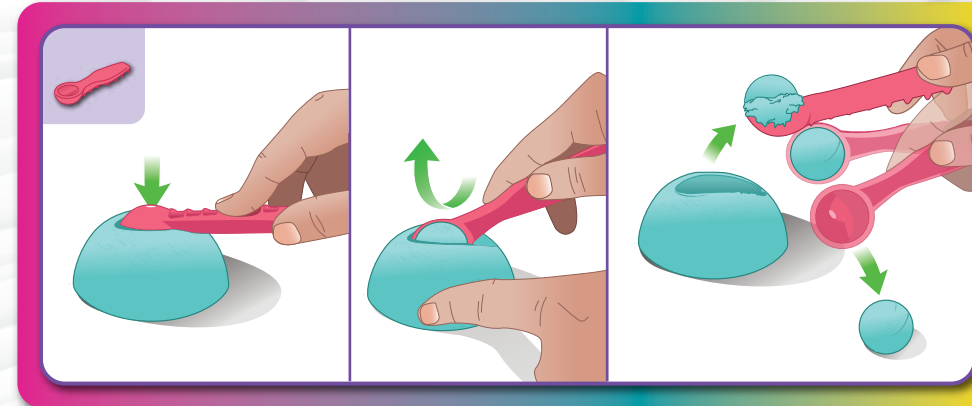

FOLD

P2 - INSIDE FRONT COVER

P3 - INSIDE BACK COVER

The One & Only!
Kinetic SAND™

Ultimate Sandisfying™ Set

Sold separately. • Vendus séparément. • Se venden por separado.
Separat erhältlich. • Afzonderlijk verkocht. • In vendita separatamente.
Vendidos separadamente. • Продаются отдельно. • Sprzedawane oddzielnie. • Prodává se samostatně. • Predáva sa samostatne.
Κύλιον kapható. • Se vând separat. • Πωλείται ξεχωριστά.
Prodaje se zasebno. • Продават се отделно. • Na prodaj ločeno.
Ayn ayrı satılır. • 单独销售。

www.kineticsand.com

FLAT SIZE: 16.75"W X 8.5"H
FINISHED/FOLDED SIZE: 8.375"W X 8.5"H

16.75"

8.5"