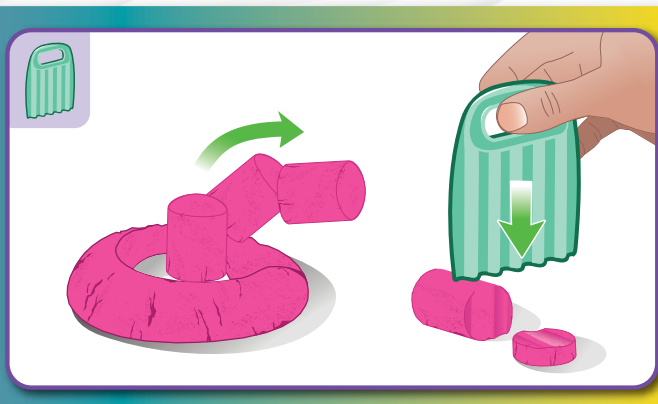

FOLD

P2 - INSIDE FRONT COVER

P3 - INSIDE BACK COVER

The One & Only!
Kinetic SAND™

Ultimate Sandisfying™ Set

Sold separately. • Vendus séparément. • Se venden por separado.
Separat erhältlich. • Afzonderlijk verkocht. • In vendita separatamente.
Vendidos separadamente. • Продаются отдельно. • Sprzedawane oddzielnie. • Prodává se samostatně. • Predáva sa samostatne.
Κύλιον kapható. • Se vând separat. • Πωλείται ξεχωριστά.
Prodaje se zasebno. • Продават се отделно. • Na prodaj ločeno.
Ayn ayrı satılır. • 单独销售。

www.kineticsand.com

FLAT SIZE: 16.75"W X 8.5"H
FINISHED/FOLDED SIZE: 8.375"W X 8.5"H

16.75"

8.5"