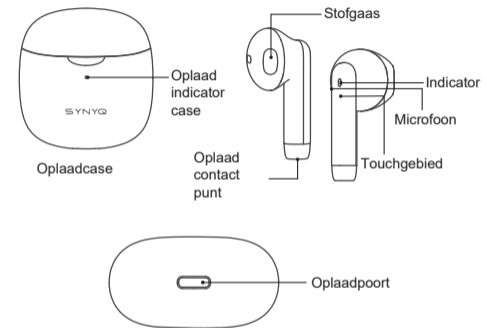

SYNYQ ProX Oordopjes Handleiding

1. Specificaties

Merk:	Synyq
Model:	Synyq ProX
Fabrikant:	Synyq
Communicatiebereik:	≤ 12m
Frequentiebereik:	20Hz ~ 20KHZ
Gewicht oordopjes:	circa 3g x 2
Batterijcapaciteit oordopjes:	30mAh
Speeltijd:	circa 7 uur (80% volume)
Oproeptijd:	circa 4-5 uur (bij dubbele oordopjes)
Oplaadtijd oordopjes:	circa 1 uur
Gewicht case:	circa 37 g
Batterijcapaciteit case:	320mAh
Oplaadtijd case:	circa 1 uur
Stand-by tijd:	circa 200 dagen
Afmetingen case:	46,5 x 48,8 x 25 mm
Compatibiliteit:	voor Apple / Android-apparaten
Materiaal:	ABS + PC
BT-versie:	5.3
Luidsprekerdiameter:	13 mm
Gevoeligheid:	112 ± 3db
Impedantie:	32Ω

2. Productstructuur

Opmerkingen: Afbeeldingen is slechts ter referentie, het product zelf prevaleert. Inbegrepen: 1x paar oordopjes, 1x oplaadcase, 1x type-c oplaadkabel, 1x gebruikershandleiding

3. Hoe te gebruiken

Functie	Toestand	Hoe te bedienen
Inschakelen	Oordopjes in case	Open de case
Koppelen (apparaat aansluiten)	Oordopjes zijn ingeschakeld	Schakel Bluetooth van apparaat in en zoek naar Synyq ProX
Uitschakelen	Verbond	Als er meer dan 3 minuten geen activiteit is, worden de oordopjes uitgeschakeld
	Verbonden	Plaats de oordopjes in de case en sluit de case