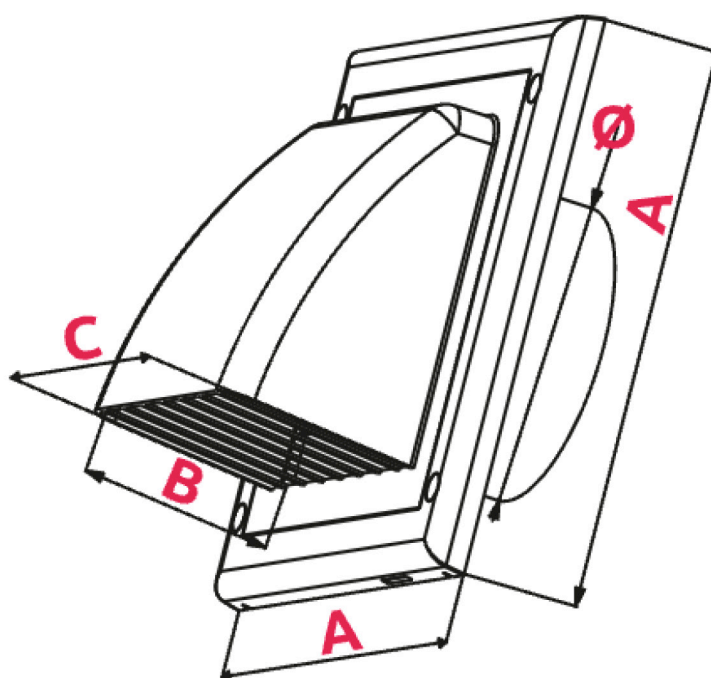

Afmetingen

Uitlaatrooster met terugslagklep AWENTA

INDEX		Ø	A	B	C
KO100-30	Ø100	100	190	72	130
KO125-30	Ø125	125	190	72	130
KO150-30	Ø150	150	250	116	165