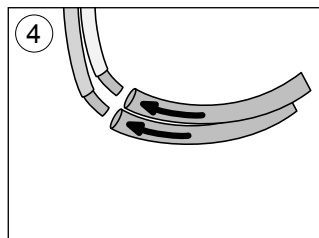

# PHILIPS

Philips Lighting Contact Centre  
Int. Business Reply Service  
I.B.R.S. / C.C.R.I. Numéro 10461  
5600 VB Eindhoven  
Pays-Bas / The Netherlands

4404.029.06211 Last update: 02/11/16