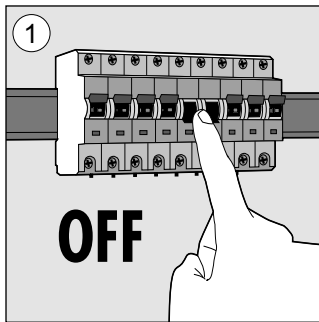

# PHILIPS

Philips Lighting Contact Centre  
Int. Business Reply Service  
I.B.R.S. / C.C.R.I. Numéro 10461  
5600 VB Eindhoven  
Pays-Bas / The Netherlands

4404.029.06211 Last update: 02/11/16