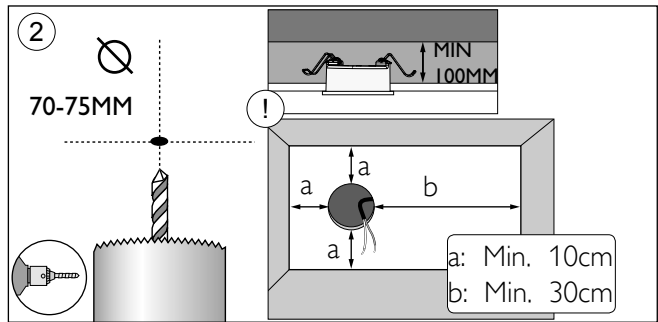

# PHILIPS

Philips Lighting Contact Centre  
Int. Business Reply Service  
I.B.R.S. / C.C.R.I. Numéro 10461  
5600 VB Eindhoven  
Pays-Bas / The Netherlands

4404.029.06211 Last update: 02/11/16