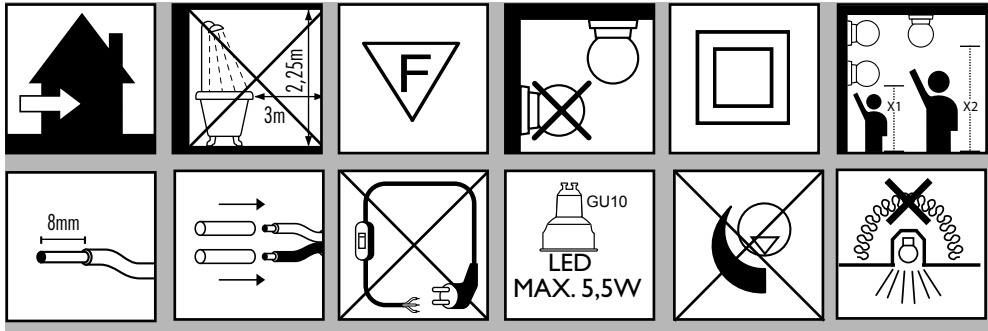

# PHILIPS

Philips Lighting Contact Centre  
Int. Business Reply Service  
I.B.R.S. / C.C.R.I. Numéro 10461  
5600 VB Eindhoven  
Pays-Bas / The Netherlands

4404.029.06211 Last update: 02/11/16