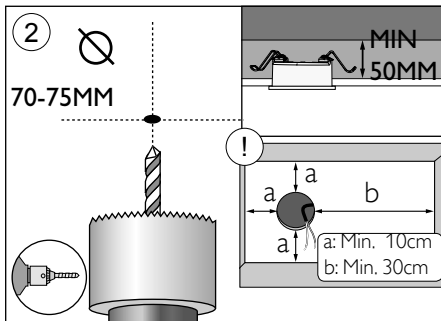

# PHILIPS

Philips Lighting Contact Centre  
Int. Business Reply Service  
I.B.R.S. / C.C.R.I. Numéro 10461  
5600 VB Eindhoven  
Pays-Bas / The Netherlands

4404.029.06201 Last update: 02/11/16