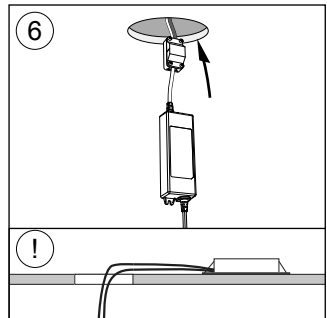

# PHILIPS

Philips Lighting Contact Centre  
Int. Business Reply Service  
I.B.R.S. / C.C.R.I. Numéro 10461  
5600 VB Eindhoven  
Pays-Bas / The Netherlands

4404.029.06201 Last update: 02/11/16