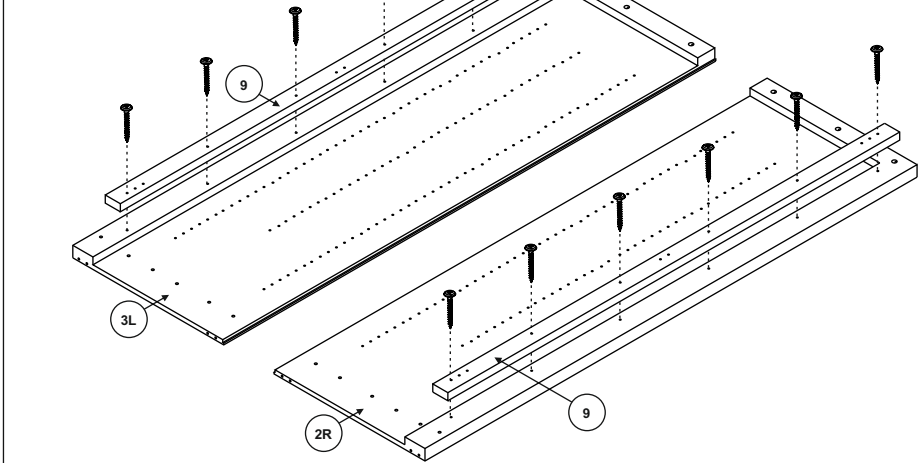

16

Instruction Manual

**CAMILLE**  
WARDROBE 3D  
15611511

DISTRIBUTOR:  
**BOPITA**  
Edisonweg 3, 6662 NW Elst  
The Netherlands  
[www.bopita.com](http://www.bopita.com)

20.12.2018.

1

<b>A</b> 8x35 x16	<b>B</b> x38	<b>C</b> 15x10 x38	<b>DA</b> 2,5x16 x68	<b>M</b> x4	<b>P</b> 5mm x40	<b>N</b> 3x13 x4	<b>J</b> x9
<b>IB</b> x2	<b>U</b> x4	<b>Y</b> 3,5x12 x24	<b>H</b> 4x50 x12	<b>T</b> x6	<b>L</b> 3,5x15 x18	<b>K</b> x6	<b>R</b> x6
<b>IA</b> x23	<b>E</b> 7x50 x8	<b>F</b> 4mm x1	<b>S</b> x6	<b>KA</b> x3			

- DA 2,5x16 x68
- IA x23

13

- H 4x50 x12

3

4

- L 3,5x15 x18
- J x9
- Y 3,5x12 x12
- S x6

14

- A 8x35 x4
- M x1
- B x6
- C 15x10 x6
- N 3x13 x1
- K x6

- B  x7
- C  15x10 x7
- M  x2
- N  3x13 x2
- A  8x35 x4