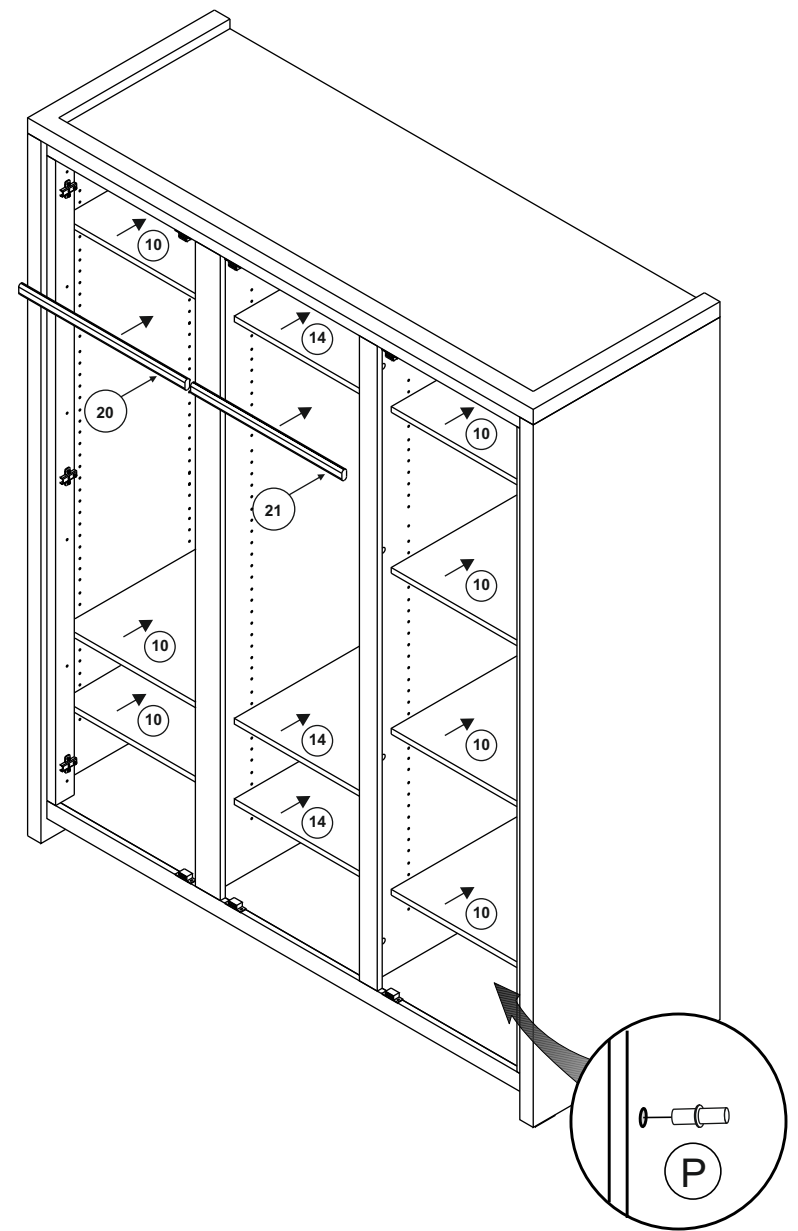

16

Instruction Manual

**CAMILLE**  
WARDROBE 3D  
15611511

DISTRIBUTOR:  
**BOPITA**  
Edisonweg 3, 6662 NW Elst  
The Netherlands  
[www.bopita.com](http://www.bopita.com)

20.12.2018.

1

<b>A</b> 8x35 x16	<b>B</b> x38	<b>C</b> 15x10 x38	<b>DA</b> 2,5x16 x68	<b>M</b> x4	<b>P</b> 5mm x40	<b>N</b> 3x13 x4	<b>J</b> x9
<b>IB</b> x2	<b>U</b> x4	<b>Y</b> 3,5x12 x24	<b>H</b> 4x50 x12	<b>T</b> x6	<b>L</b> 3,5x15 x18	<b>K</b> x6	<b>R</b> x6
<b>IA</b> x23	<b>E</b> 7x50 x8	<b>F</b> 4mm x1	<b>S</b> x6	<b>KA</b> x3			

- DA 2,5x16 x68
- IA x23

13

- H 4x50 x12

3

4

- L 3,5x15 x18
- J x9
- Y 3,5x12 x12
- S x6

14

- A 8x35 x4
- M x1
- B x6
- C 15x10 x6
- N 3x13 x1
- K x6

- B  x7
- C  15x10 x7
- M  x2
- N  3x13 x2
- A  8x35 x4