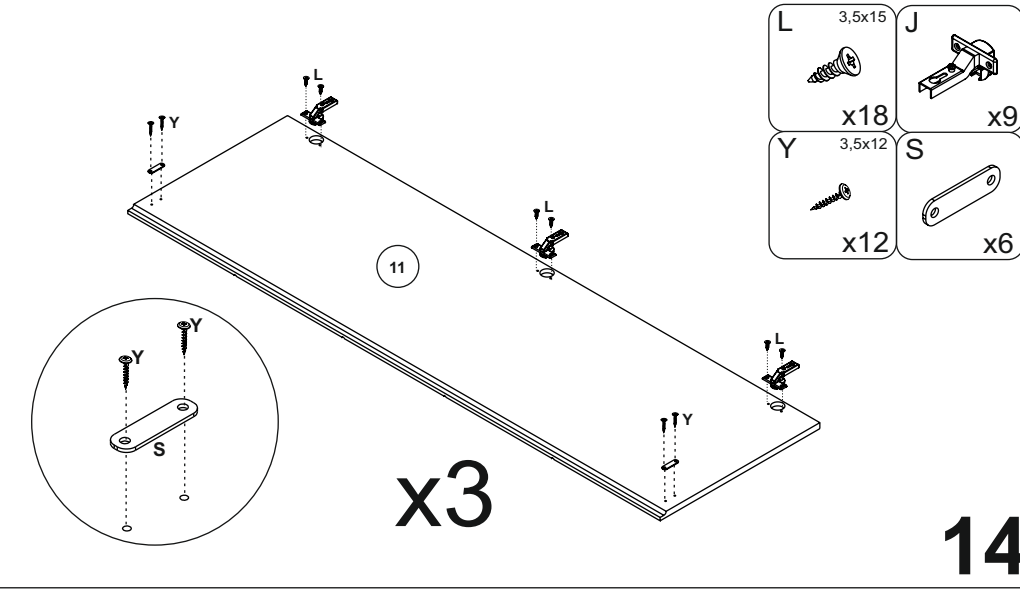

16

Instruction Manual

**CAMILLE**  
WARDROBE 3D  
15611511

DISTRIBUTOR:  
**BOPITA**  
Edisonweg 3, 6662 NW Elst  
The Netherlands  
[www.bopita.com](http://www.bopita.com)

20.12.2018.

1

<b>A</b> 8x35 x16	<b>B</b> x38	<b>C</b> 15x10 x38	<b>DA</b> 2,5x16 x68	<b>M</b> x4	<b>P</b> 5mm x40	<b>N</b> 3x13 x4	<b>J</b> x9
<b>IB</b> x2	<b>U</b> x4	<b>Y</b> 3,5x12 x24	<b>H</b> 4x50 x12	<b>T</b> x6	<b>L</b> 3,5x15 x18	<b>K</b> x6	<b>R</b> x6
<b>IA</b> x23	<b>E</b> 7x50 x8	<b>F</b> 4mm x1	<b>S</b> x6	<b>KA</b> x3			

- DA 2,5x16 x68
- IA x23

13

- H 4x50 x12

3

4

- L 3,5x15 x18
- J x9
- Y 3,5x12 x12
- S x6

14

- A 8x35 x4
- M x1
- B x6
- C 15x10 x6
- N 3x13 x1
- K x6

- B  x7
- C  15x10 x7
- M  x2
- N  3x13 x2
- A  8x35 x4