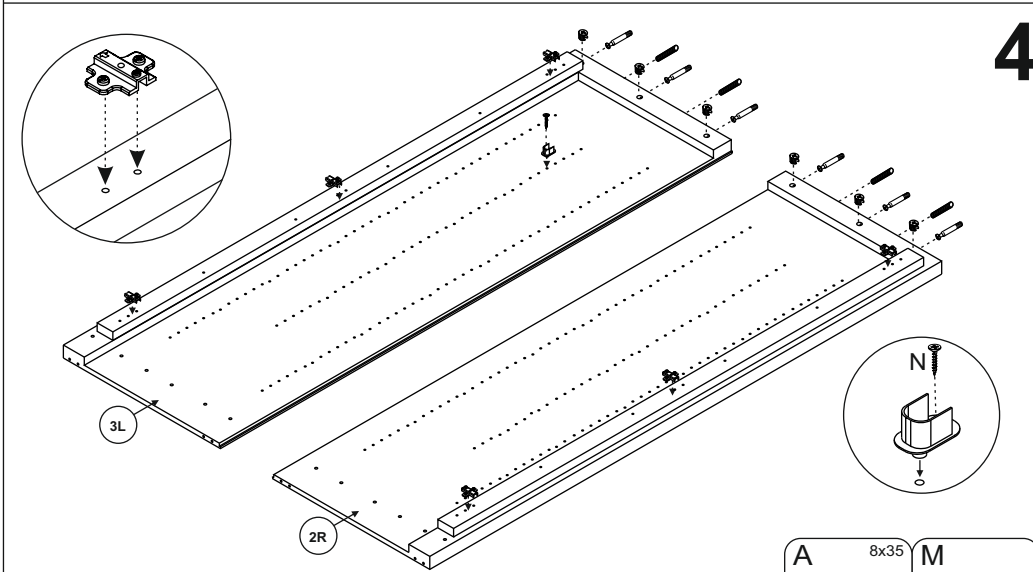

16

Instruction Manual

**CAMILLE**  
WARDROBE 3D  
15611511

DISTRIBUTOR:  
**BOPITA**  
Edisonweg 3, 6662 NW Elst  
The Netherlands  
[www.bopita.com](http://www.bopita.com)

20.12.2018.

1

<b>A</b> 8x35 x16	<b>B</b> x38	<b>C</b> 15x10 x38	<b>DA</b> 2,5x16 x68	<b>M</b> x4	<b>P</b> 5mm x40	<b>N</b> 3x13 x4	<b>J</b> x9
<b>IB</b> x2	<b>U</b> x4	<b>Y</b> 3,5x12 x24	<b>H</b> 4x50 x12	<b>T</b> x6	<b>L</b> 3,5x15 x18	<b>K</b> x6	<b>R</b> x6
<b>IA</b> x23	<b>E</b> 7x50 x8	<b>F</b> 4mm x1	<b>S</b> x6	<b>KA</b> x3			

- DA 2,5x16 x68
- IA x23

13

- H 4x50 x12

3

4

- L 3,5x15 x18
- J x9
- Y 3,5x12 x12
- S x6

14

- A 8x35 x4
- M x1
- B x6
- C 15x10 x6
- N 3x13 x1
- K x6

- B  x7
- C  15x10 x7
- M  x2
- N  3x13 x2
- A  8x35 x4