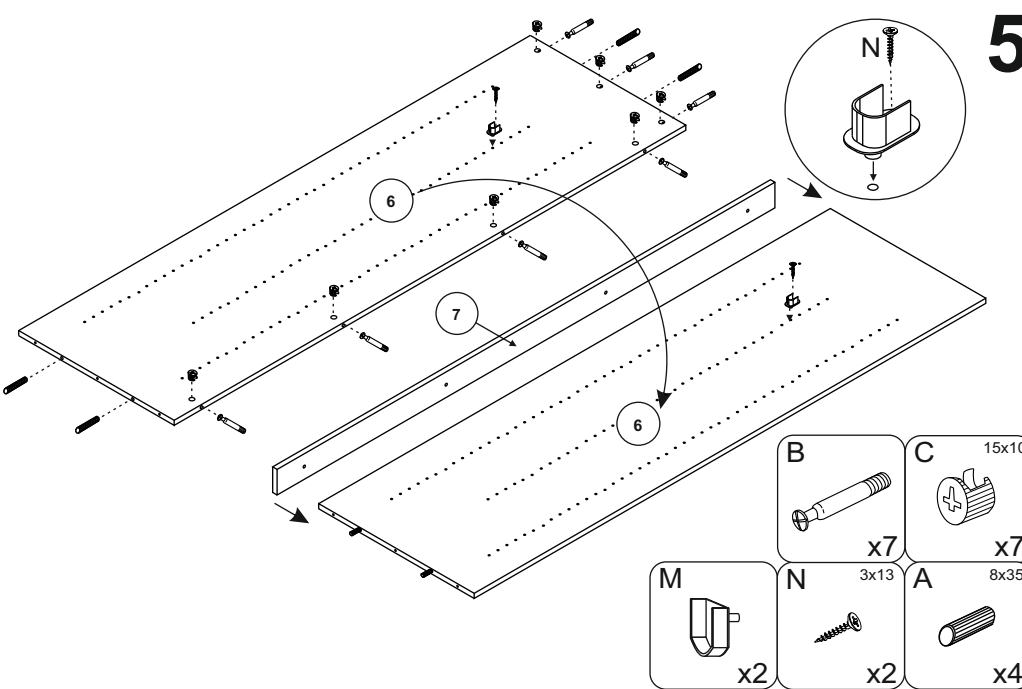

16

Instruction Manual

**CAMILLE**  
WARDROBE 3D  
15611511

DISTRIBUTOR:  
**BOPITA**  
Edisonweg 3, 6662 NW Elst  
The Netherlands  
[www.bopita.com](http://www.bopita.com)

20.12.2018.

1

<b>A</b> 8x35 x16	<b>B</b> x38	<b>C</b> 15x10 x38	<b>DA</b> 2,5x16 x68	<b>M</b> x4	<b>P</b> 5mm x40	<b>N</b> 3x13 x4	<b>J</b> x9
<b>IB</b> x2	<b>U</b> x4	<b>Y</b> 3,5x12 x24	<b>H</b> 4x50 x12	<b>T</b> x6	<b>L</b> 3,5x15 x18	<b>K</b> x6	<b>R</b> x6
<b>IA</b> x23	<b>E</b> 7x50 x8	<b>F</b> 4mm x1	<b>S</b> x6	<b>KA</b> x3			

- DA 2,5x16 x68
- IA x23

13

- H 4x50 x12

3

4

- L 3,5x15 x18
- J x9
- Y 3,5x12 x12
- S x6

14

- A 8x35 x4
- M x1
- B x6
- C 15x10 x6
- N 3x13 x1
- K x6

- B  x7
- C  15x10 x7
- M  x2
- N  3x13 x2
- A  8x35 x4