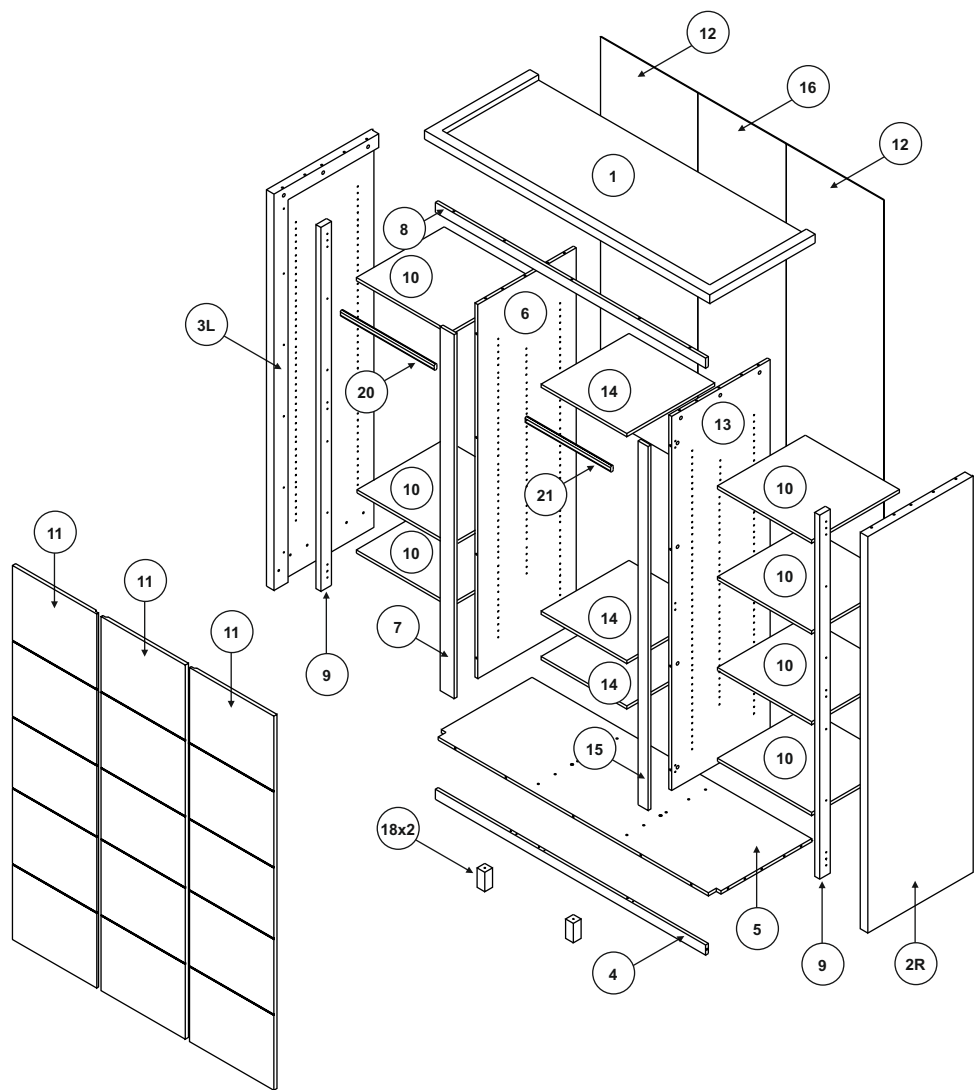

16

Instruction Manual

**CAMILLE**  
WARDROBE 3D  
15611511

DISTRIBUTOR:  
**BOPITA**  
Edisonweg 3, 6662 NW Elst  
The Netherlands  
[www.bopita.com](http://www.bopita.com)

20.12.2018.

1

<b>A</b> 8x35 x16	<b>B</b> x38	<b>C</b> 15x10 x38	<b>DA</b> 2,5x16 x68	<b>M</b> x4	<b>P</b> 5mm x40	<b>N</b> 3x13 x4	<b>J</b> x9
<b>IB</b> x2	<b>U</b> x4	<b>Y</b> 3,5x12 x24	<b>H</b> 4x50 x12	<b>T</b> x6	<b>L</b> 3,5x15 x18	<b>K</b> x6	<b>R</b> x6
<b>IA</b> x23	<b>E</b> 7x50 x8	<b>F</b> 4mm x1	<b>S</b> x6	<b>KA</b> x3			

- DA 2,5x16 x68
- IA x23

13

- H 4x50 x12

3

4

- L 3,5x15 x18
- J x9
- Y 3,5x12 x12
- S x6

14

- A 8x35 x4
- M x1
- B x6
- C 15x10 x6
- N 3x13 x1
- K x6

- B  x7
- C  15x10 x7
- M  x2
- N  3x13 x2
- A  8x35 x4