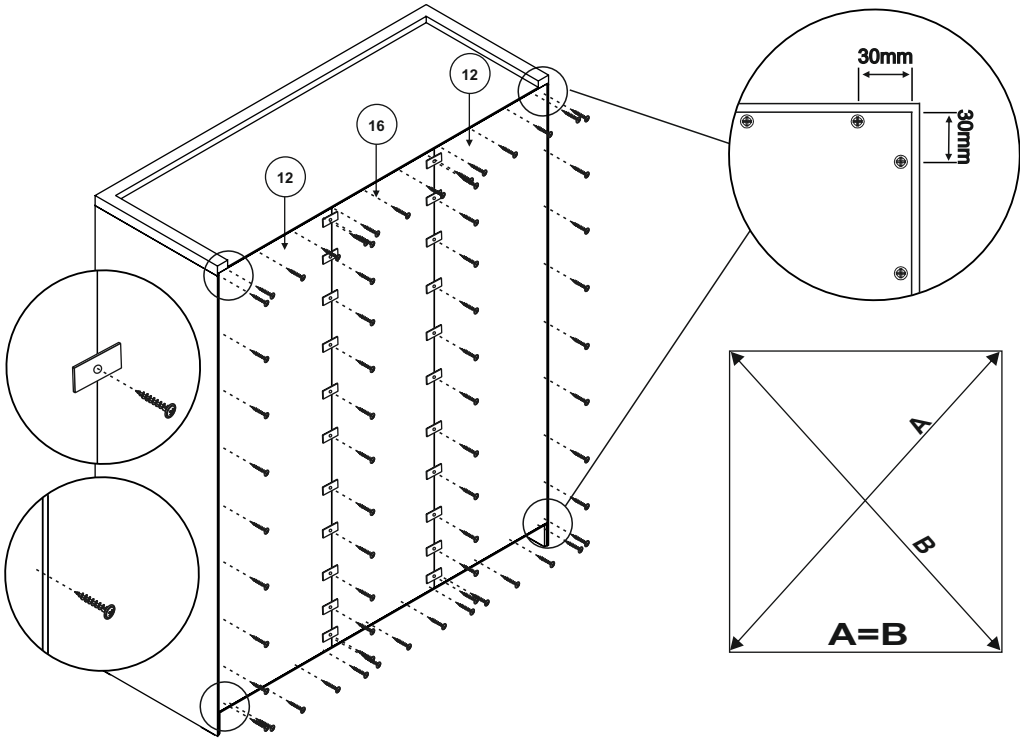

16

Instruction Manual

**CAMILLE**  
WARDROBE 3D  
15611511

DISTRIBUTOR:  
**BOPITA**  
Edisonweg 3, 6662 NW Elst  
The Netherlands  
[www.bopita.com](http://www.bopita.com)

20.12.2018.

1

<b>A</b> 8x35 x16	<b>B</b> x38	<b>C</b> 15x10 x38	<b>DA</b> 2,5x16 x68	<b>M</b> x4	<b>P</b> 5mm x40	<b>N</b> 3x13 x4	<b>J</b> x9
<b>IB</b> x2	<b>U</b> x4	<b>Y</b> 3,5x12 x24	<b>H</b> 4x50 x12	<b>T</b> x6	<b>L</b> 3,5x15 x18	<b>K</b> x6	<b>R</b> x6
<b>IA</b> x23	<b>E</b> 7x50 x8	<b>F</b> 4mm x1	<b>S</b> x6	<b>KA</b> x3			

- DA 2,5x16 x68
- IA x23

13

- H 4x50 x12

3

4

- L 3,5x15 x18
- J x9
- Y 3,5x12 x12
- S x6

14

- A 8x35 x4
- M x1
- B x6
- C 15x10 x6
- N 3x13 x1
- K x6

- B  x7
- C  15x10 x7
- M  x2
- N  3x13 x2
- A  8x35 x4